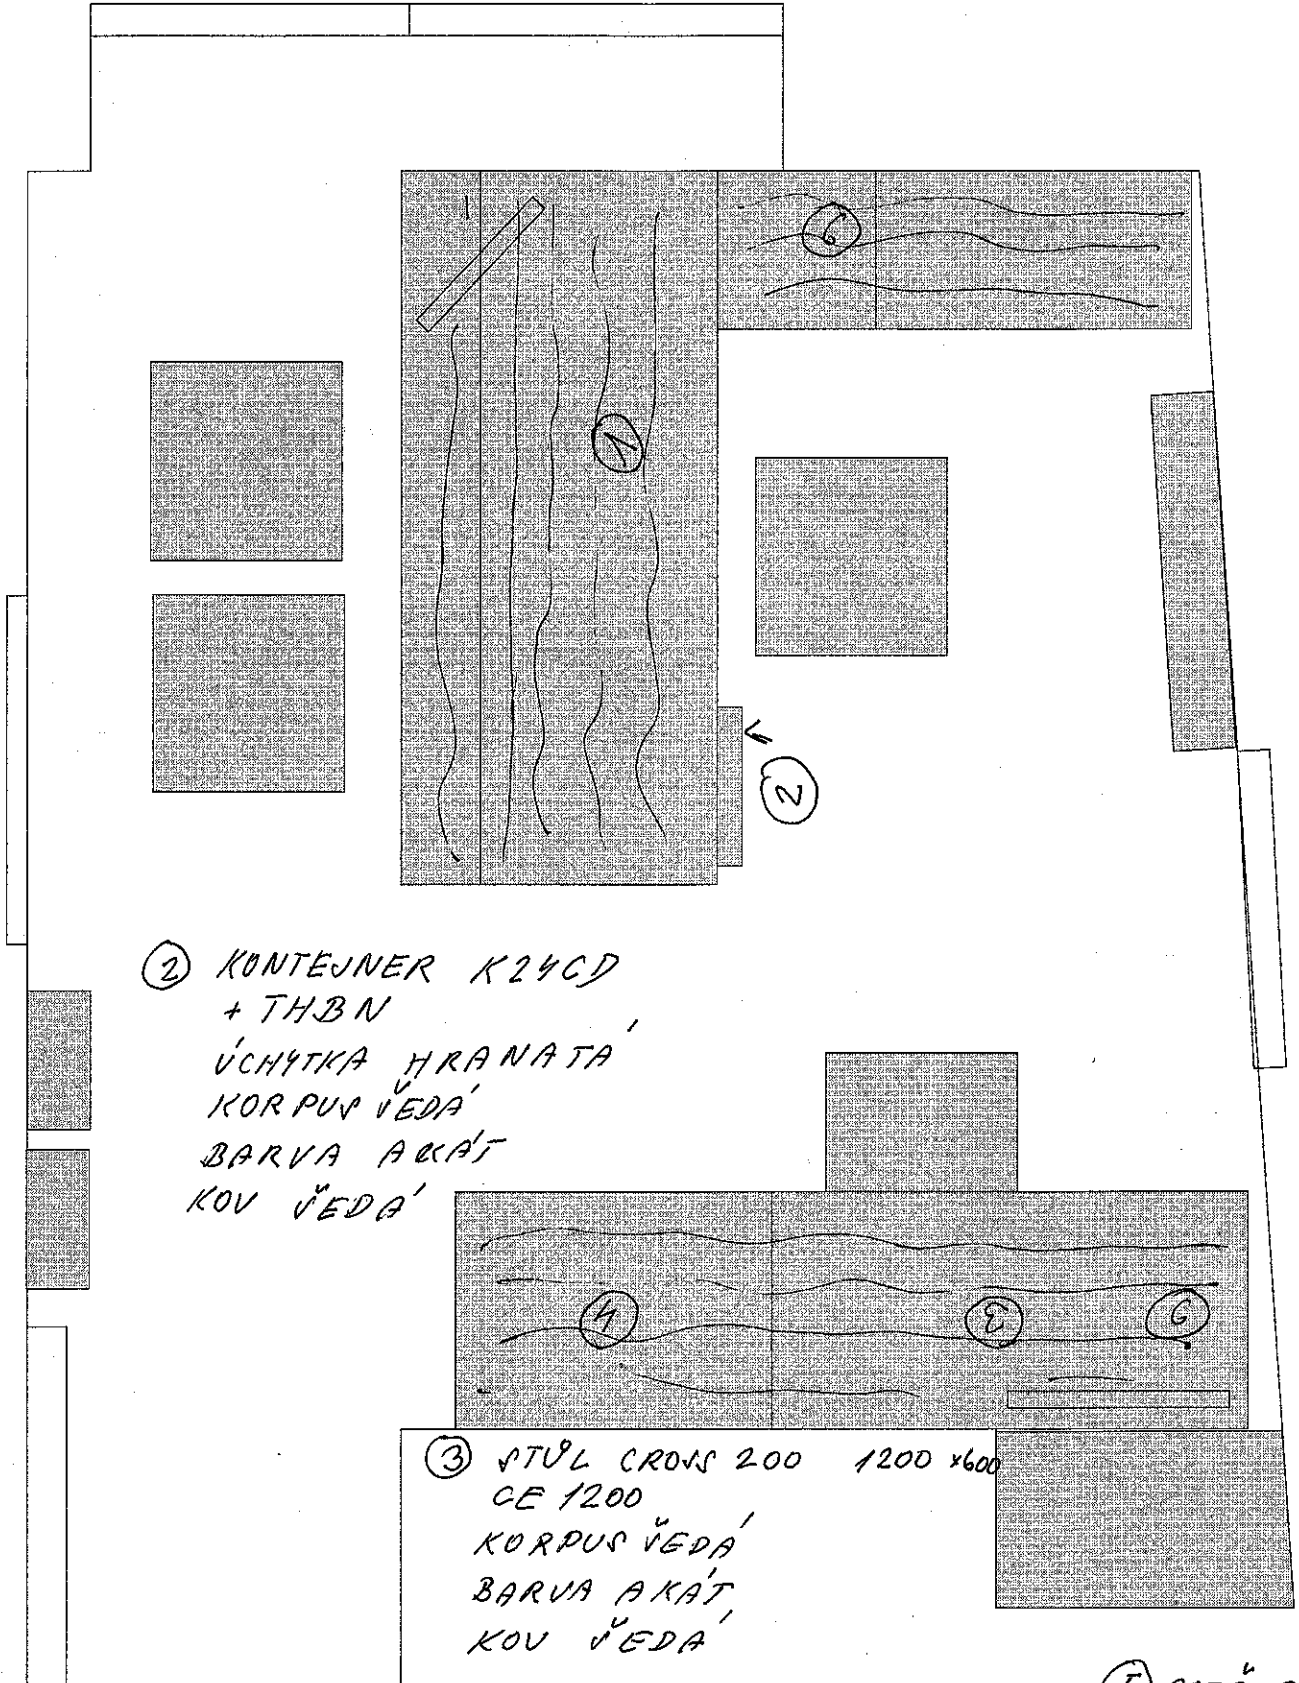

POPTAVKA - NABYTEK HOBIN

- ① STŮL 1800x2000 CROSS CE 1900 HL
 KOPPUK ŠEDA' (200)
 BARVA AKAT,
 KOV ŠEDA'

- ④ SKŘÍŇKA STOLOVA' 800 x 600 VPK 8060 PN
 KOPPUK ŠEDA'
 BARVA AKAT
 KOV ŠEDA'
 ÚCHYTKA HRANATA' + THBN 14
- ⑤ POTŘEBNÉ
 VPOV. PRVKY
- ⑥ PC HOLDER
 2x
 ŠEDA'