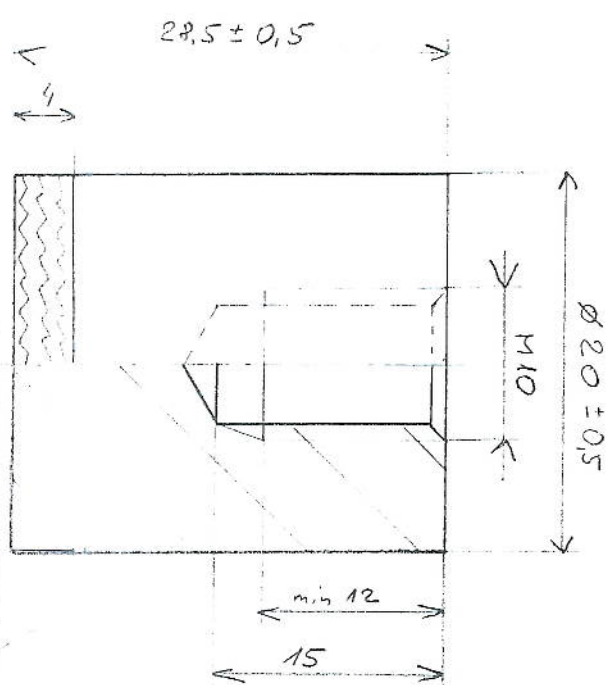

KORBEK TOR M8 x 30

KAUX 0001

Dij: Salvanick, posrednik H vstroj, E+Koprov  
pro KAVK0001 & KAVK0002

Korbeles M10 x 28,5

KAUX 0002

MAT: CuZn 39Pb3 (CW617N) Plak  
mbo CuZn 40Pb2 (CW617N) pro KAVK0001  
KAVK0002

KAUX 0003

Svornik M12 x 20

MAT: EU AW6060