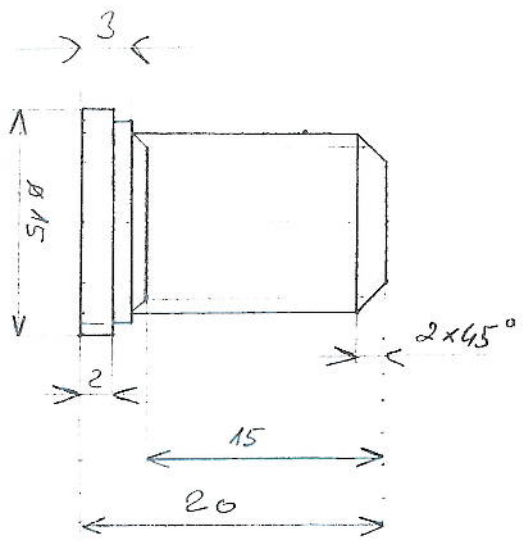

KORBEK TOR M8 x 30

KAUX 0001

Dij: Salvanick, posrednik H vstroj, E+Koprov  
pro KAVK0001 & KAVK0002

Korbeles M10 x 28,5

KAUX 0002

MAT: CuZn 39Pb3 (CW617N) Plak  
mbo CuZn 40Pb2 (CW617N) pro KAVK0001  
KAVK0002

KAUX 0003

Svornik M12 x 20

MAT: EU AW6060