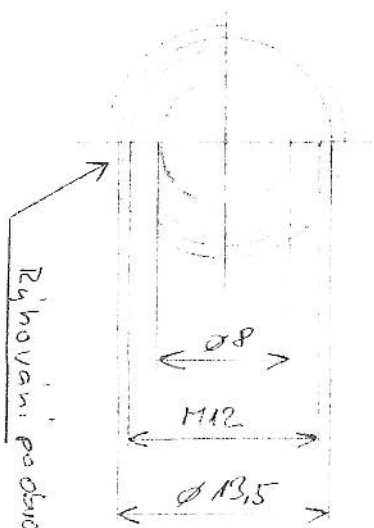

KORBEK TOR M8 x 30

KAUX 0001

Dij: Salvanick, posrednik H vstroj, E+Koprov  
pro KAVK0001 & KAVK0002

Korbeles M10 x 28,5

KAUX 0002

MAT: CuZn 39Pb3 (CW617N) Plak  
mbo CuZn 40Pb2 (CW617N) pro KAVK0001  
KAVK0002

KAUX 0003

Svornik M12 x 20

MAT: EU AW6060