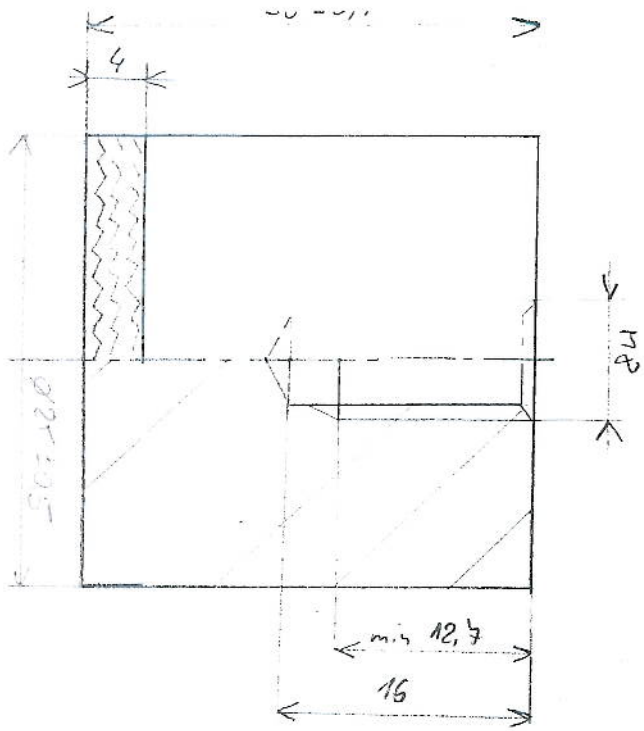

KORBEK TOR M8 x 30

KAUX 0001

Dij: Salvanick, posrednik H vstroj, E+Koprov  
pro KAVK0001 & KAVK0002

Korbeles M10 x 28,5

KAUX 0002

MAT: CuZn 39Pb3 (CW617N) Plak  
mbo CuZn 40Pb2 (CW617N) pro KAVK0001  
KAVK0002

KAUX 0003

Svornik M12 x 20

MAT: EU AW6060