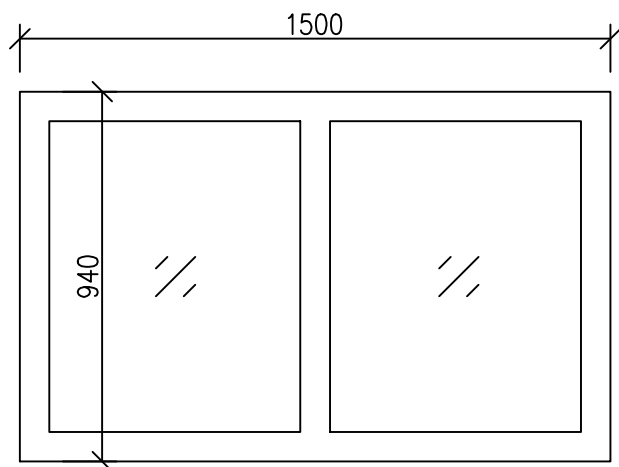

Varianta 1

Varianta 2

Varianta 3

Prosím o variantní nacenění 1ks okna vč. dodávky a montáže

Rozměr 1500/940mm

Lokalita Praha 5 - Radotín

Umístění garáž

Zasklení dvojsklo (vnitřní neprůhledné)