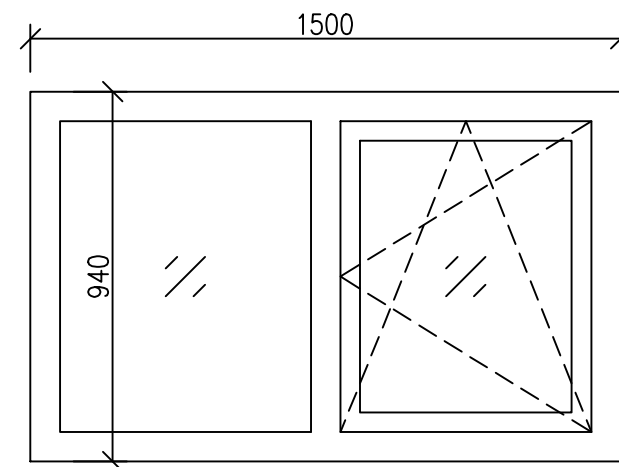

Varianta 1

Varianta 2

Varianta 3

Prosím o variantní nacenění 1ks okna vč. dodávky a montáže

Rozměr 1500/940mm

Lokalita Praha 5 - Radotín

Umístění garáž

Zasklení dvojsklo (vnitřní neprůhledné)