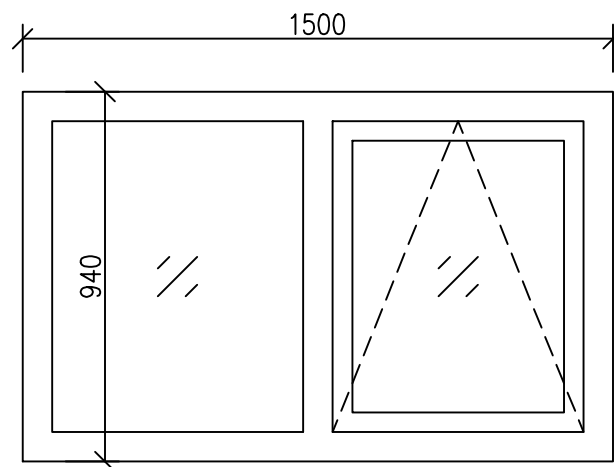

Varianta 1

Varianta 2

Varianta 3

Prosím o variantní nacenění 1ks okna vč. dodávky a montáže

Rozměr 1500/940mm

Lokalita Praha 5 - Radotín

Umístění garáž

Zasklení dvojsklo (vnitřní neprůhledné)