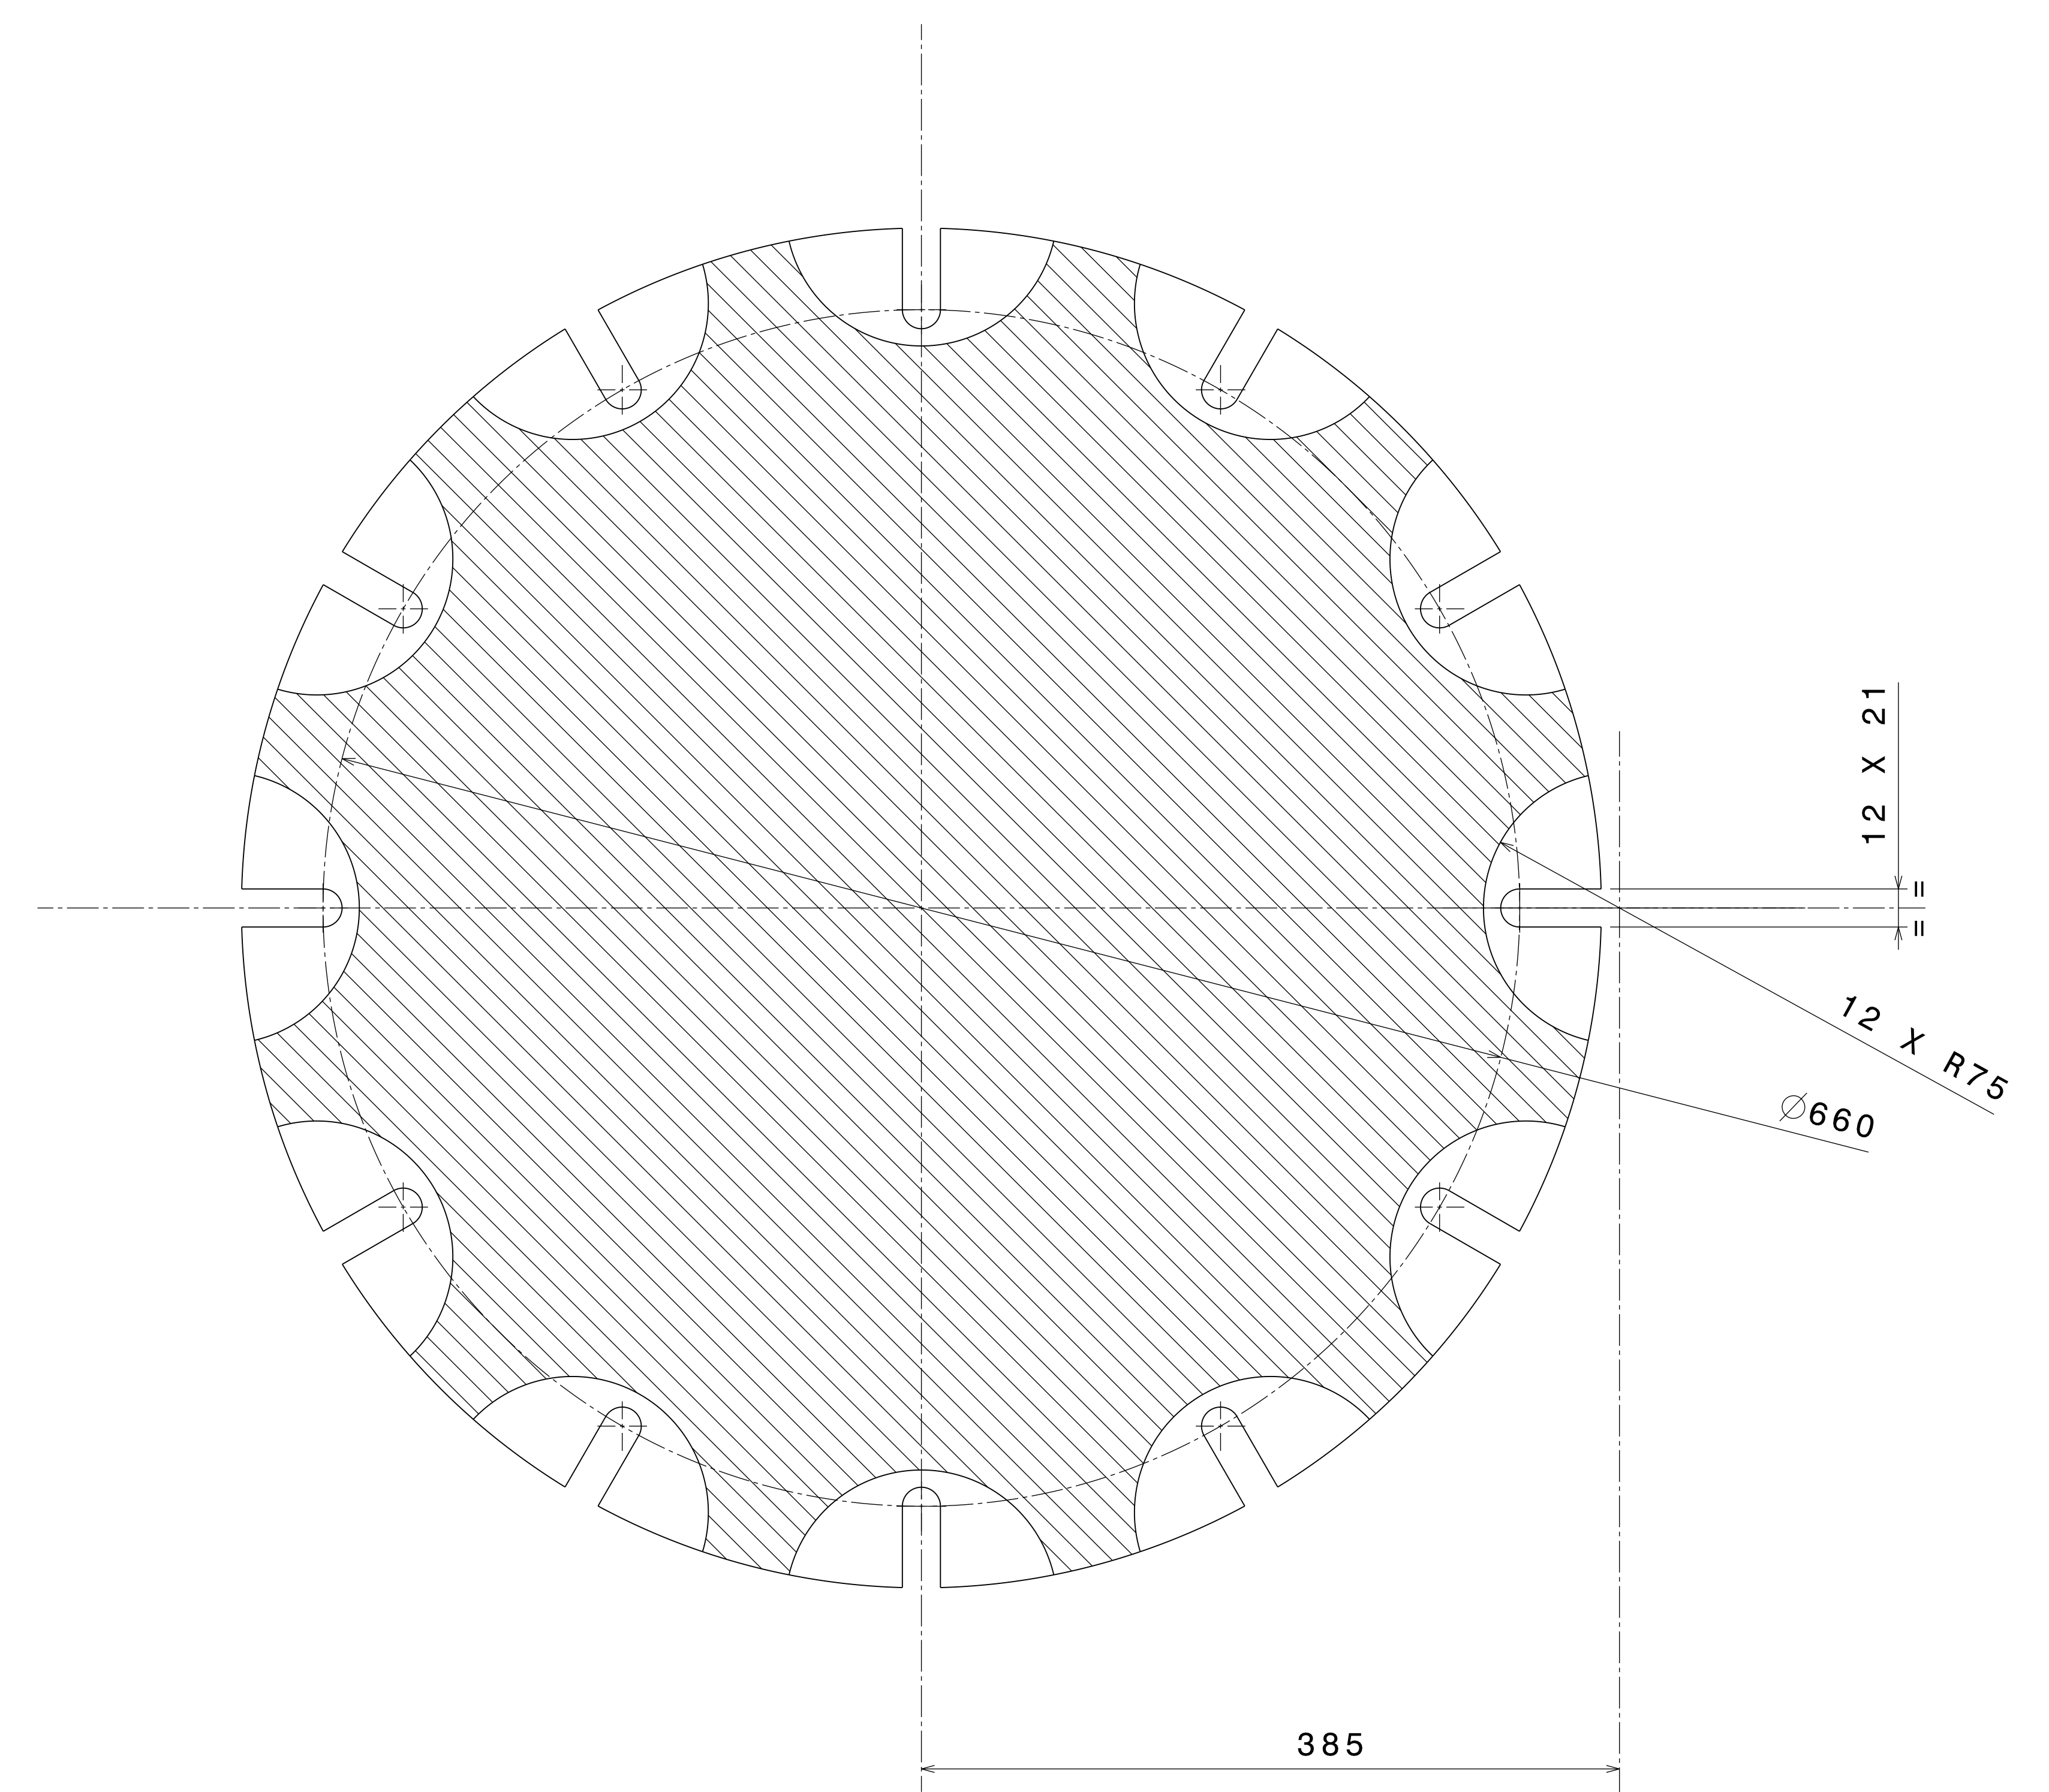

FACE SANS PEINTURE

Coupe B-B

PLOT
 QTé : 1
 MATIERE : XC38
 POIDS : 907 Kg
 PEINTURE : NOIRE