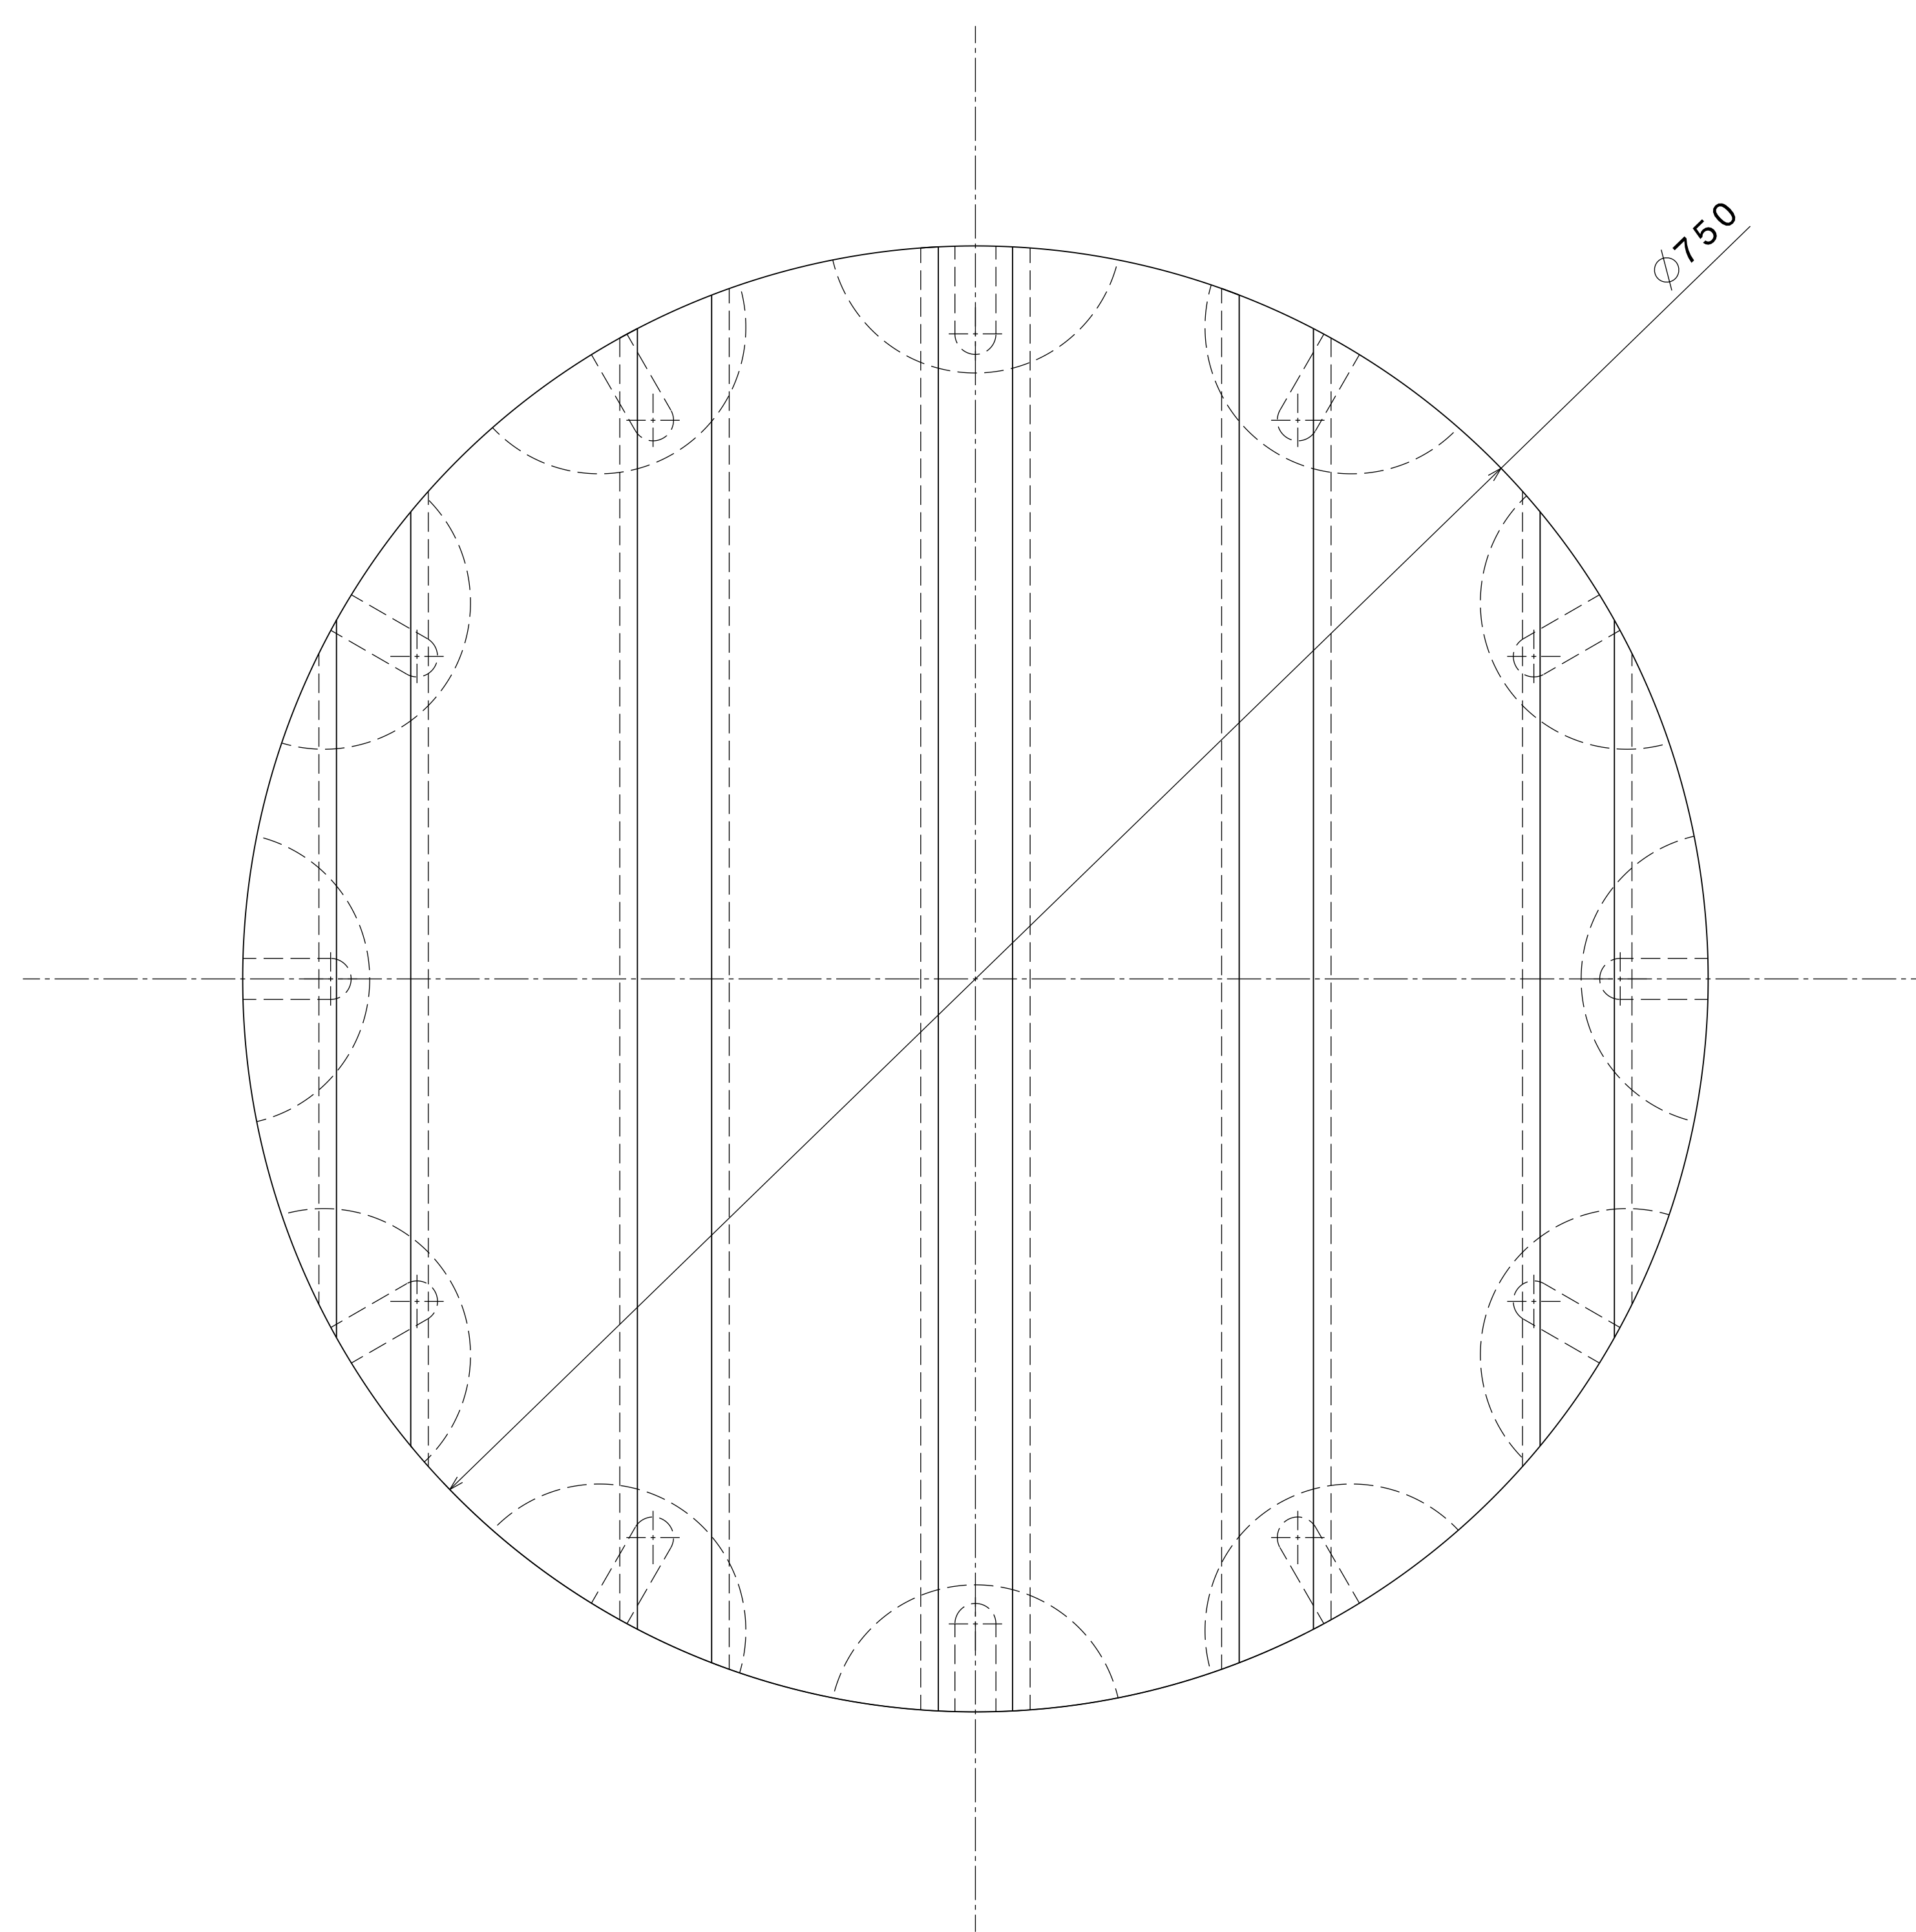

FACE SANS PEINTURE

Coupe B-B

PLOT
 QTé : 1
 MATIERE : XC38
 POIDS : 907 Kg
 PEINTURE : NOIRE