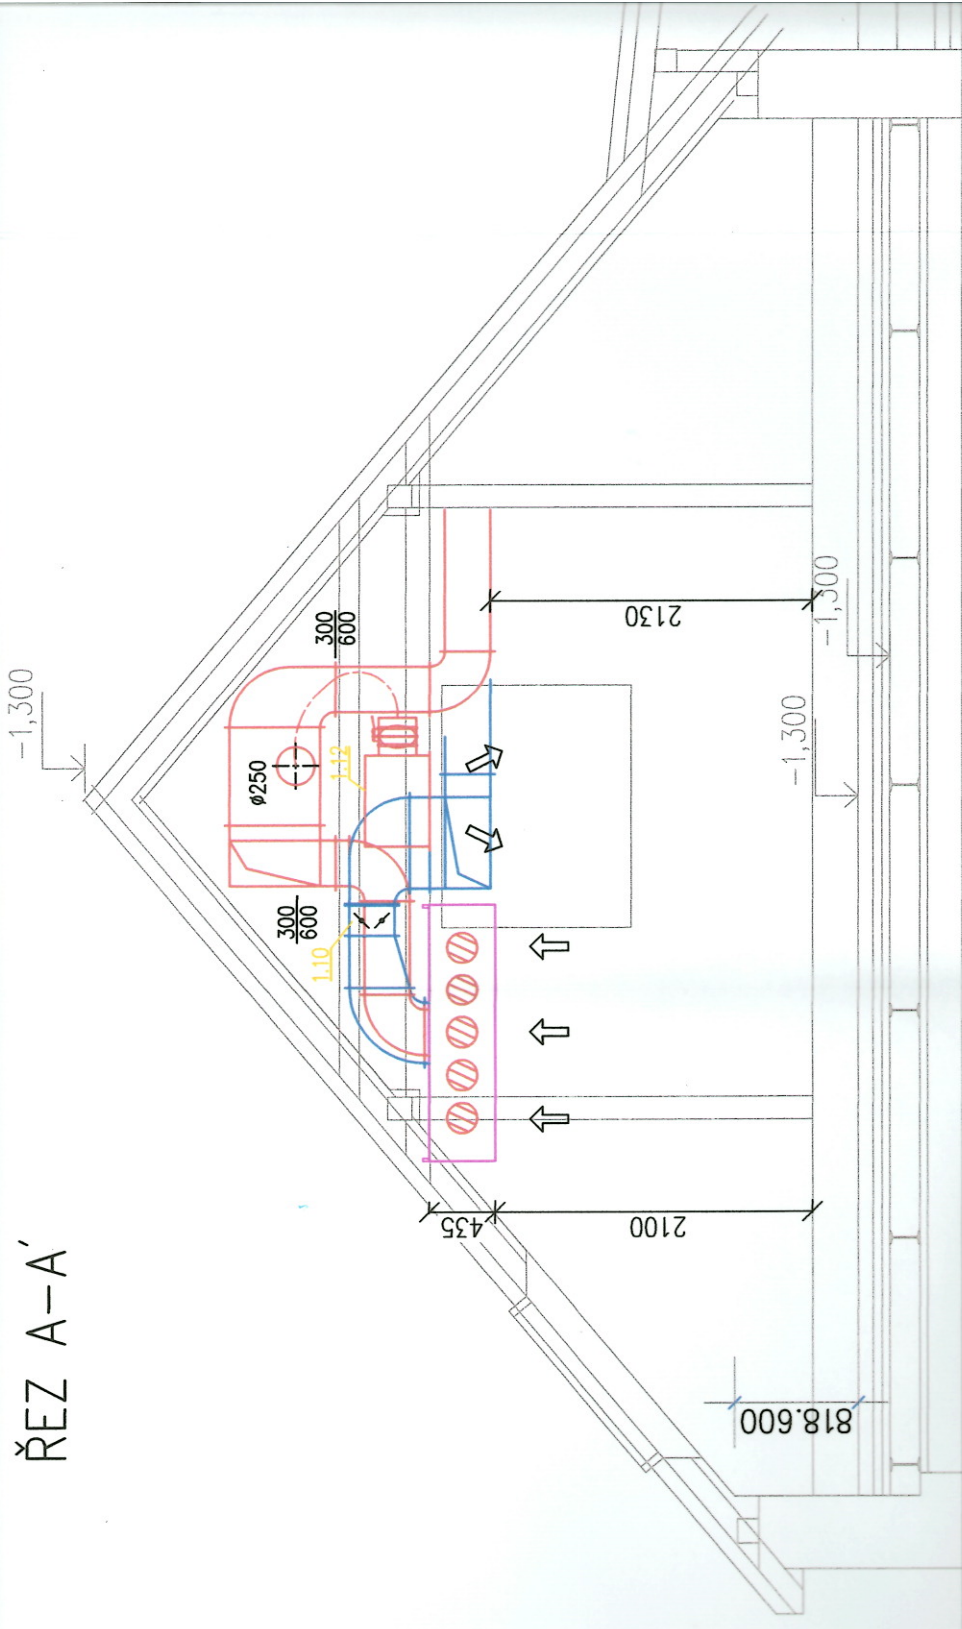

ŘEZ A-A'

2.01

TRÉ KOLENO
(E-VATA)

04

5
TUKU-100m³/h
ŘIPRAVA
VINY ↓ 114