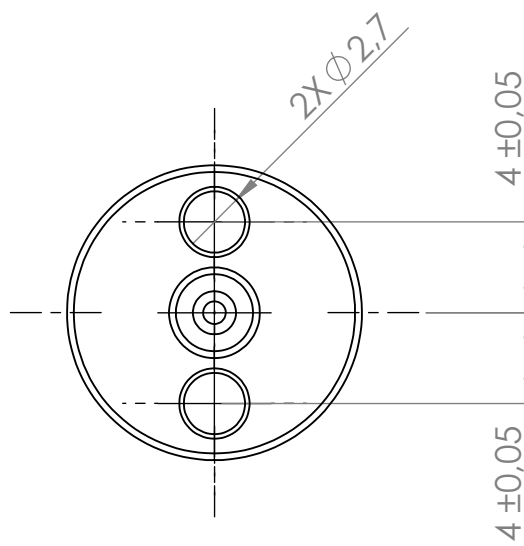

# ŘEZ A-A MĚŘÍTKO 3 : 1

005  
MATERIAL 42CrMo4  
NEKOTOVANE HRANY SRAZIT 0,2X45°  
NEKOTOVANE ROZMERY DLE 3D MODELU