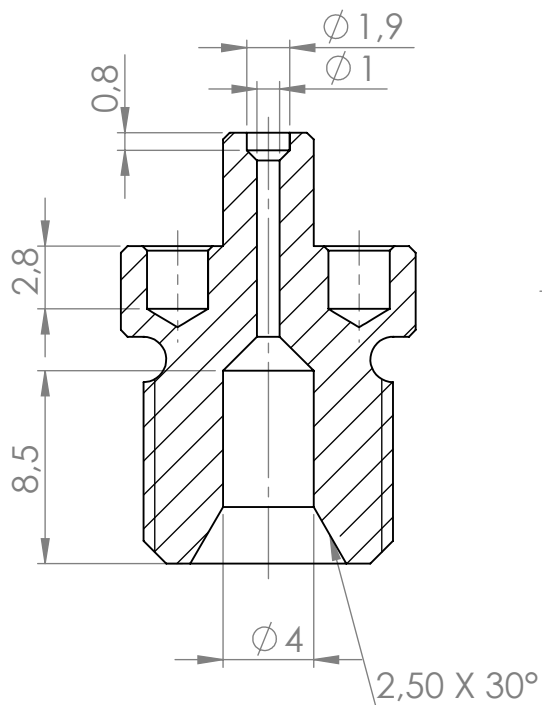

# ŘEZ A-A MĚŘÍTKO 3 : 1

005  
MATERIAL 42CrMo4  
NEKOTOVANE HRANY SRAZIT 0,2X45°  
NEKOTOVANE ROZMERY DLE 3D MODELU