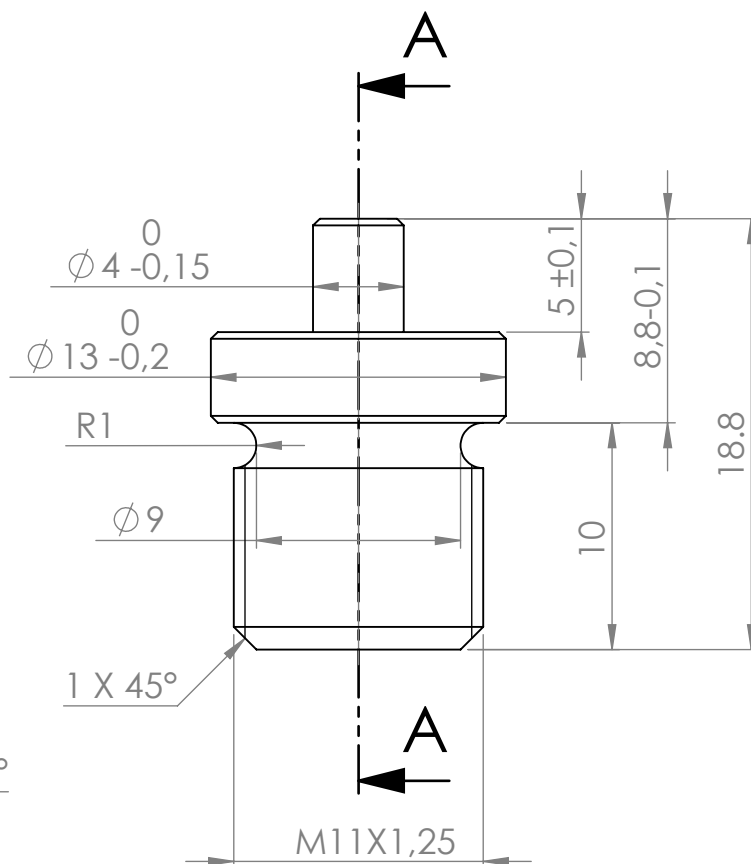

# ŘEZ A-A MĚŘÍTKO 3 : 1

005  
MATERIAL 42CrMo4  
NEKOTOVANE HRANY SRAZIT 0,2X45°  
NEKOTOVANE ROZMERY DLE 3D MODELU