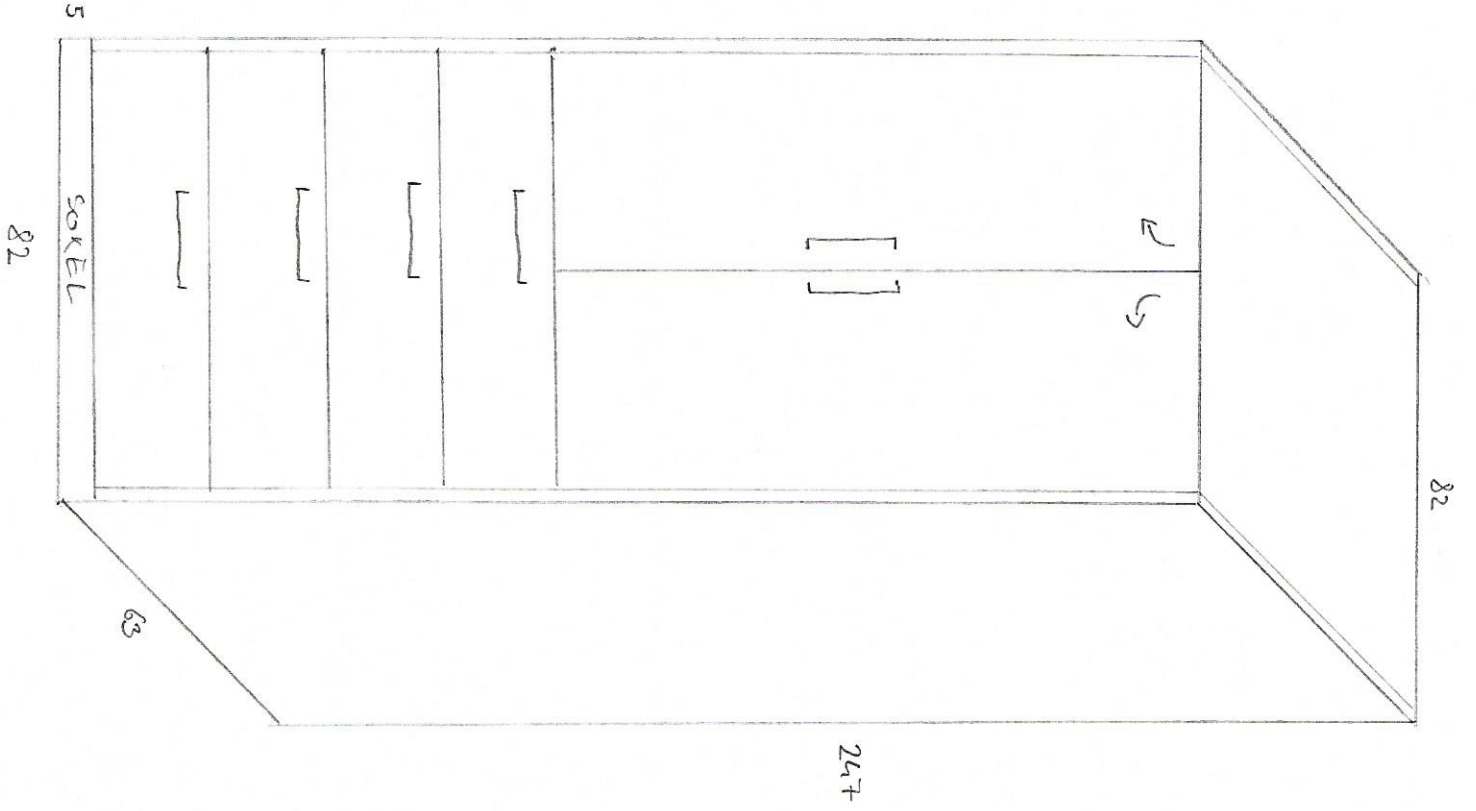

ŠATNÍK

LAVICA

109

83

MG (skalová h.)

KOMODA