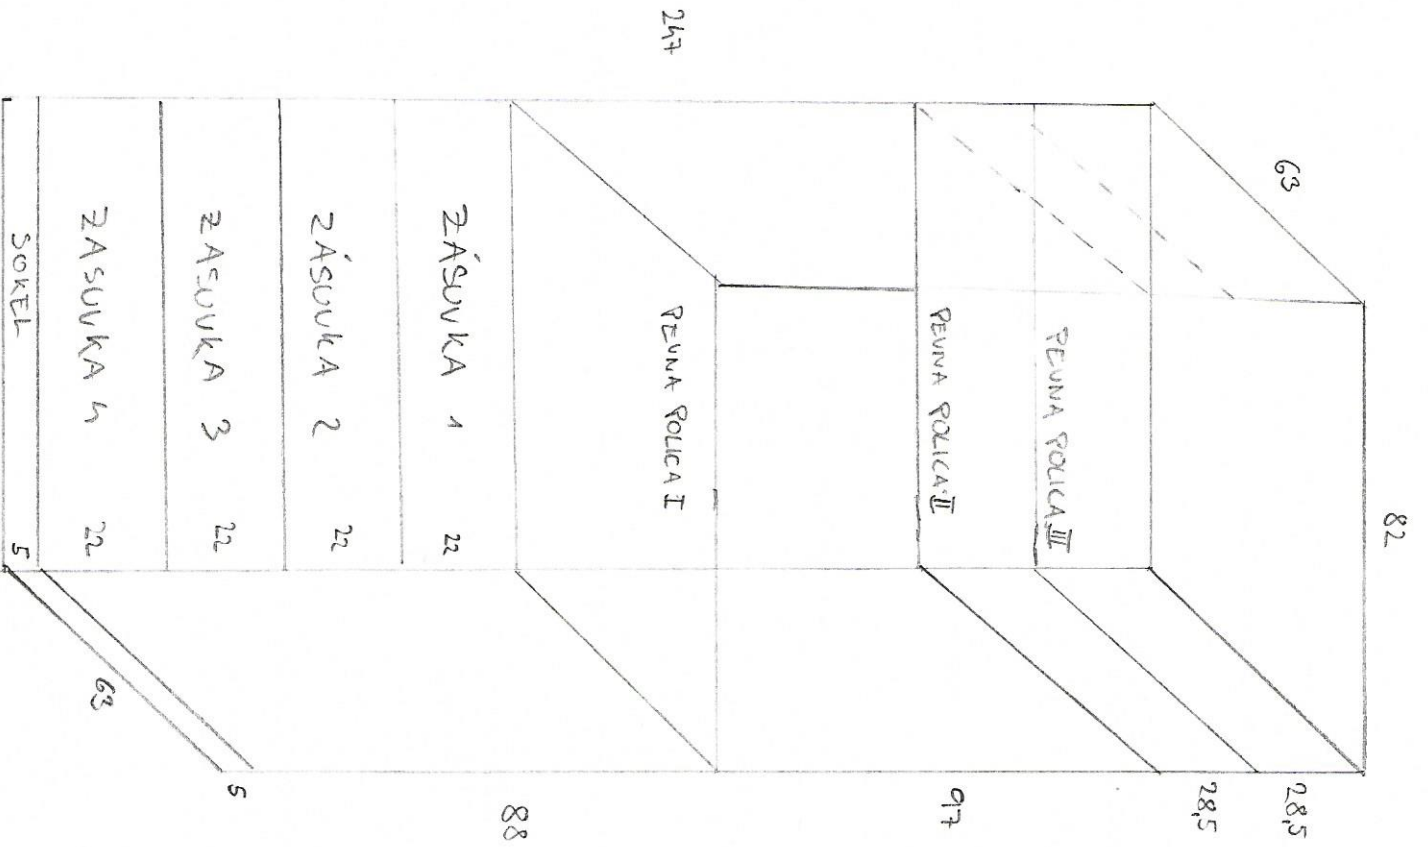

ŠATNÍK

LAVICA

109

83

MG (skalová h.)

KOMODA