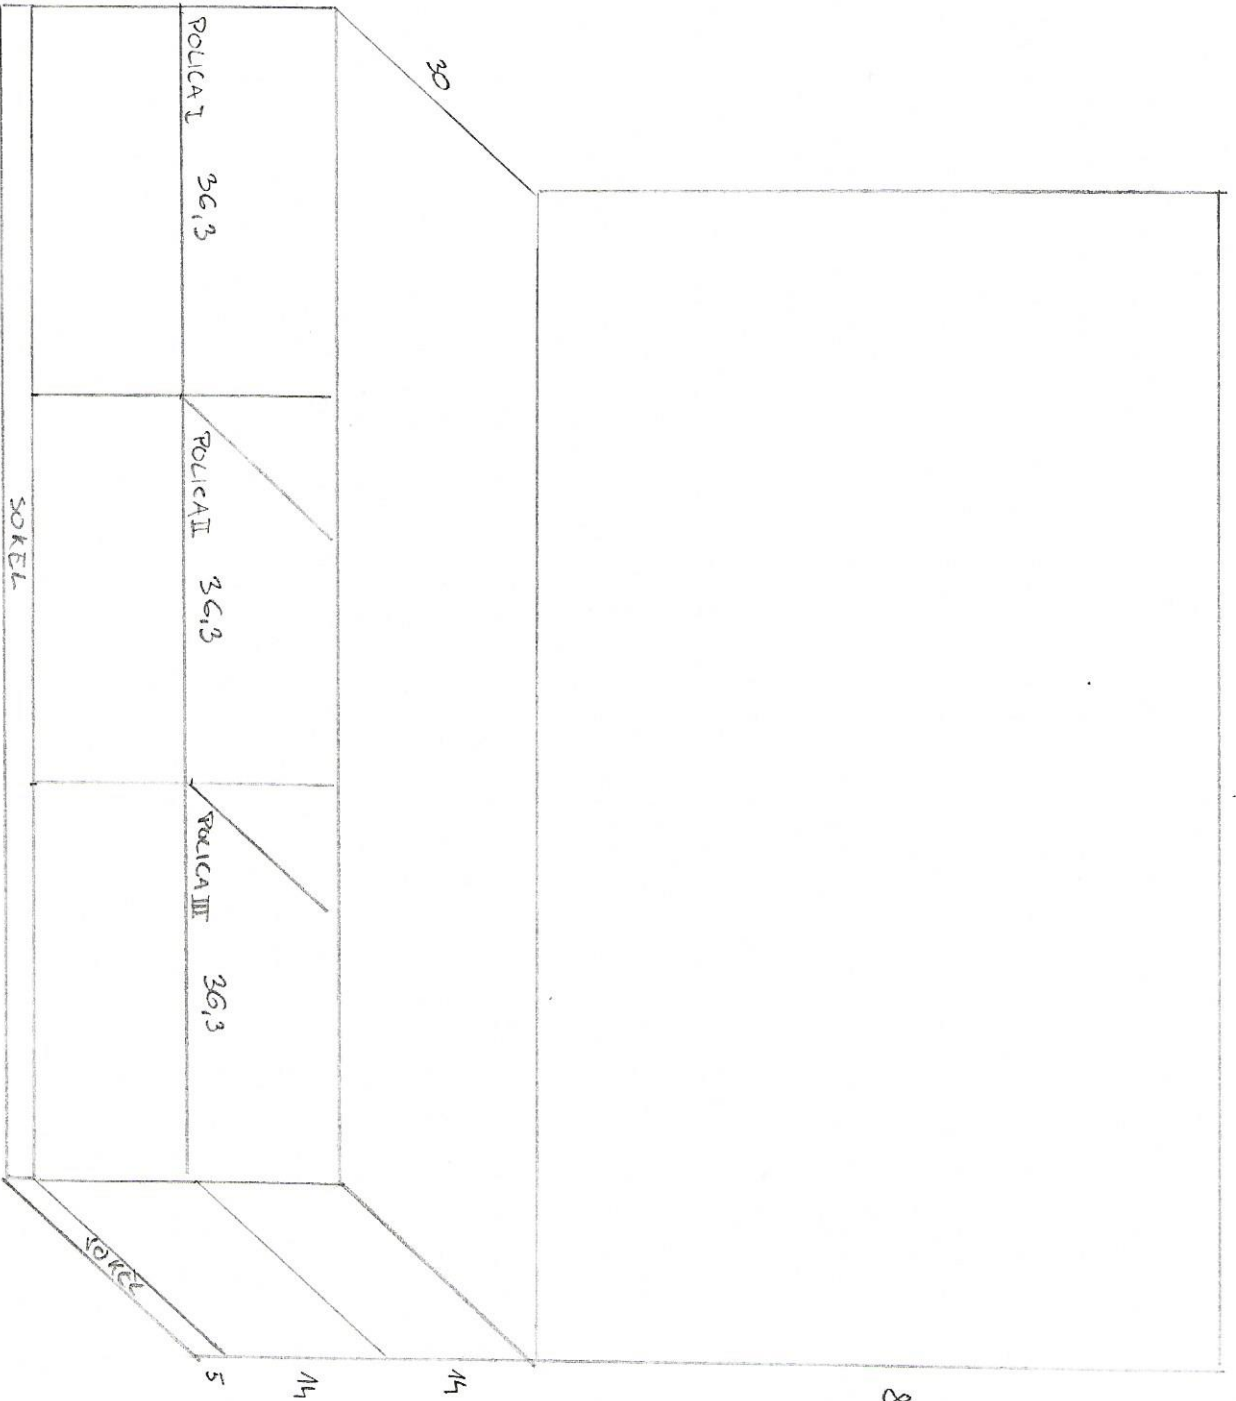

ŠATNÍK

LAVICA

109

83

MG (skalová h.)

KOMODA