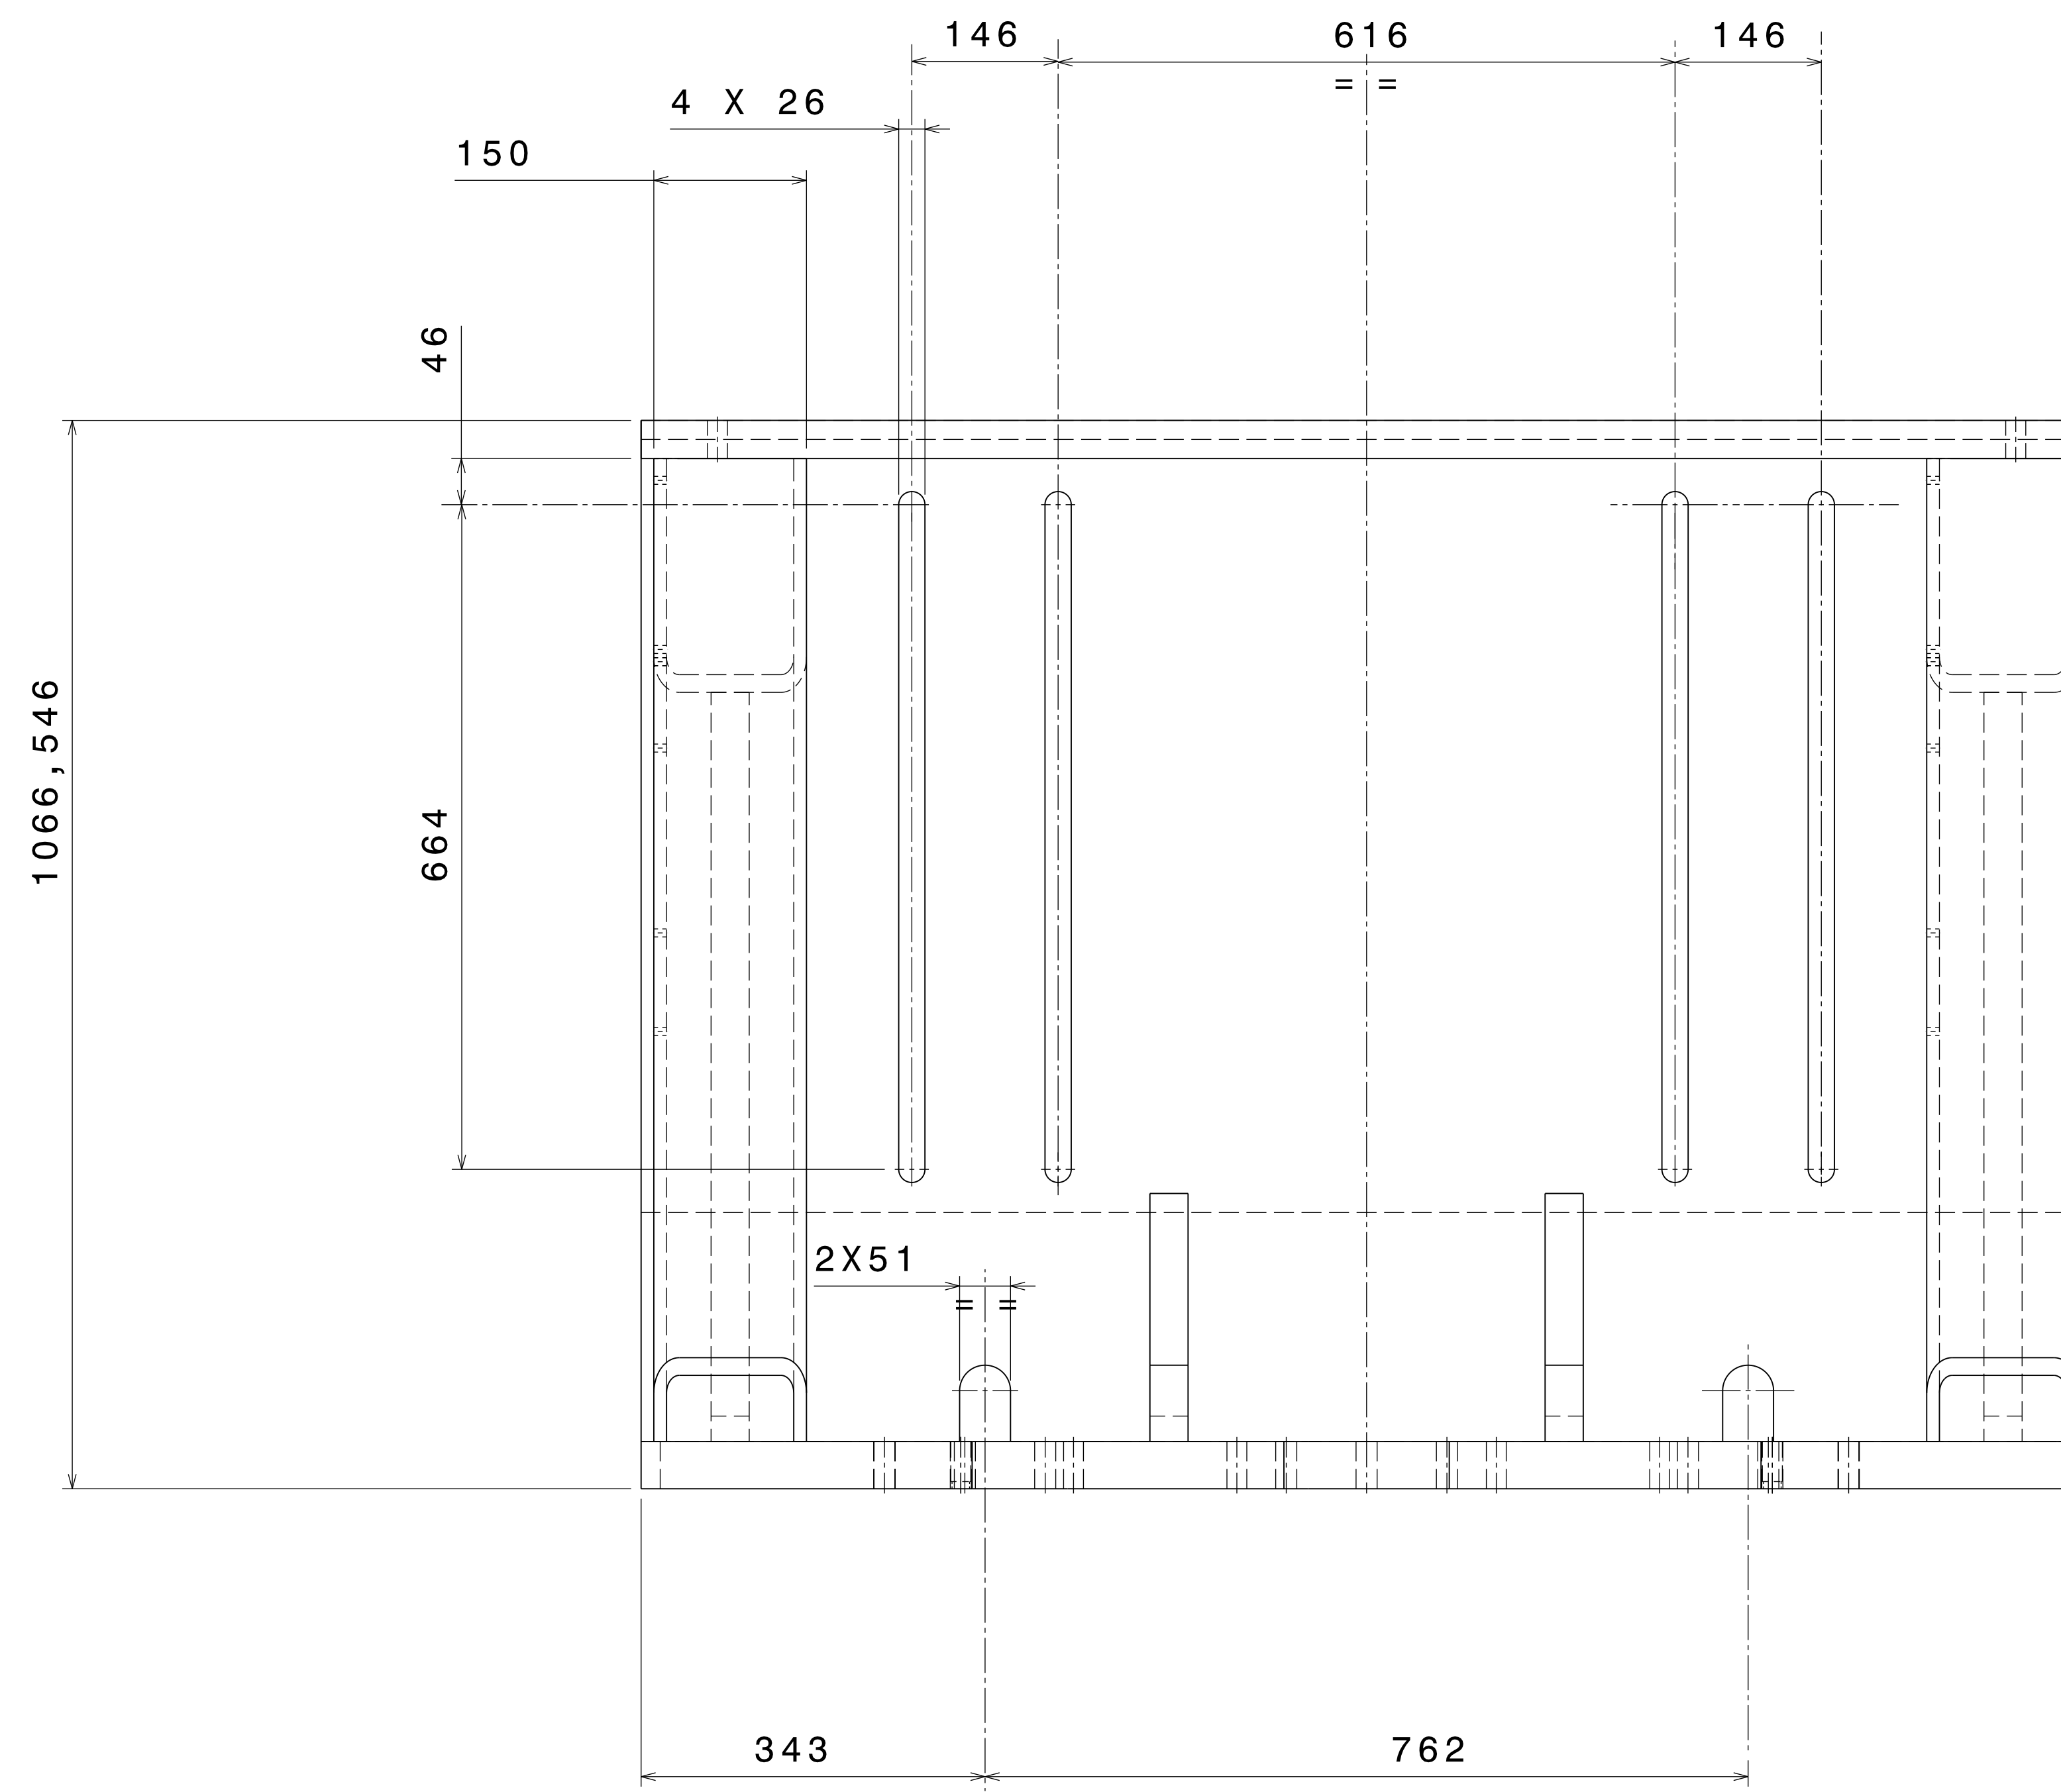

1 PLAQUE
MATIERE : S235 JR

2 TUBES 300X150X12.5
MATIERE : S235 JR

1 PLAQUE
MATIERE : S235 JR

2 PLATS
MATIERE : S235 JR

1 PLAQUE
MATIERE : S235 JR

Coupe A-A