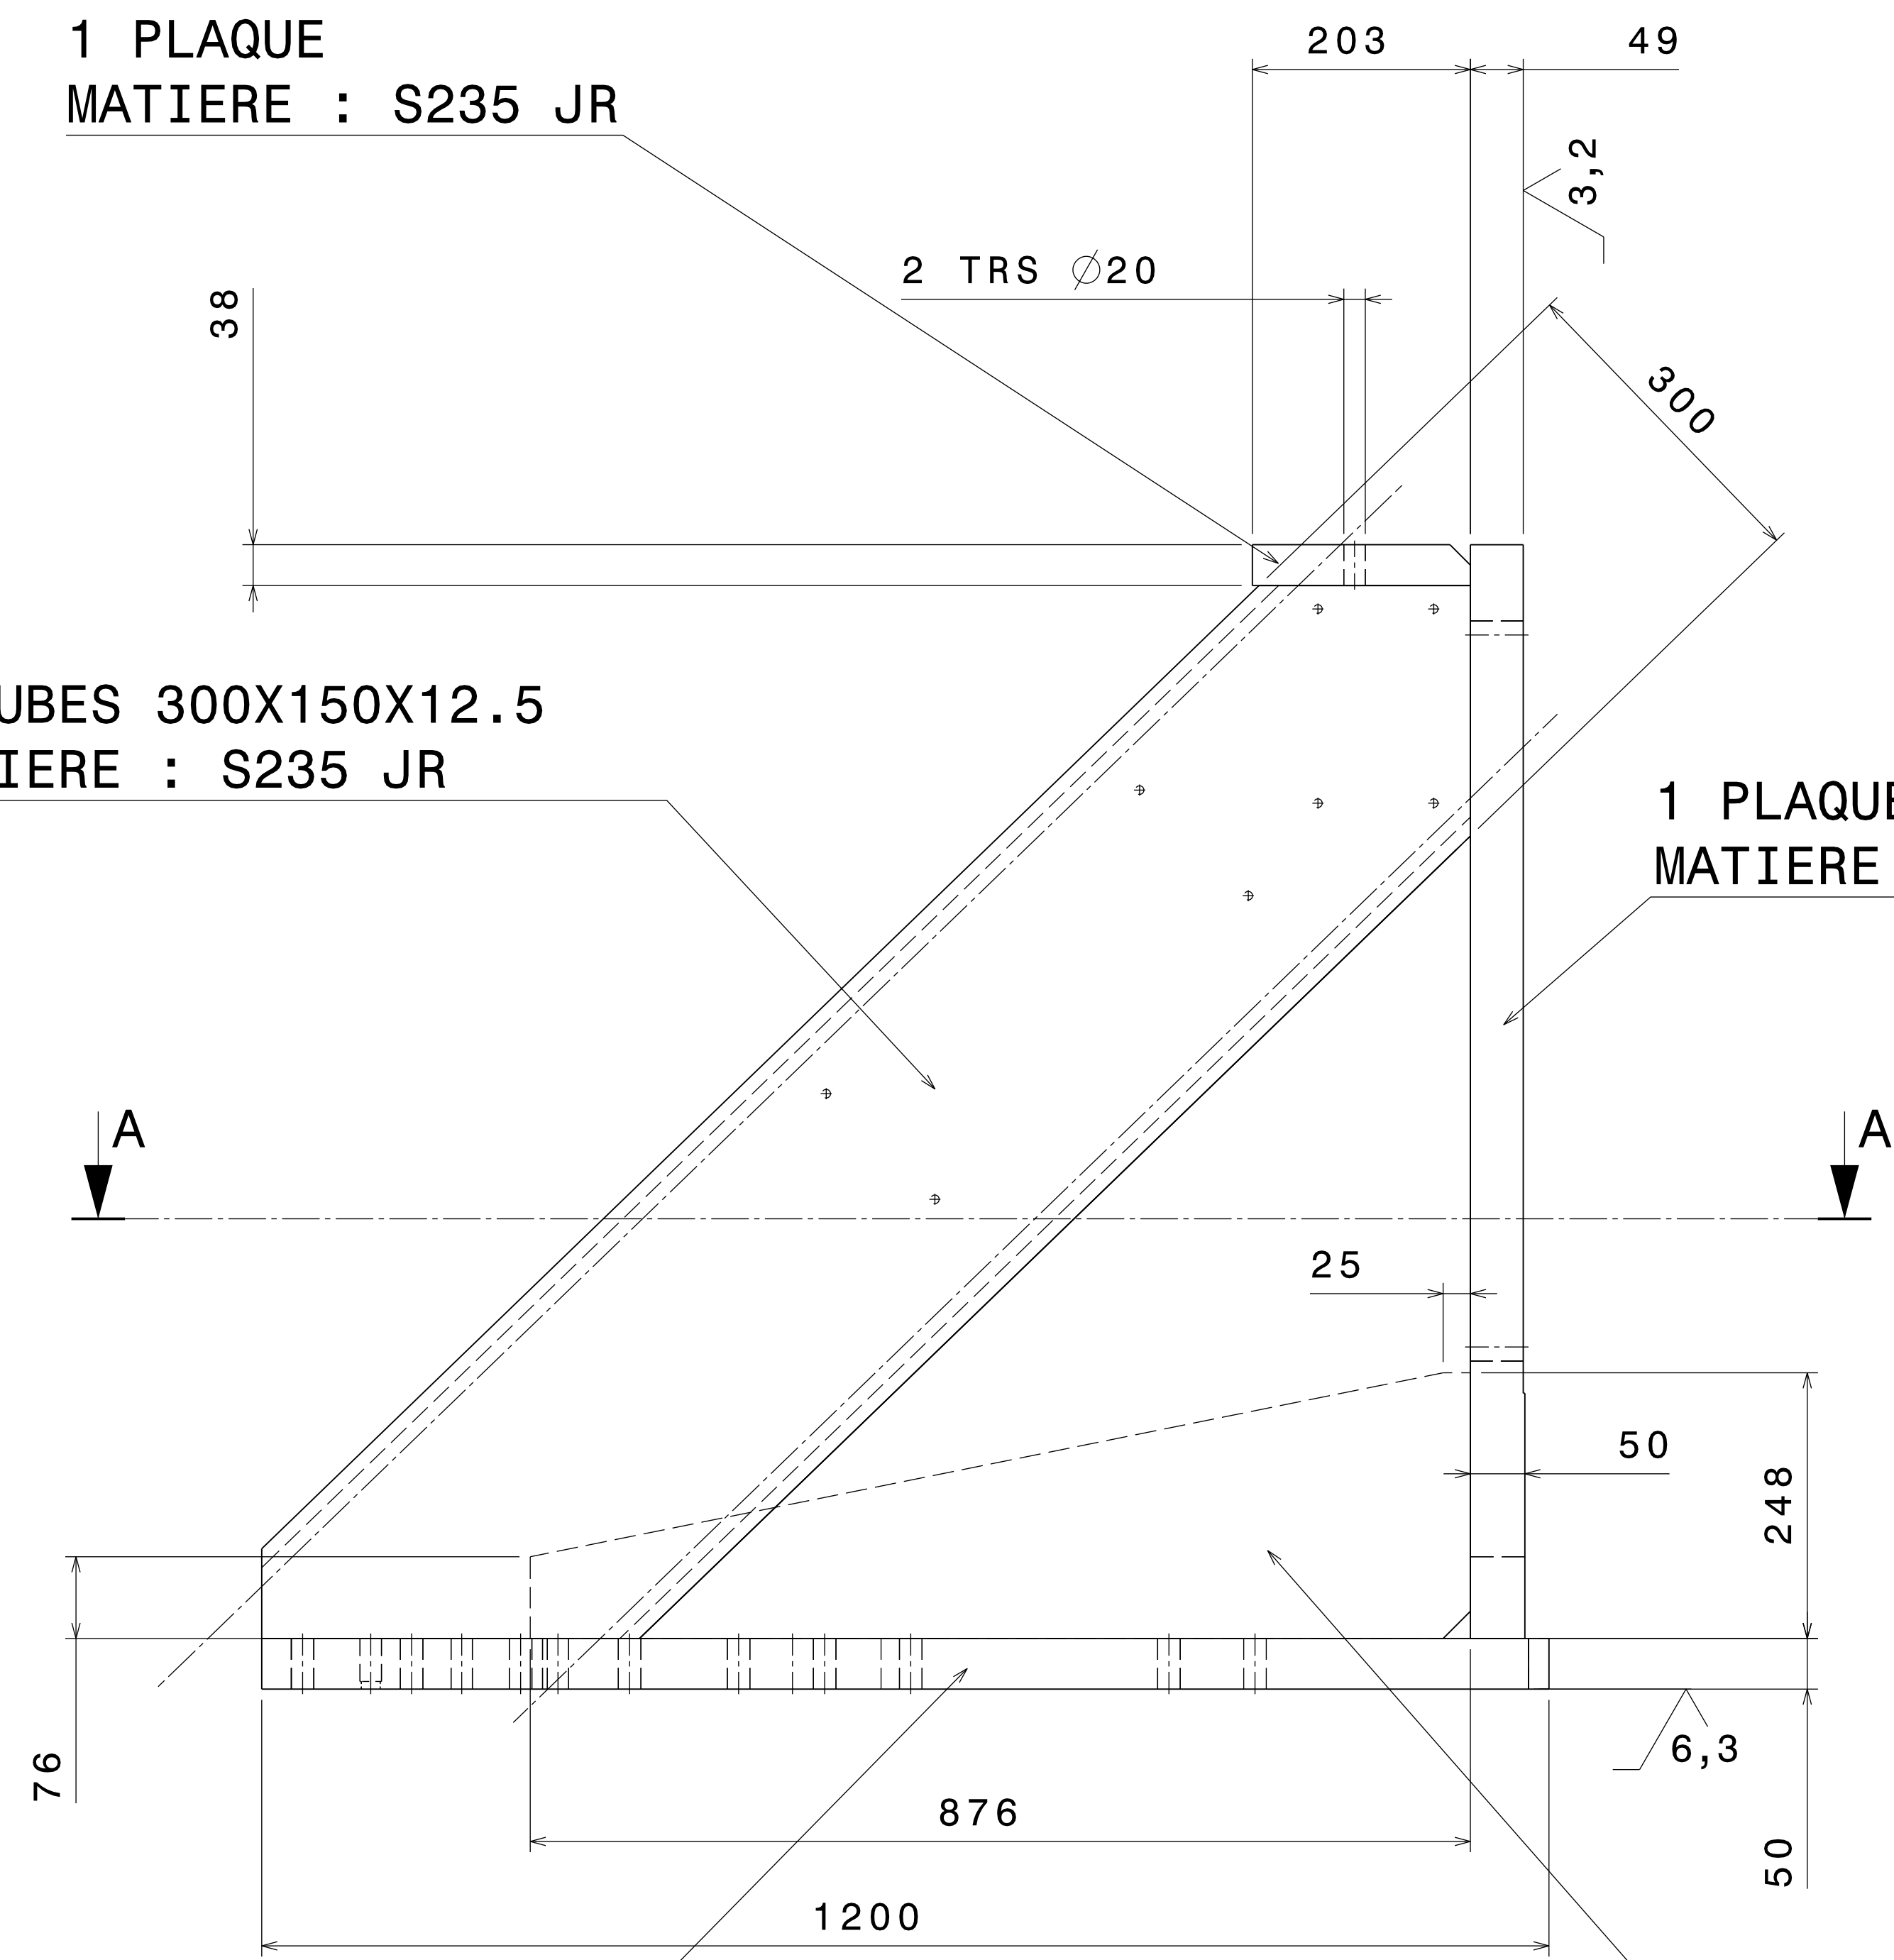

1 PLAQUE
MATIERE : S235 JR

2 TUBES 300X150X12.5
MATIERE : S235 JR

1 PLAQUE
MATIERE : S235 JR

2 PLATS
MATIERE : S235 JR

1 PLAQUE
MATIERE : S235 JR

Coupe A-A