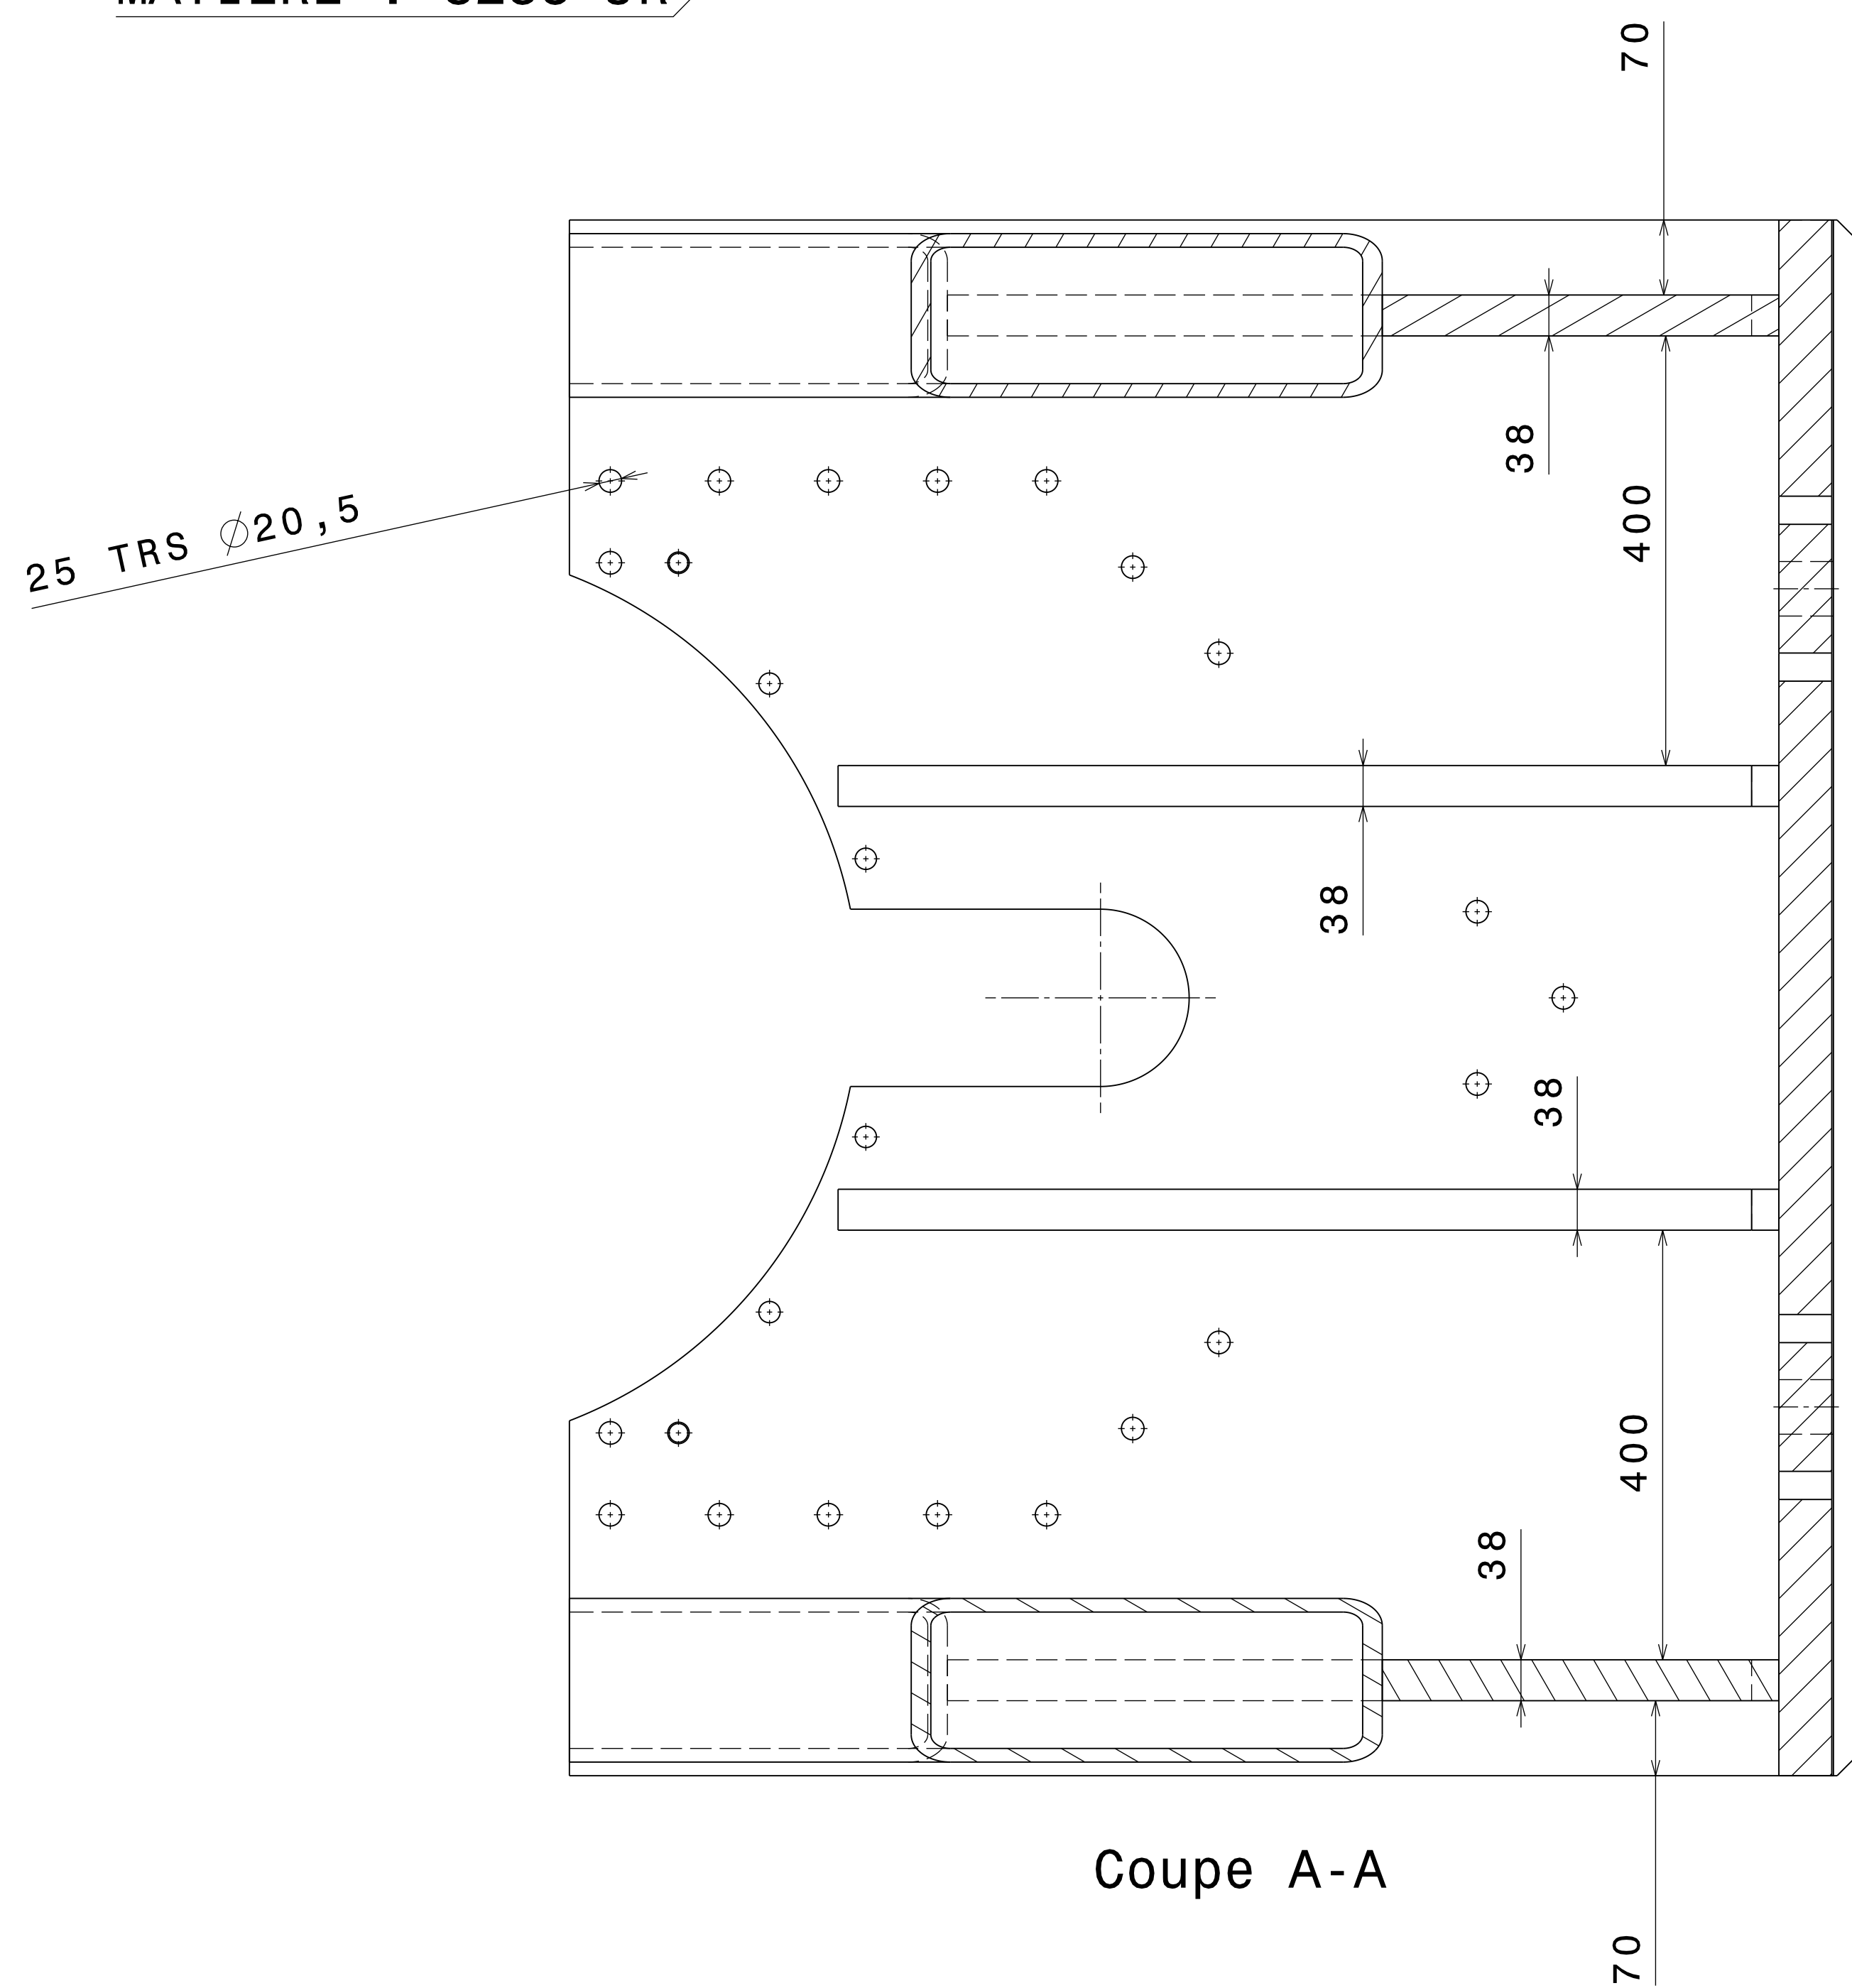

1 PLAQUE
MATIERE : S235 JR

2 TUBES 300X150X12.5
MATIERE : S235 JR

1 PLAQUE
MATIERE : S235 JR

2 PLATS
MATIERE : S235 JR

1 PLAQUE
MATIERE : S235 JR

Coupe A-A