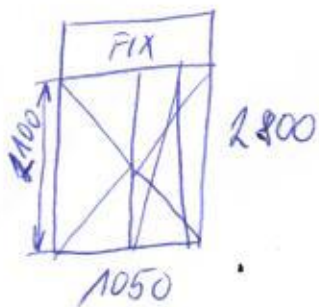

POHLED Z INTER.
ROZMĚRY V MM

3 KS.

3 KS

1 KS

1 KS

2 KS,
(STODNI ČIRA KŮRA, HORNÍ ČÍRĚ)
1 KS (ČÍRĚ)

1 KS
BALK. DVEŘĚ

1 KS
BALK. DVEŘĚ
ČIRA KŮRA