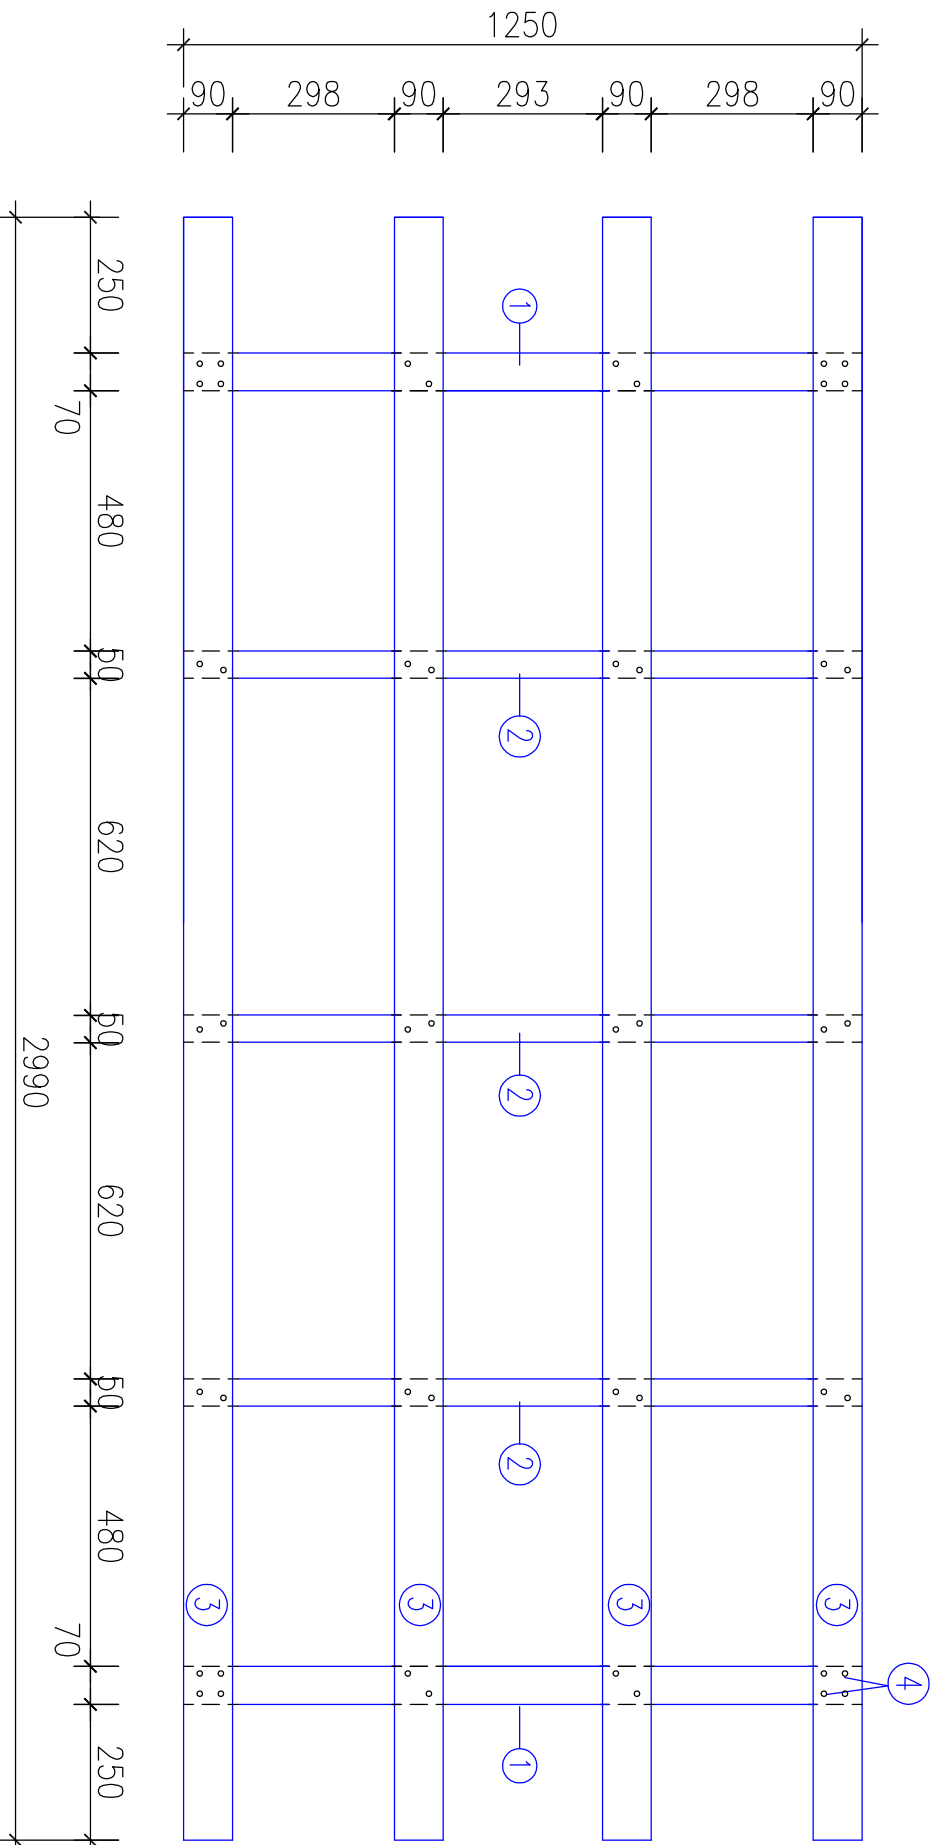

CIDEM Hranice a.s., divize CETRIS  
PALETA 1250x2990 mm

Přídorys

- |   |                     |             |       |
|---|---------------------|-------------|-------|
| 1 | HRANOL KRAJINÍ      | 70x100x1250 | 2 ks  |
| 2 | HRANOL VNITŘNÍ      | 50x100x1250 | 3 ks  |
| 3 | PŘÍŘEZ LOŽNÉ PLOCHY | 90x24x2990  | 4 ks  |
| 4 | HŘEBÍK 70/3,1       |             | 48 ks |