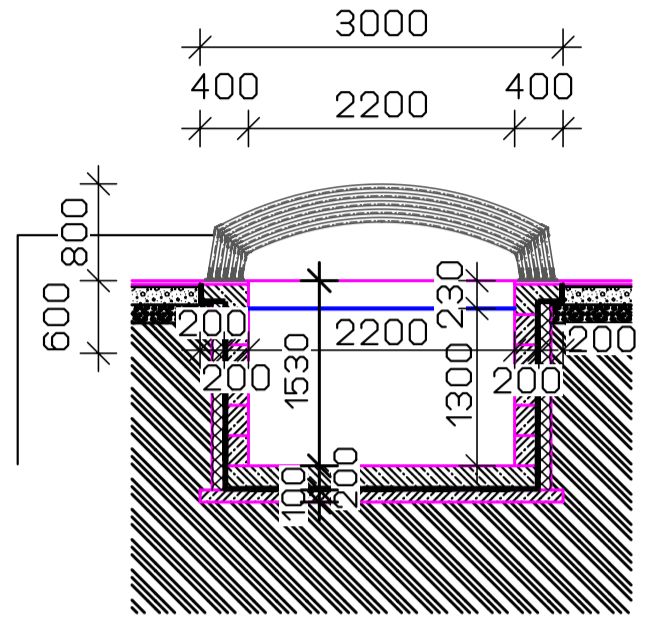

VODOTESNÝ POKLOP 800x800 mm
 ZAPEPEČUJÚCIVSTUP
 DO TECHNOLOGICKEJ ŠACHTY

PREKRYTIE BAZÉNA

PREKRYTIE BAZÉNA