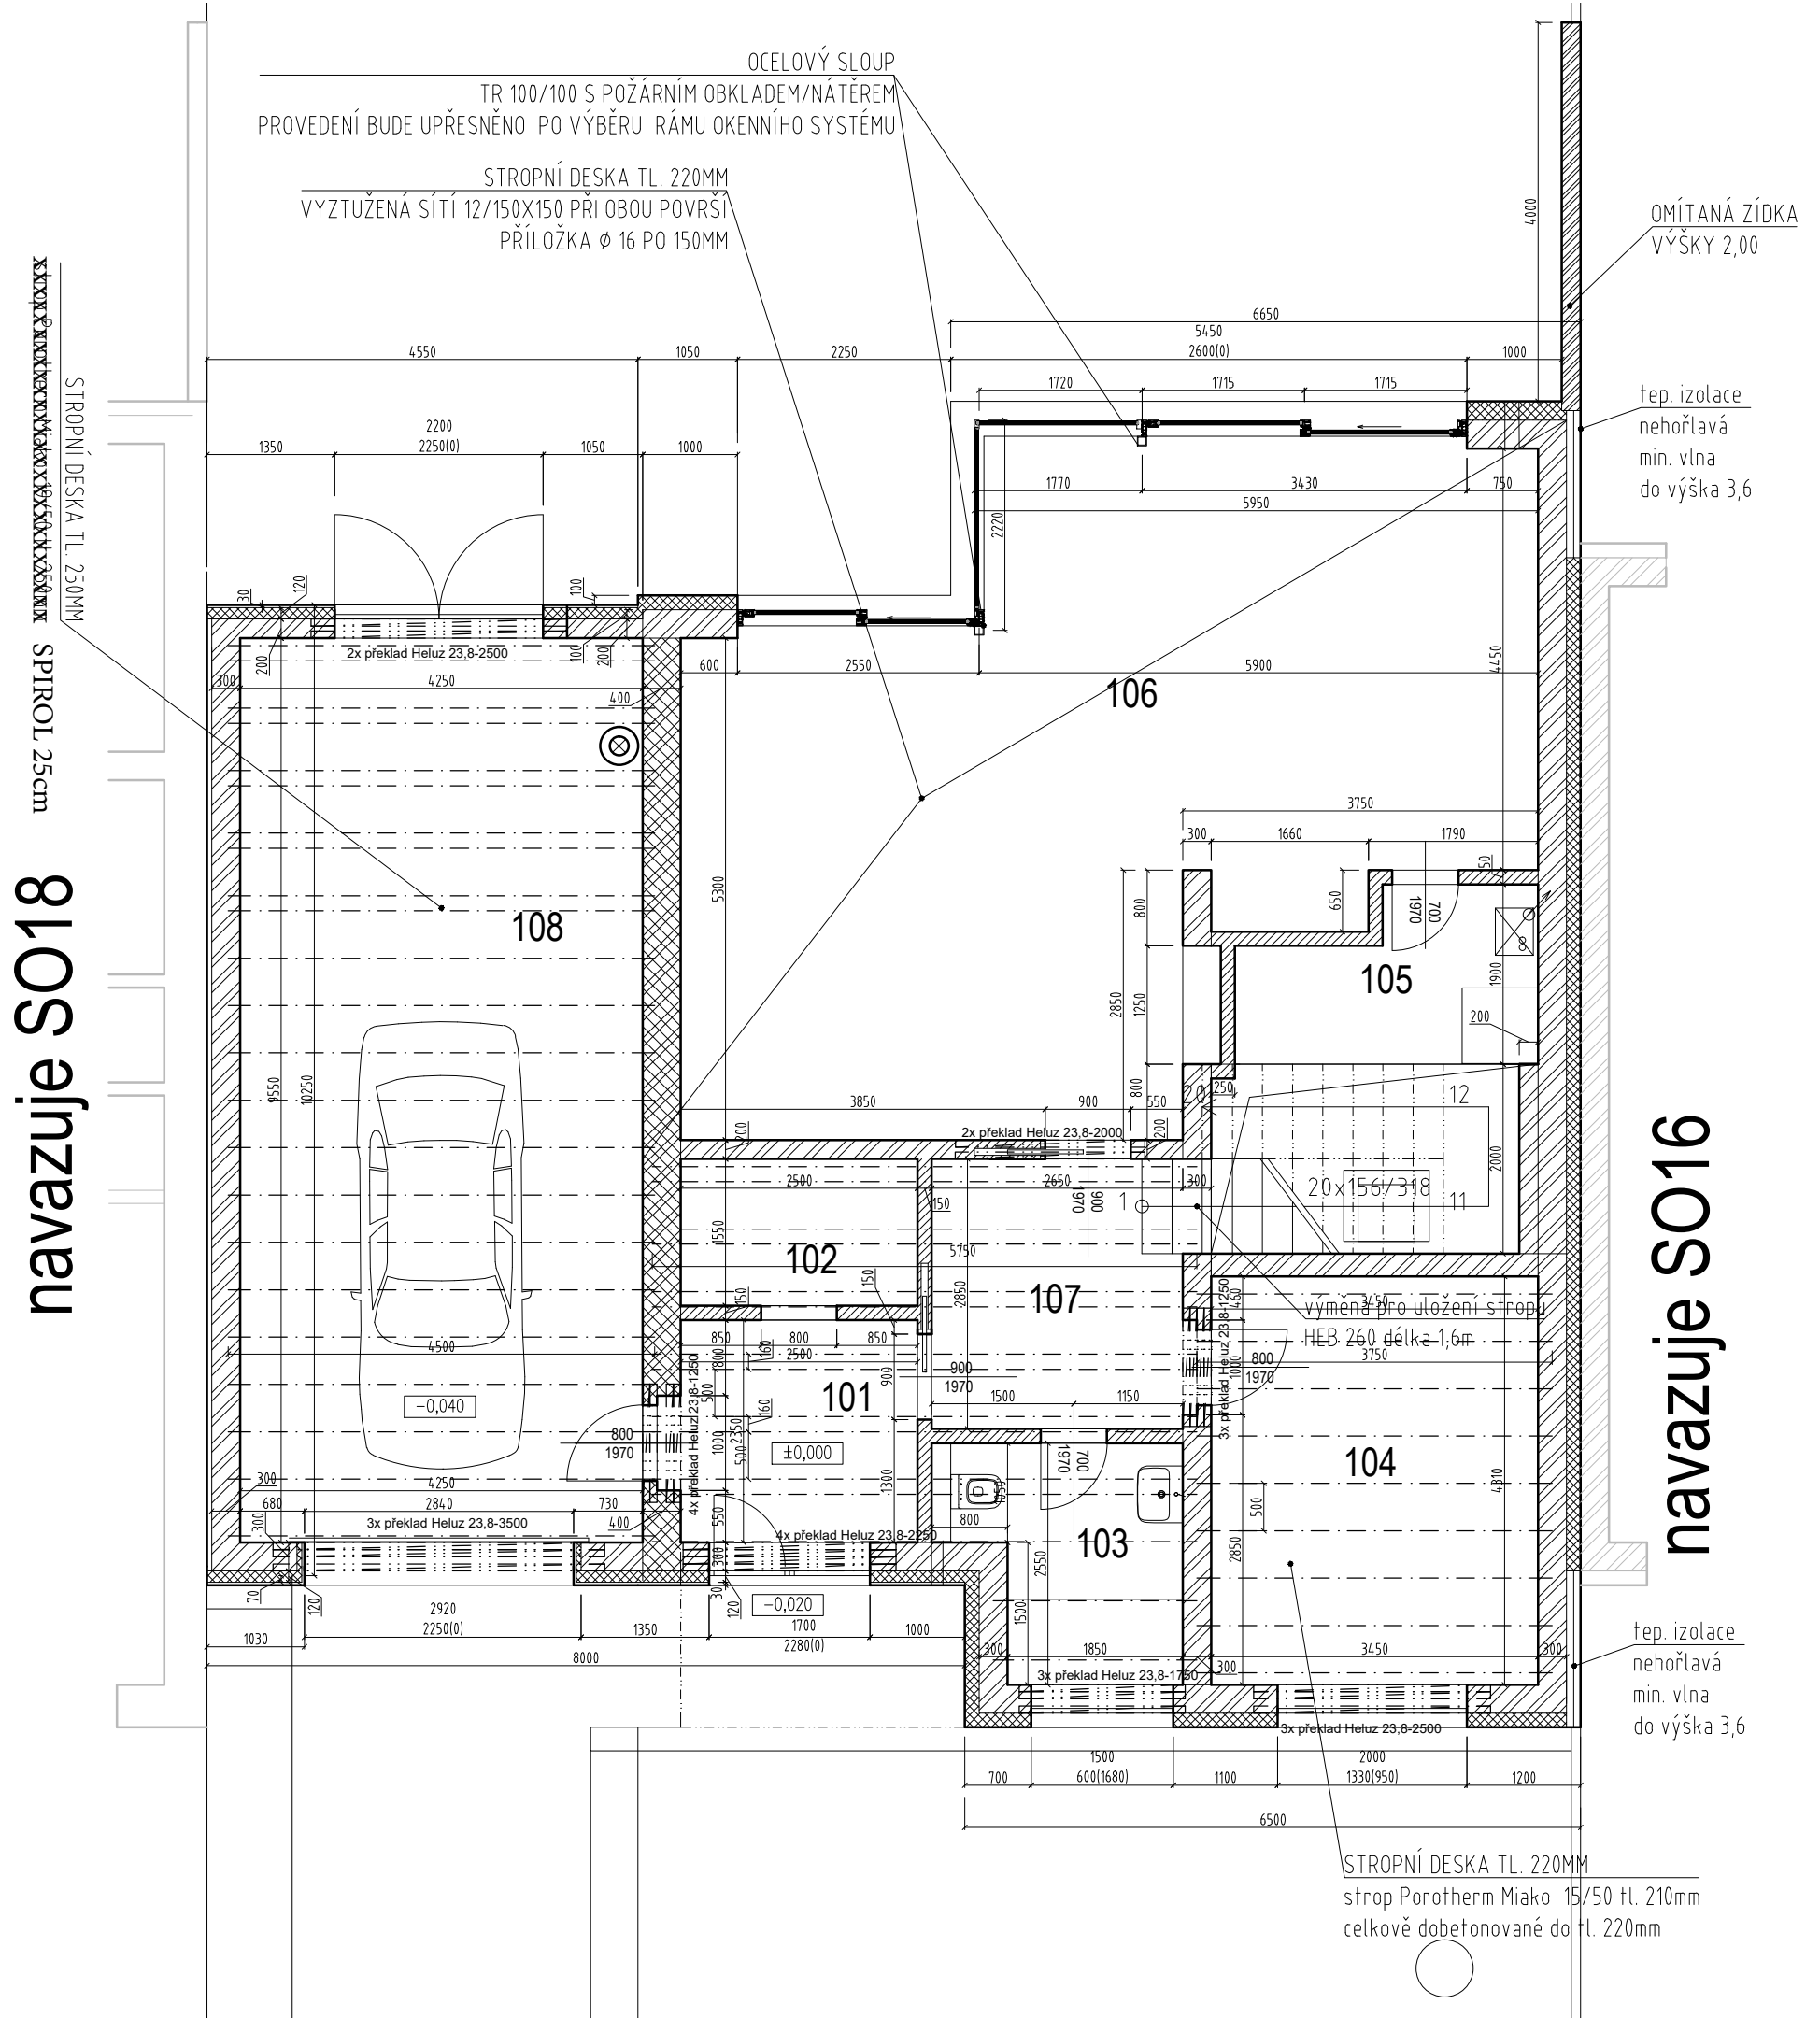

PŮDORYS PŘÍZEMÍ

LEGENDA MÍSTNOSTÍ 1NP

č.m	účel.místnosti	pl.(m2)	poznámky	stěny	stropy
101	zádveří chodba	5,9	keram. dlažba	malba	sdk podhled
102	šatna	3,9	keram. dlažba	malba	sdk podhled
103	WC+ koupelna	5,6	keram. dlažba	keram obklad	sdk podhled
104	pracovna	15,1	keram. dlažba	malba	sdk podhled
105	technická místnost	9,5	keram. dlažba	malba	sdk podhled
106	obývací pokoj + kuch. kout	53	keram. dlažba	malba	pohledový beton
107	chodba	7,2	keram. dlažba	malba	sdk podhled
108	garáž	40,1	cementová stěrka	malba	omítka