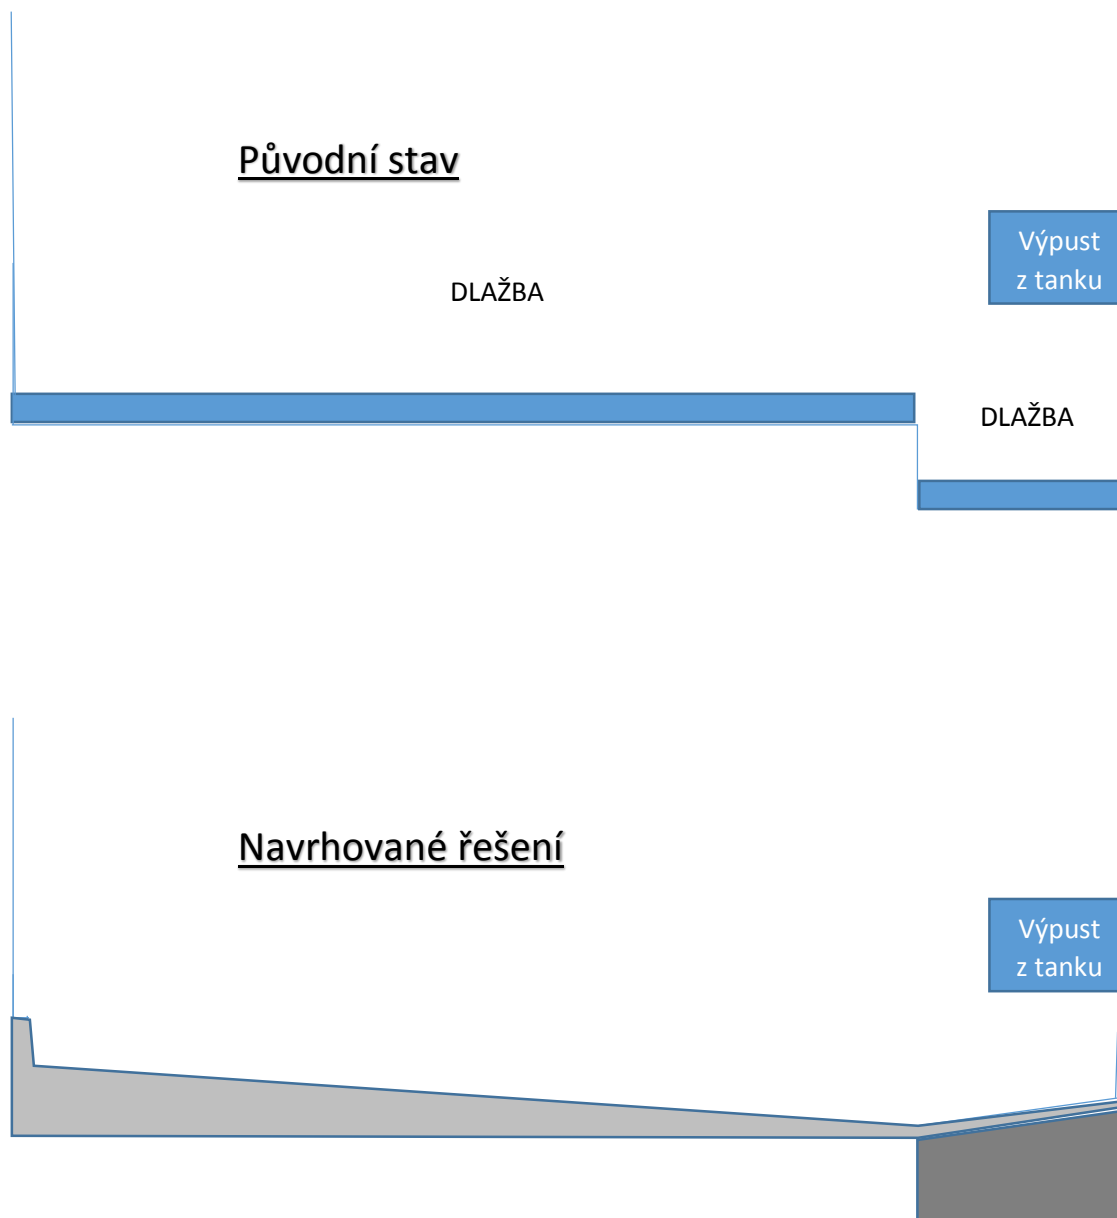

Profil chodby podlahy v Ležáckém oddělení č.3

Navrhovaná reprofilace kanálku bude završena velmi odolným protichemickým nátěrem, který zajistí dlouholetou životnost opravy.