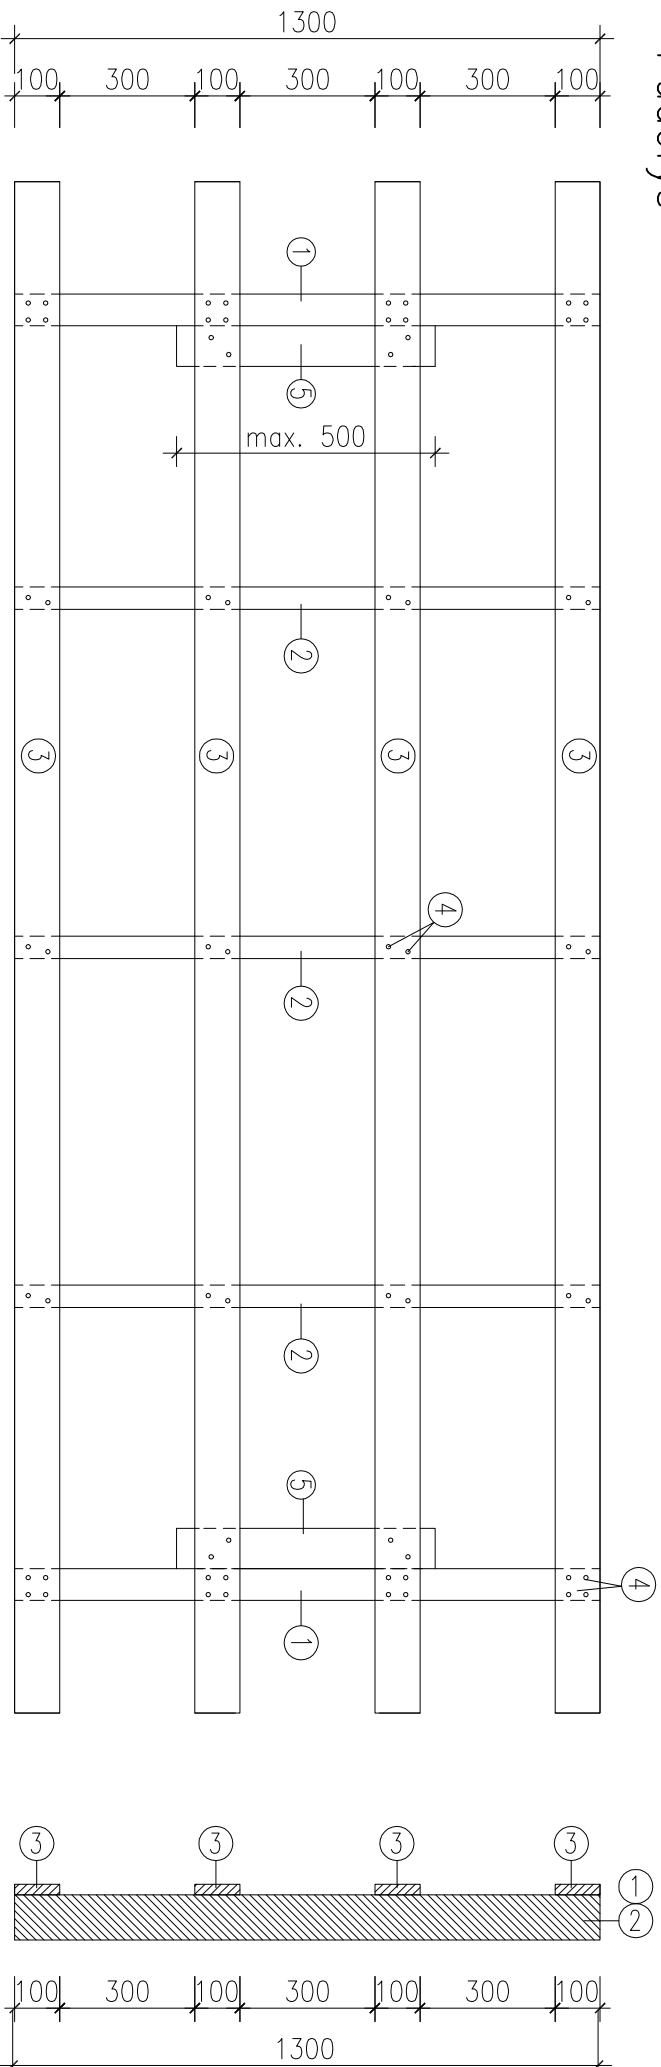

ZÁKLADNÍ PALETA 1300x3380 mm

Půdorys

Podélný řez

Příčný řez

1	HRANOL KRAJINÍ	70x100x1300	2	ks
2	HRANOL VNITŘNÍ	50x100x1300	3	ks
3	PŘÍŘEZ LOŽNĚ PLOCHY	100x22x3380	4	ks
4	HŘEBÍK 70/3,1		64	ks
5	PŘÍŘEZ LOŽNĚ PLOCHY	100x22x500	2	ks