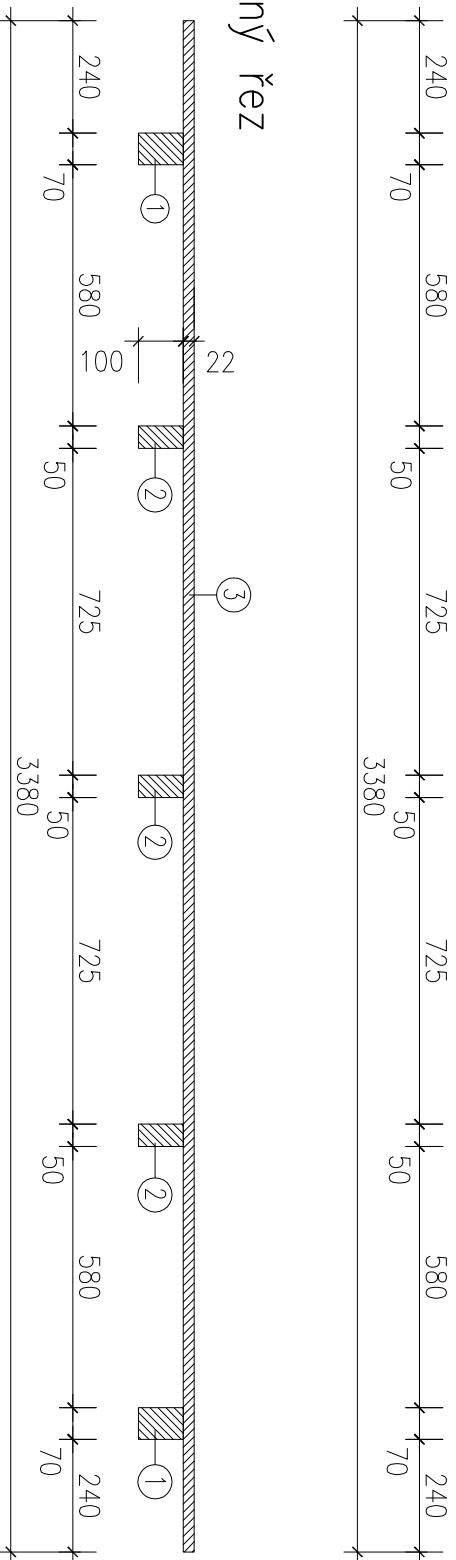

ZÁKLADNÍ PALETA 1300x3380 mm

Půdorys

Podélný řez

Příčný řez

1	HRANOL KRAJINÍ	70x100x1300	2	ks
2	HRANOL VNITŘNÍ	50x100x1300	3	ks
3	PŘÍŘEZ LOŽNĚ PLOCHY	100x22x3380	4	ks
4	HŘEBÍK 70/3,1		64	ks
5	PŘÍŘEZ LOŽNĚ PLOCHY	100x22x500	2	ks