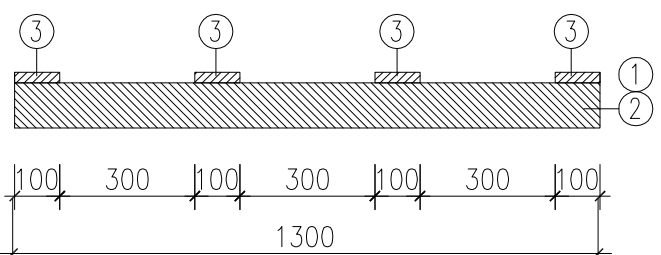

ZÁKLADNÍ PALETA 1300x3380 mm

Půdorys

Podélný řez

Příčný řez

1	HRANOL KRAJINÍ	70x100x1300	2	ks
2	HRANOL VNITŘNÍ	50x100x1300	3	ks
3	PŘÍŘEZ LOŽNĚ PLOCHY	100x22x3380	4	ks
4	HŘEBÍK 70/3,1		64	ks
5	PŘÍŘEZ LOŽNĚ PLOCHY	100x22x500	2	ks