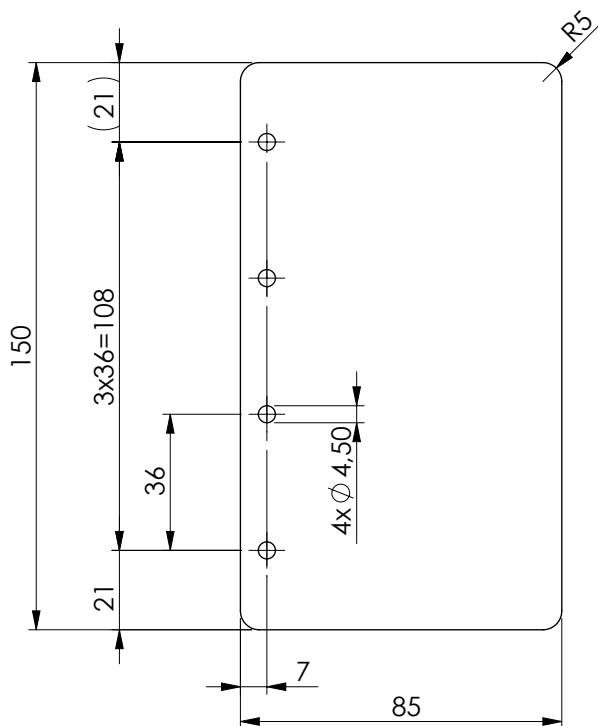

1

2

3

A

A

B

B

C

C

D

D

1	14-105-020	P1,50-150x85	ČSN EN ISO 9445-2	AISI 304	1	
Poz.	Číslo_výkresu	Rozměr	Polotovár	Materiál	Ks.	Poznámky

		Třída přesnosti	Povrchová úprava	Poč. v sest.	Poz. v sest.			
		ČSN ISO 2768-1: m		4340				
Měřítko	Č. výkresu sestavy	Hmotnost [kg]	Formát	Změna	Datum	Podpis	Index	E
1:2	Kreslil Záborský D.	0.15	A4					D
								Dne 24.6.2014
Název				Index		B	A	

Název		Číslo výkresu		Index	
Základní plech 01		14-105-020			
Objednavatel:		Zakázka č.: 14-105		Počet listů: 1	
				List: 1	

1

2

3