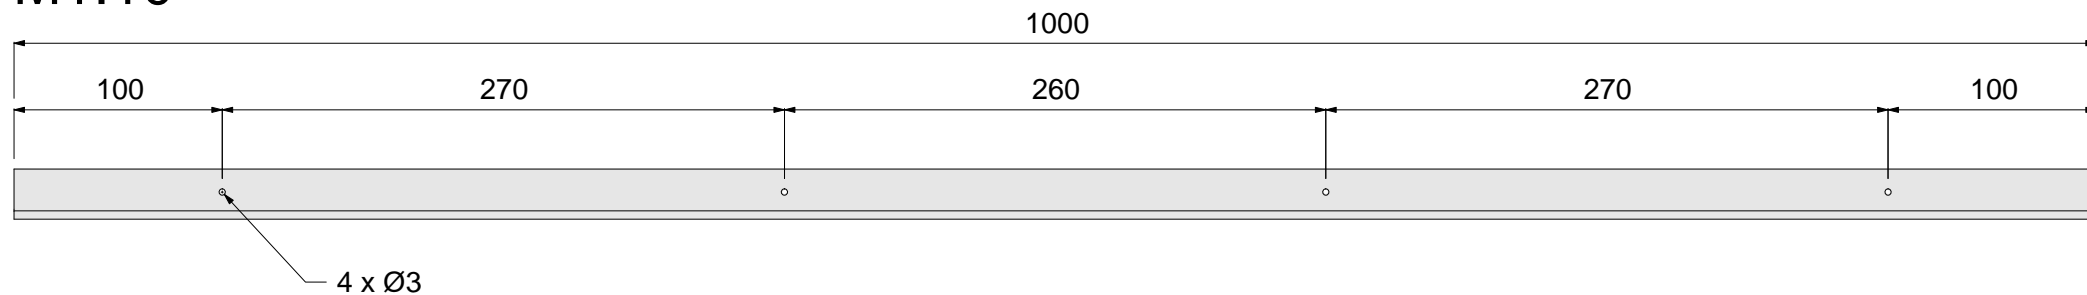

Lišta z ocelového plechu, ohýbaná, lakovaná, 1m x T0.5mm, 4 otvory D3mm M1:10

Detail M1:1