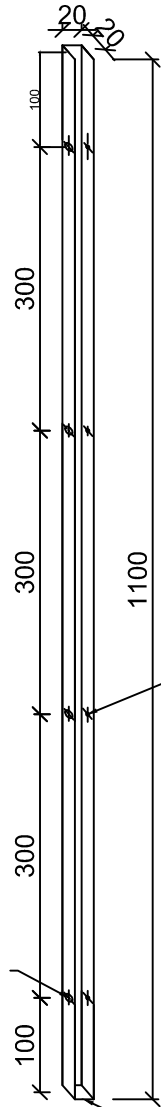

Al. profil 20x20x2
barva dle vzorníku RAL

LEVÁ
26 ks

otvor Ø 6 mm

Al. profil 20x20x2
barva dle vzorníku RAL

PRAVÁ
73 ks

Al. profil 30x20x2
barva dle vzorníku RAL

LEVÁ
65 ks

otvor Ø 6 mm

Al. profil 30x20x2
barva dle vzorníku RAL

PRAVÁ
18 ks

otvor Ø10 mm

otvor Ø10 mm

otvor Ø10 mm

zadýnkováno

zadýnkováno