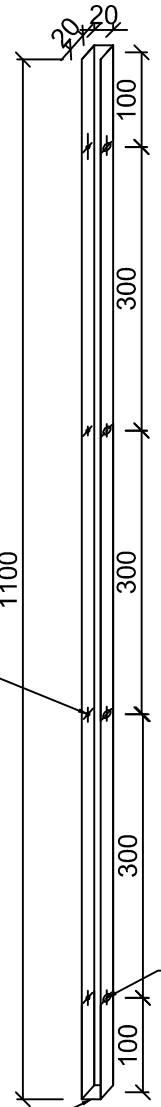

Al. profil 20x20x2
barva dle vzorníku RAL

LEVÁ
26 ks

otvor Ø 6 mm

Al. profil 20x20x2
barva dle vzorníku RAL

PRAVÁ
73 ks

Al. profil 30x20x2
barva dle vzorníku RAL

LEVÁ
65 ks

otvor Ø 6 mm

Al. profil 30x20x2
barva dle vzorníku RAL

PRAVÁ
18 ks

otvor Ø10 mm

otvor Ø10 mm

otvor Ø10 mm

zadýnkováno

zadýnkováno