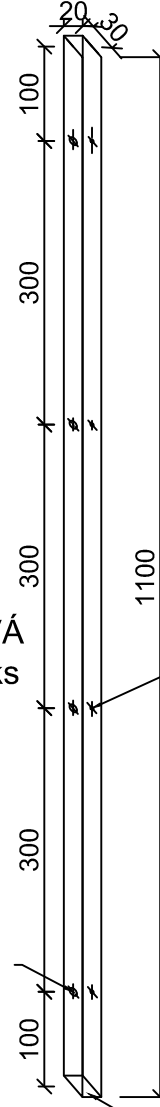

Al. profil 20x20x2
barva dle vzorníku RAL

LEVÁ
26 ks

otvor Ø 6 mm

Al. profil 20x20x2
barva dle vzorníku RAL

PRAVÁ
73 ks

Al. profil 30x20x2
barva dle vzorníku RAL

LEVÁ
65 ks

otvor Ø 6 mm

Al. profil 30x20x2
barva dle vzorníku RAL

PRAVÁ
18 ks

otvor Ø10 mm

otvor Ø10 mm

otvor Ø10 mm

zadýnkováno

zadýnkováno