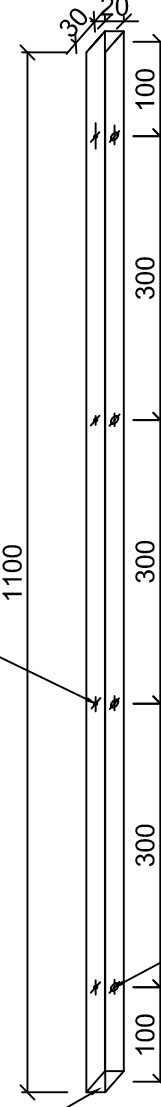

Al. profil 20x20x2
barva dle vzorníku RAL

LEVÁ
26 ks

otvor Ø 6 mm

Al. profil 20x20x2
barva dle vzorníku RAL

PRAVÁ
73 ks

Al. profil 30x20x2
barva dle vzorníku RAL

LEVÁ
65 ks

otvor Ø 6 mm

Al. profil 30x20x2
barva dle vzorníku RAL

PRAVÁ
18 ks

otvor Ø10 mm

otvor Ø10 mm

otvor Ø10 mm

zadýnkováno

zadýnkováno