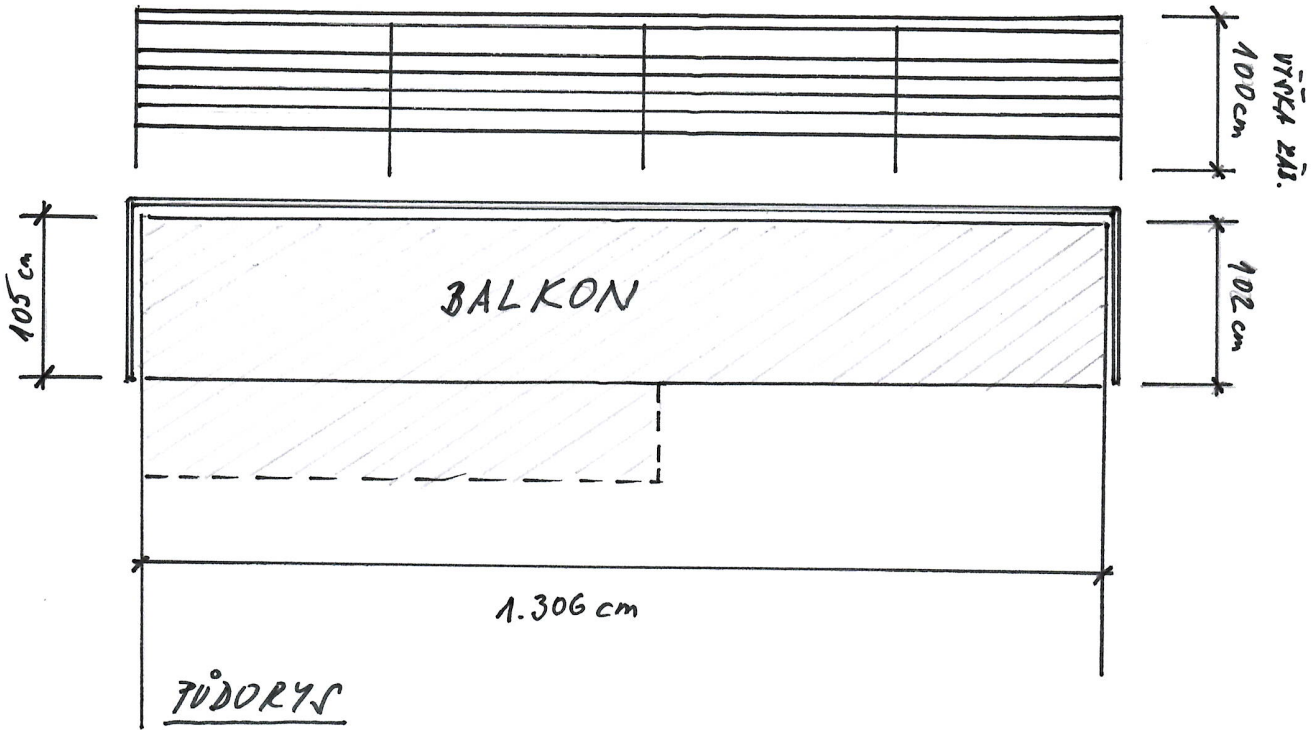

POHLED

MATERIÁL: HLINÍK - DESIGN NERĚZ

DĚLKA ŽÁBRADLÍ: - 1.513 cm (HORIZONTÁLNÍCH 5 PRUHŮ)

VÝŠKA -H : - 100 cm

BALKON JE OPLECHOVANÝ, PĚŤMAH PĚCHU JE cca 5 cm

UKOTVENÍ ŽÁBRADLÍ: DO ZDI SE ZATEPLENÍM - 5 cm POLYJTYR