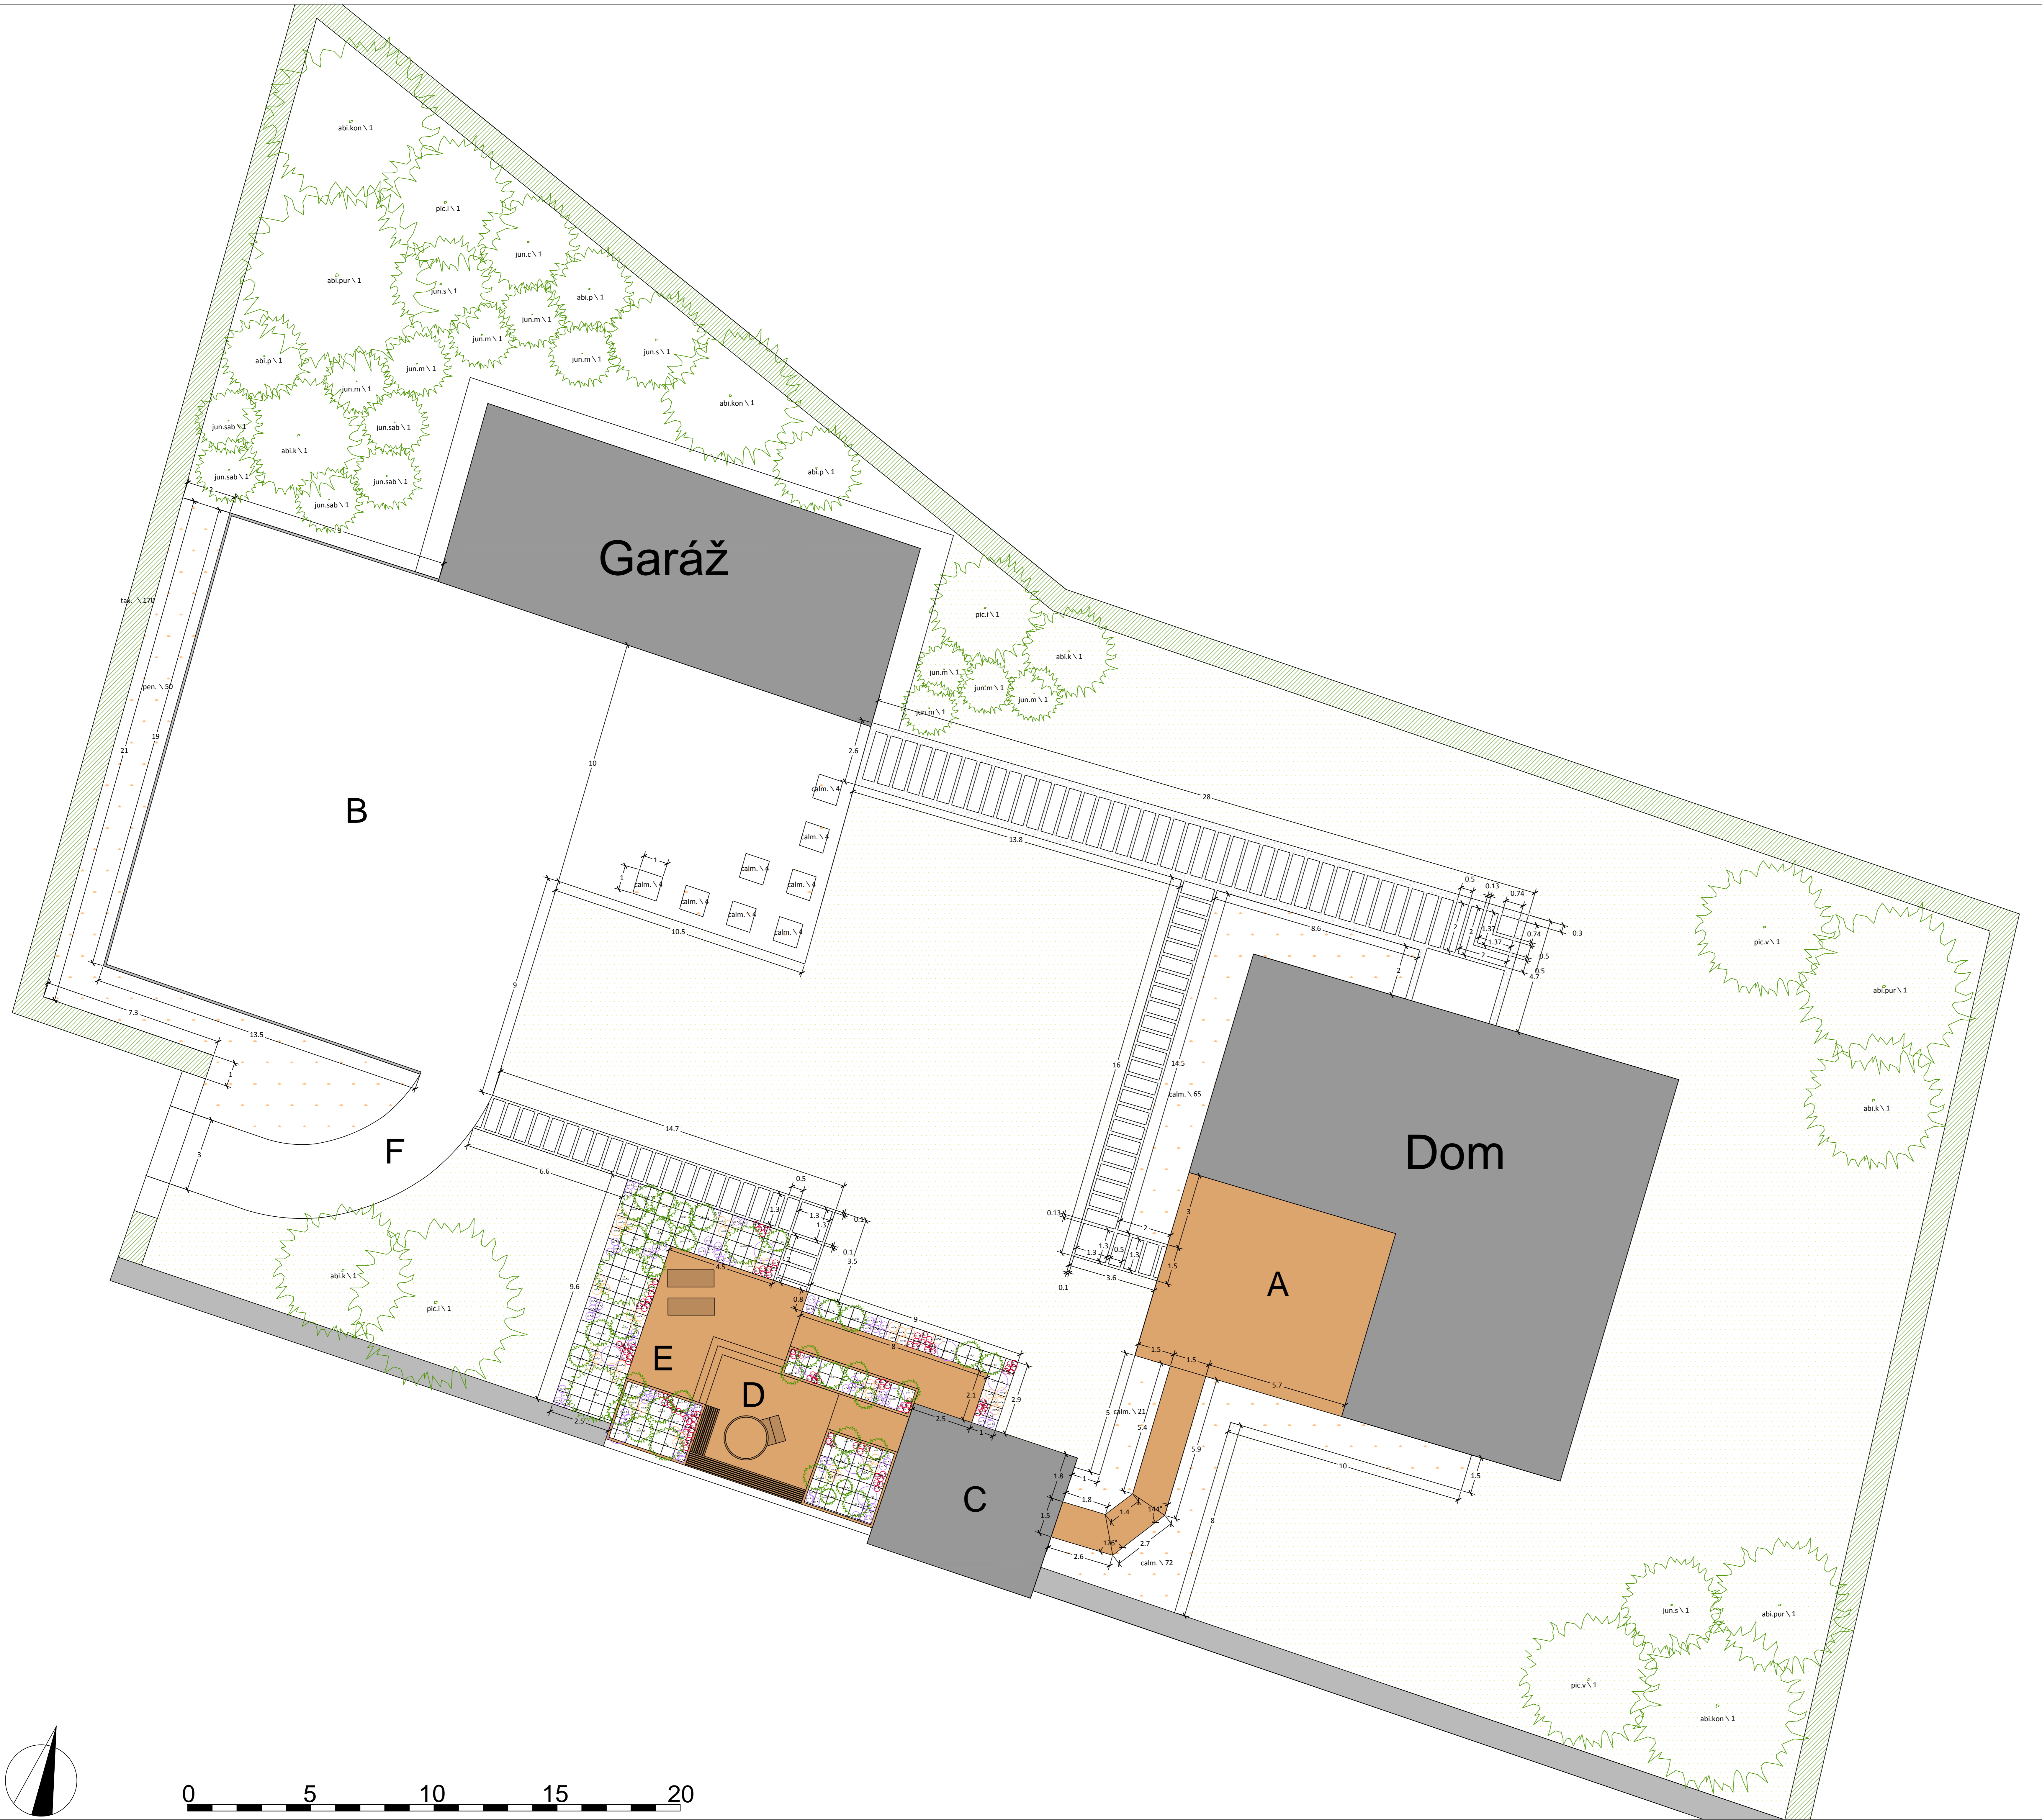

LEGENDA

-  ihličnaté
-  listnaté
-  travnatá plocha
-  okrasné traviny
-  živý plot
-  štrk
-  šlapákový chodník
-  spevnená dláždená plocha
- A** terasa
- B** parkovacia plocha
- C** altán s vonkajšou kuchyňou
- D** vyvýšená terasa s kúpacím sudom
- E** relaxačná terasa s drevenými lehátkami
- F** príjazdová cesta

značka	Taxón	počet kusov
ihličnany		
abi.kon	Abies concolor	3
abi.k	Abies koreana	4
abi.p	Abies pinsapo "Fastigiata"	3
abi.pur	Abies purpurea	3
cham.	Chamaecyparis lawsoniana "Ellwoodii"	4
jun.com	Juniperus communis "Hibernica"	1
jun.c	Juniperus conferta "Blue pacific"	7
jun.hor	Juniperus horizontalis "Prince of Wales"	5
jun.h	Juniperus horizontalis "Wiltonii"	5
jun.chin	Juniperus chinensis "Blaauw"	2
jun.ch	Juniperus chinensis "Stricta"	2
jun.m	Juniperus media "Mint Julep"	9
jun.sab	Juniperus sabina "Blue Danube"	5
jun.s	Juniperus squamata "Meyeri"	3
mic.	Microbiota decussata	8
pic.i	Picea abies "Inversa"	3
pic.v	Picea abies "Virgata"	2
pin.h	Pinus mugo "Humpy"	3
pin.	Pinus mugo var. pumilio	3
tax.	Taxus media "Hicksii"	170
trávy		
calm.	Calamagrostis x acutiflora "Karl Foerster"	190
mol.	Molinia caerulea	50
pen.	Penisetum alopecuroides "Herbstzauber"	50
vresoviskové rastliny		
cal.	Calluna vulgaris	34
eri.	Erica carnea	50
vac.cor	Vaccinium corymbosum	10
vac.	Vaccinium vitis-idaea	104
Celkový počet rastlín		733

Vytvoril: Ing. Juraj Ferienc; Ing. Kristýna Klasová			
Investor:	Lukáš Kachut	Formát:	A0
Akcie:	Návrh rodinnej záhrady Nižná	Datum:	24.10.2013
		Č. výkresu:	1
Situčný, výtvarný a osadzovací plán		Měřítko:	Číslo par: pomerové
Kresil: Ing. Juraj Ferienc; Ing. Kristýna Klasová			