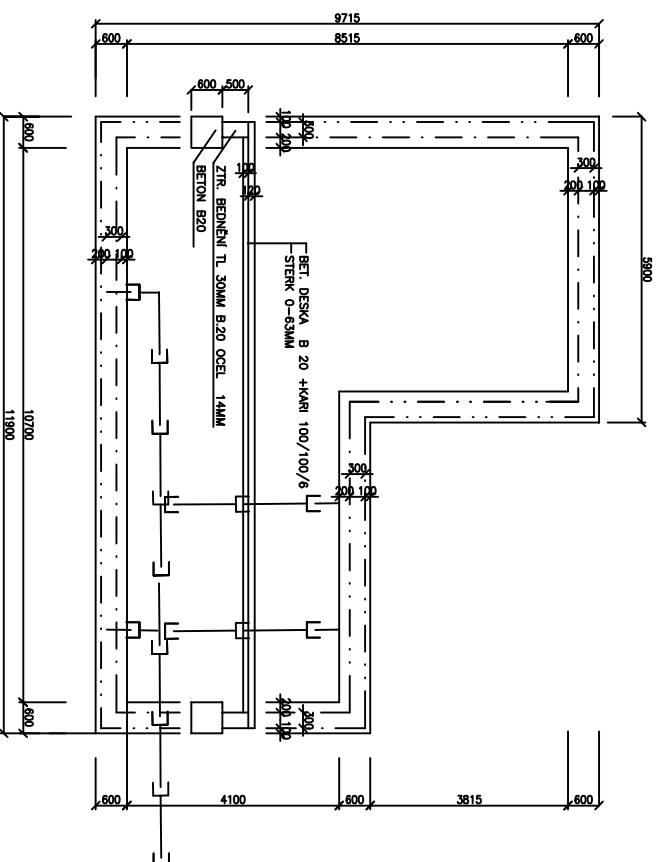

ZÁKLADY-M 1/100

+0,000=XXX.XXXM N M

VYPRACOVAL	KRESLIL	KONTROLOVAL	UVOLNIL	ING LIBOR SVARICEK TEL. 776277707	
TEL. 776277707	ING. LIBOR SVARICEK TEL. 776277707	TEL. 776277707	ING. LIBOR SVARICEK TEL. 776277707	DATUM	04 2012
INVESTOR –SCHULZ ALEŠ, SCHULZOVÁ IVANA, LVOVNÁ SKÁ 431, PRAHA				STUPĚN	US+OHL
ADRESA STAVBY –LOUNOVCE 208/18 OBEC LOUNOVCE				POČET A4	2
CAST RD - SCHULZ ARCHITEKTONICKO-STAVEBNÍ REŠENÍ				SKART. ZNAK	S10
NAZEV VYKRESU ZÁKLADY				MĚRITKO	C. VYKRESU
				1/100	3SA002