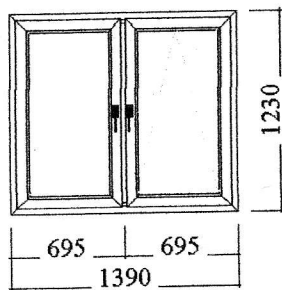

1. Pozícia: / 1

Dvojdielne okno (priečka)

Množstvo: 1 ks

Šírka/výška 1390 / 1230 mm

Profily: ALUPLAST Ideal 4000 RL(6 kom.)

Okenné profily Round Line

Šírka prof. kombinácie: 114 mm

Farba: BIELA

Kovanie: Winkhaus

Sklo: k=1,0

Float 4 mm - 16 - k1,0

Výrobok

Základná cena Zľava Cena za kus Množstvo Celková cena

Dvojdielne okno (priečka)

Príslušenstvo

Parapet vonkajší AL 1,6mm š.180mm biely, 1400 mm