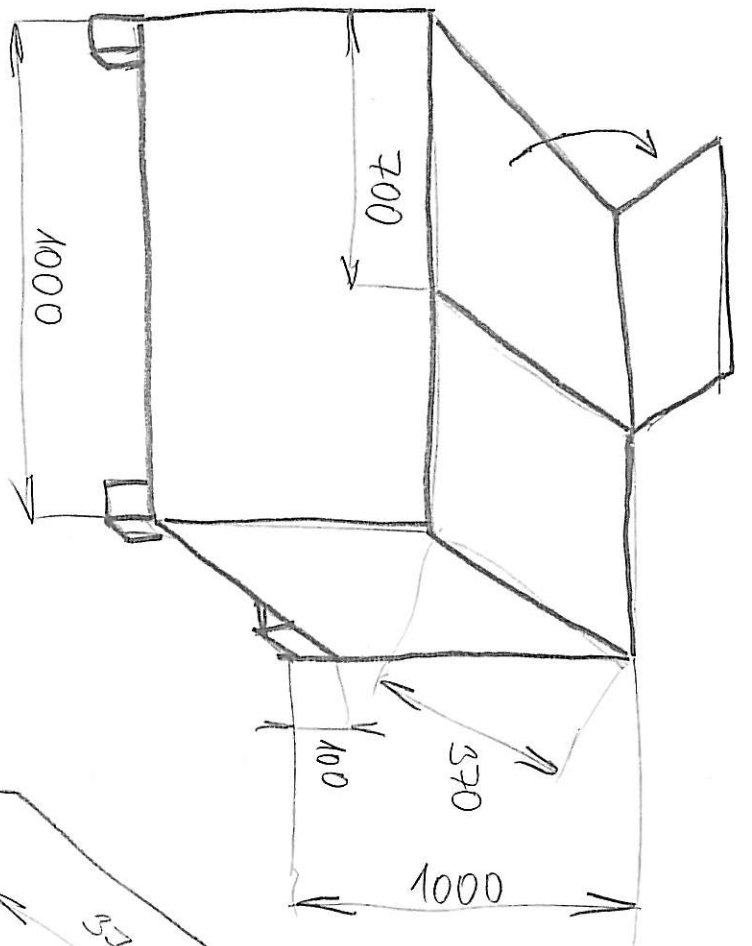

SKŘÍŇKA NA PĚŇINY  
BARVA BÍLÁ  
ČÁSTEČNĚ OTVÍRÁNÍ  
NAVÝŠKOU

SKŘÍŇKA POD AKVÁRIUM 50L  
— ZESÍLENÁ  
BARVA BÍLÁ  
OTVÍRÁNÍ ZE PŘEDU  
VNITŘĚ 2 POLICE