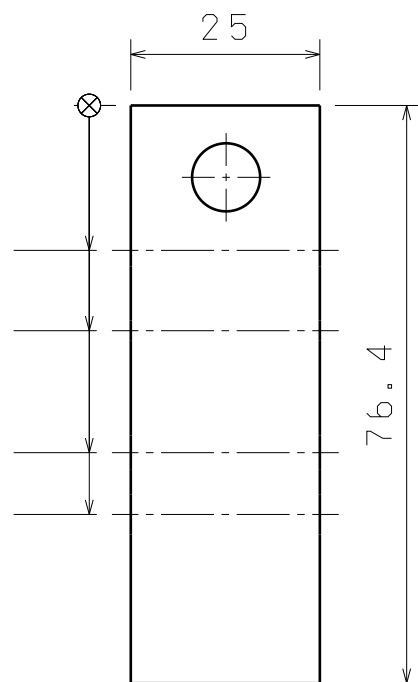

Front view
Scale: 2:1

19.16
29.78
45.91
54.08

Unfolded view
Scale: 1:1

Top view
Scale: 1:1

NETOLEROVANE ROZMERY ISO 2768-mK

ISO 13715 | -

NEREZ 0,5		STN425315.3		17240				
POZ.	NAZOV - ROZMERY	VYKRES - NORMA		MATERIAL	JEDN.	MN.	HMOTNOST (kg)	
ZAKAZNIK		SKLADOVA KARTA		FORMAT			CELK. HMOTNOST	
VCHADZA DO ZOSTAV		PLOCHA m ²		A4	SPOSOB ZOBRAZENIA		kg	
INDEX	ZMENA	DATUM	PODPIS	MIERKA		 www.sec.sk		
VYPRACOVAL JANEGA				POZNAMKA				
PRESK.		SCHVALIL FAZEKAS						
TECHNOLOG		DATUM 27.11.12		TYP				
NAZOV				LISTOV	LIST C.			
PRUZINA KRITU				1	287-A-17-01/a.1		1	