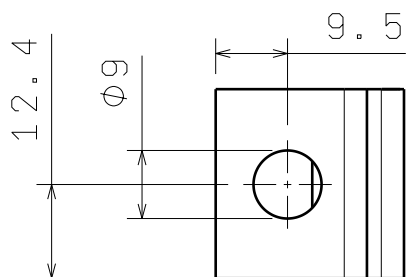

Front view
Scale: 2:1

19.16
29.78
45.91
54.08

Unfolded view
Scale: 1:1

Top view
Scale: 1:1

NETOLEROVANE ROZMERY ISO 2768-mK

ISO 13715 | -

NEREZ 0,5		STN425315.3		17240				
POZ.	NAZOV - ROZMERY	VYKRES - NORMA		MATERIAL	JEDN.	MN.	HMOTNOST (kg)	
ZAKAZNIK		SKLADOVA KARTA		FORMAT			CELK. HMOTNOST	
VCHADZA DO ZOSTAV		PLOCHA m ²		A4	SPOSOB ZOBRAZENIA		kg	
INDEX	ZMENA	DATUM	PODPIS	MIERKA		 www.sec.sk		
VYPRACOVAL JANEGA				POZNAMKA				
PRESK.		SCHVALIL FAZEKAS						
TECHNOLOG		DATUM 27.11.12		TYP				
NAZOV				LISTOV	LIST C.			
PRUZINA KRITU				1	287-A-17-01/a.1		1	