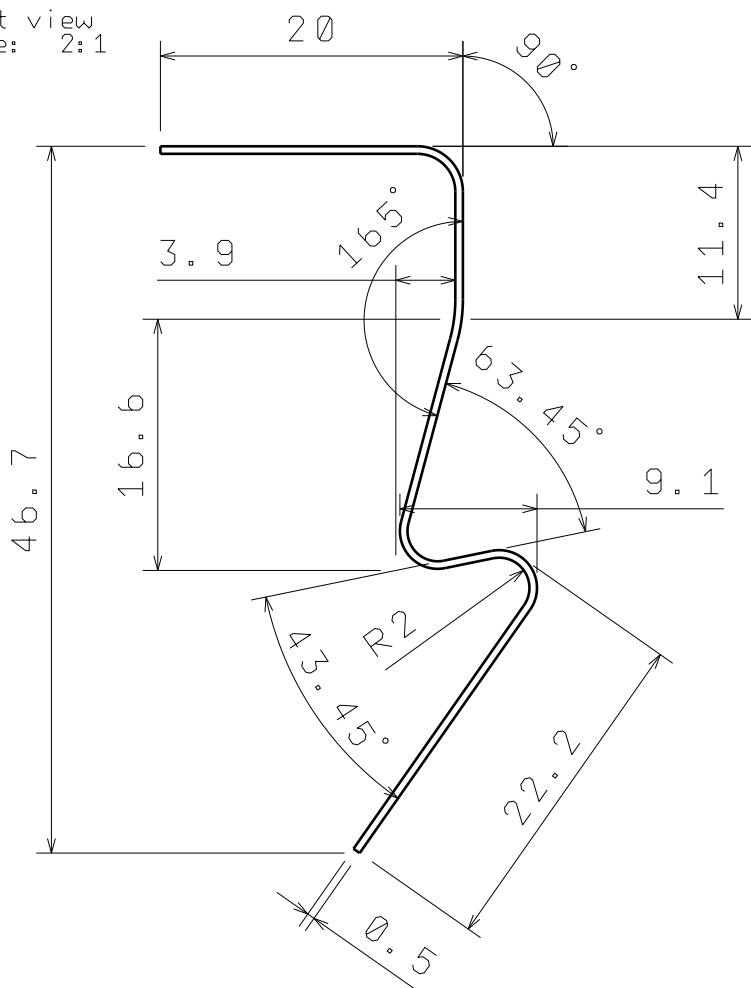

Front view
Scale: 2:1

19.16
29.78
45.91
54.08

Unfolded view
Scale: 1:1

Top view
Scale: 1:1

NETOLEROVANE ROZMERY ISO 2768-mK

ISO 13715 | -

NEREZ 0,5		STN425315.3		17240				
POZ.	NAZOV - ROZMERY	VYKRES - NORMA		MATERIAL	JEDN.	MN.	HMOTNOST (kg)	
ZAKAZNIK		SKLADOVA KARTA		FORMAT			CELK. HMOTNOST	
VCHADZA DO ZOSTAV		PLOCHA m ²		A4	SPOSOB ZOBRAZENIA		kg	
INDEX	ZMENA	DATUM	PODPIS	MIERKA		 www.sec.sk		
VYPRACOVAL JANEGA				POZNAMKA				
PRESK.		SCHVALIL FAZEKAS						
TECHNOLOG		DATUM 27.11.12		TYP				
NAZOV				LISTOV	LIST C.			
PRUZINA KRITU				1	287-A-17-01/a.1		1	