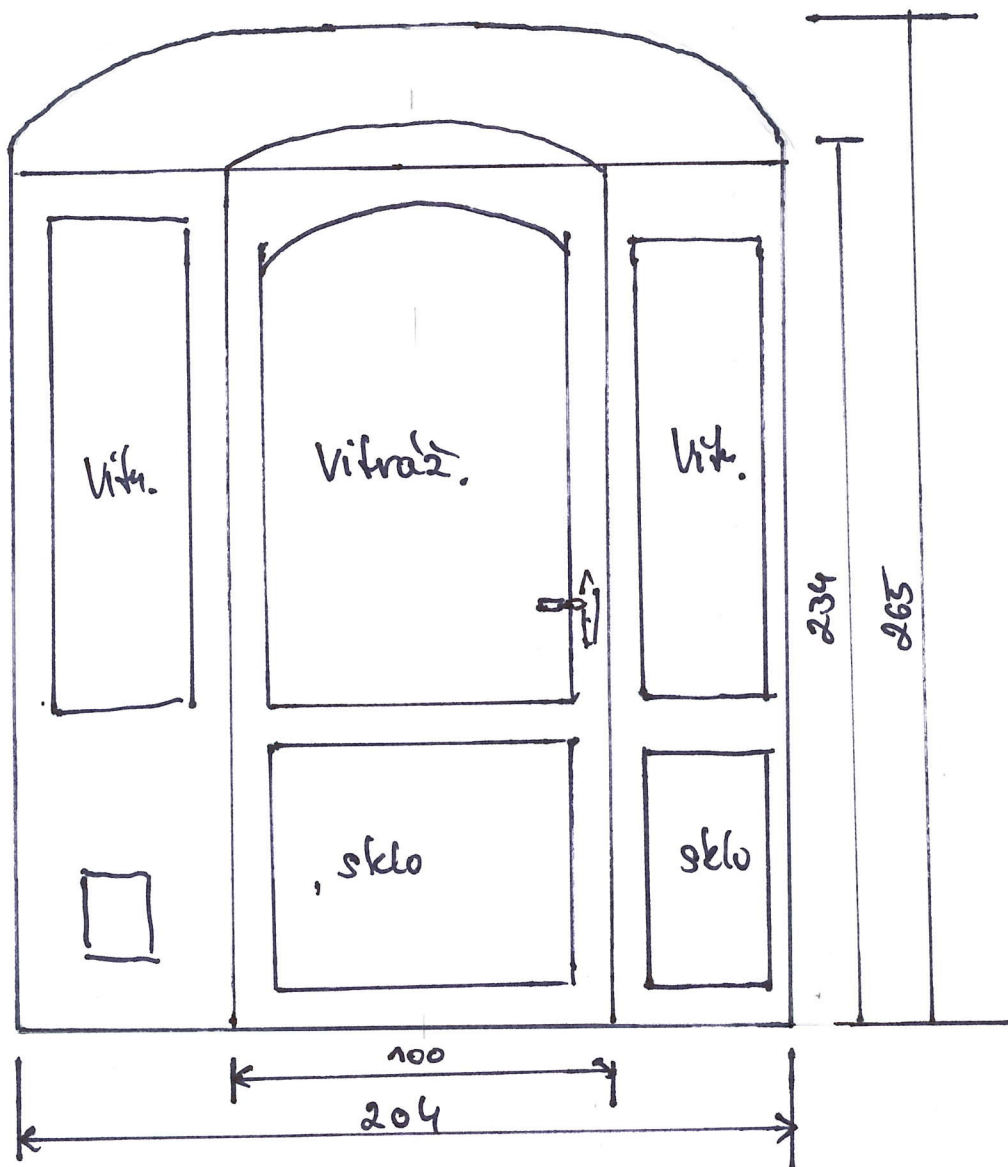

Rámy 8 komor  
Trojsklo

ZLATÝ DUB oboustranný  
pravá část sedle dveří otvírací  
v levé části dvířka pro malá zvířata