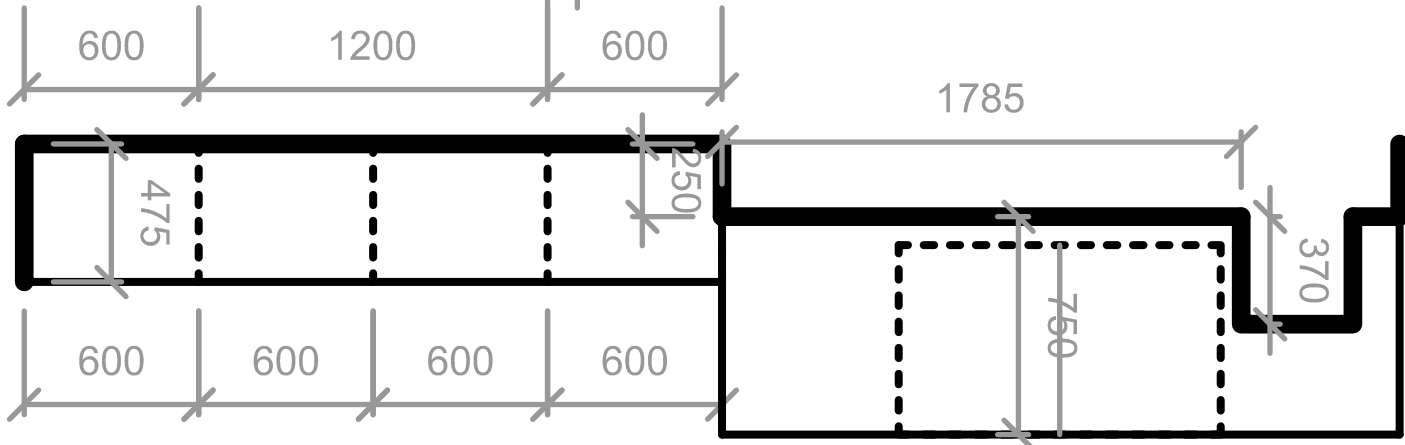

2620

 směr otvírání dvířek stěny systém push  
 materiál dvířek - vysoký bílý lesk