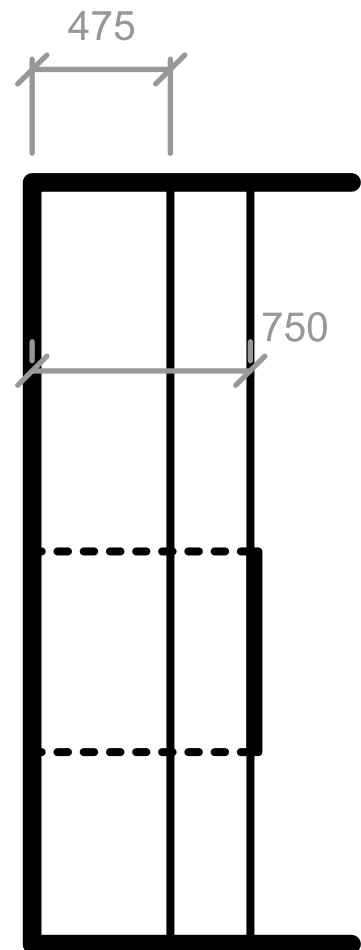

2620

 směr otvírání dvířek stěny systém push  
 materiál dvířek - vysoký bílý lesk