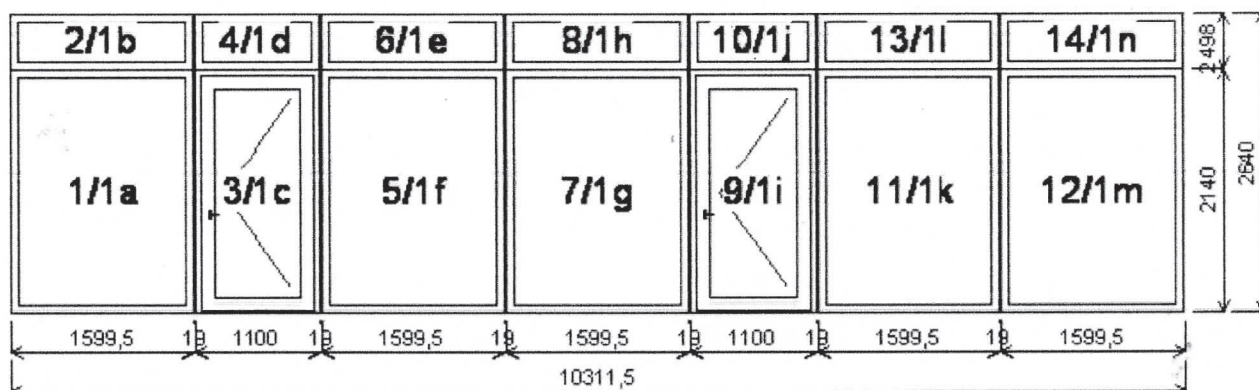

## Cenová nabídka

Položka: 1

Rozměr rámu: 10311,5 x 2640,0 mm

Stavební otvor: 10331,5 x 2690,0 mm

Pozice: 1a 1599,5x2140,0 mm 1 ks  
 Základní cena: Jednodílné okno  
 Barva (ext/int): Vlašský ořech oboustr.

Sklo: F4-16TGI-TN4 Float-TopN u=1.1  
 plastový rámeček ZDARMA  
 Rám: 66mm  
 Křídlo: FIX  
 Zazdivací lišta: 30 mm  
 Barva těsnění: černá  
 Kliky: žádná

Pozice: 1b 1599,5x498,0 mm 1 ks  
 Základní cena: Jednodílné okno  
 Barva (ext/int): Vlašský ořech oboustr.

Sklo: F4-16TGI-TN4 Float-TopN u=1.1  
 plastový rámeček ZDARMA  
 Rám: 66mm  
 Křídlo: FIX  
 Zazdivací lišta: 30 mm  
 Barva těsnění: černá  
 Kliky: žádná

Pozice: 1c 1100,0x2140,0 mm 1 ks  
 Základní cena: Jednodílné vchodové dveře  
 Barva (ext/int): Vlašský ořech oboustr.

Sklo: F4-16TGI-TN4 Float-TopN u=1.1  
 plastový rámeček ZDARMA  
 Rám: 74mm  
 Práh: Al nízký  
 Křídlo: 126mm VD  
 Barva těsnění: černá  
 Kliky: KxK uš bílá

Pozice: 1d 1100,0x498,0 mm 1 ks  
 Základní cena: Jednodílné okno  
 Barva (ext/int): Vlašský ořech oboustr.