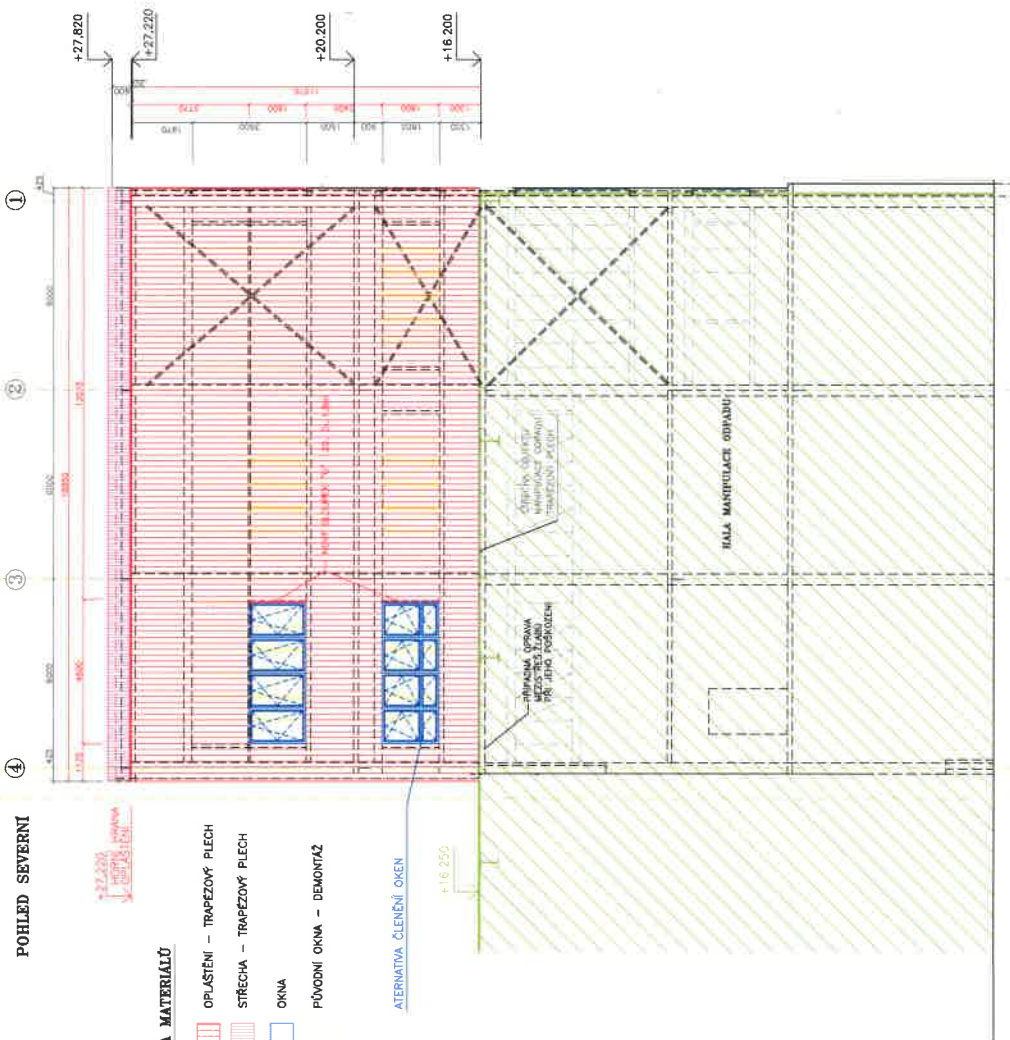

**POHLED SEVERNÍ**

**LEGENDA MATERIÁLŮ**

-  OPĚLŠTĚNÍ – TRAPEZOVÝ PLECH
-  STŘECHA – TRAPEZOVÝ PLECH
-  OKNA
-  PŮVODNÍ OKNA – DEMONTÁŽ

ALTERNATIVA ČLENĚNÍ OKEN

B2 – NOVÁ OKNA PLASTOVÁ, ZASKLENÁ POLYKARBONÁTEM  
 OTEVÍRÁVA A SKLÁPĚČI  
 ROZMĚR : 4600x1800mm, 2ks, CELKOVÁ PLOCHA : 16,56m<sup>2</sup>