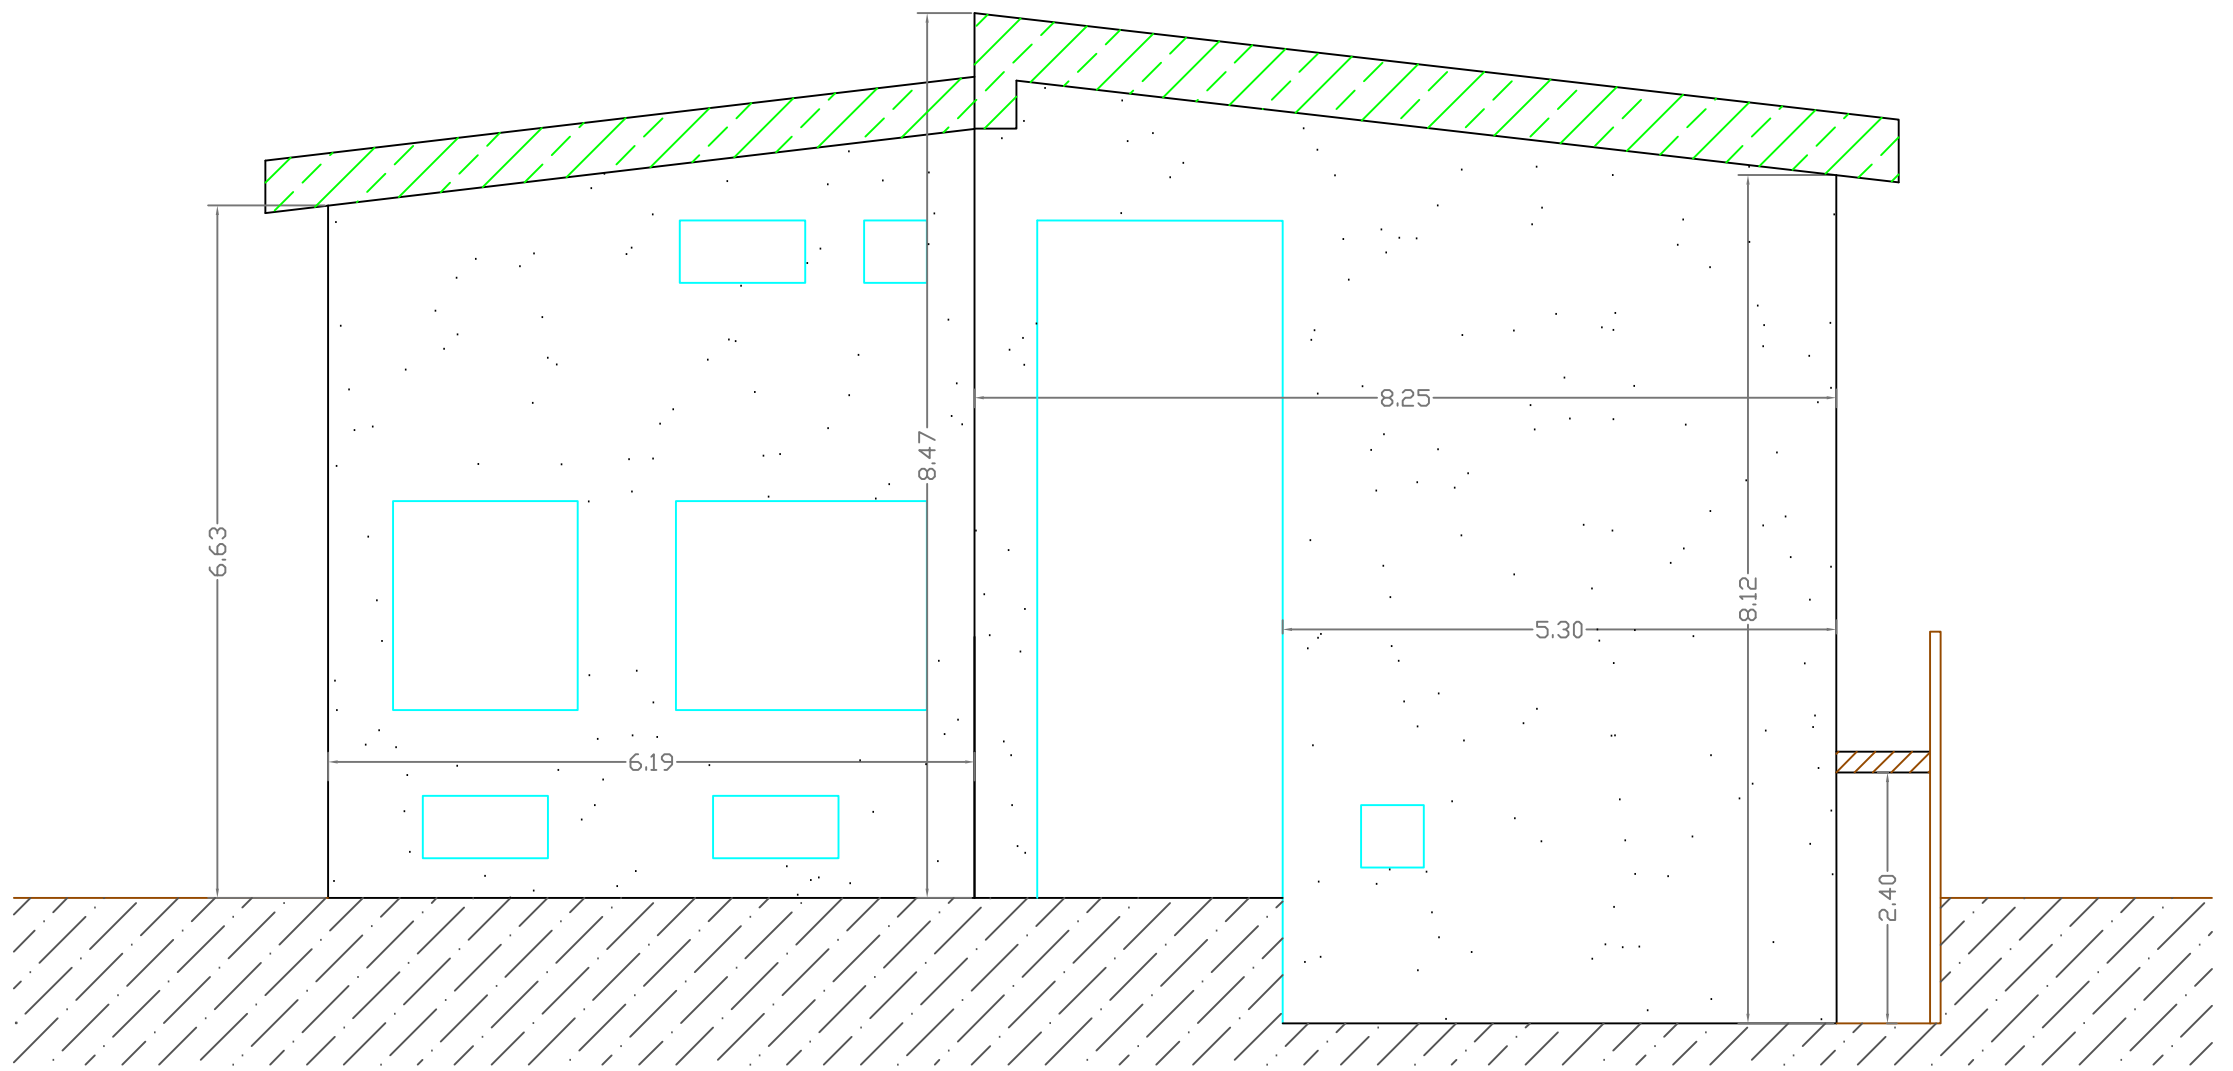

severozápad

**PLOCHA FASÁDY
(BEZ ATIKY)
111 M/M**

ZATEPLENÍ FASÁDY 100MM POLYSTYRYREN

KOMPLET ZATEPLENÍ atiky

OKNA

BALKONY, SCHODIŠTĚ

TERÉN