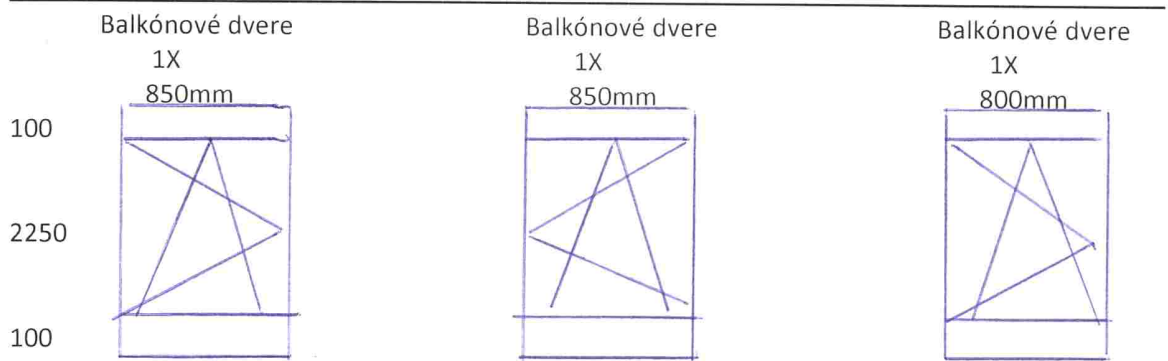

Profil: Rehau Rau Fipro Design 86 MD  
 Farba: exteriér sivá, interiér biela  
 Všetky sklá: 6-16-4-16-6 Ug 0,5 TGI swiss

Vchodové dvere s prísvetlíkom a statickým spojom ĽAVÉ ot.DNU  
 vzor priložené Foto