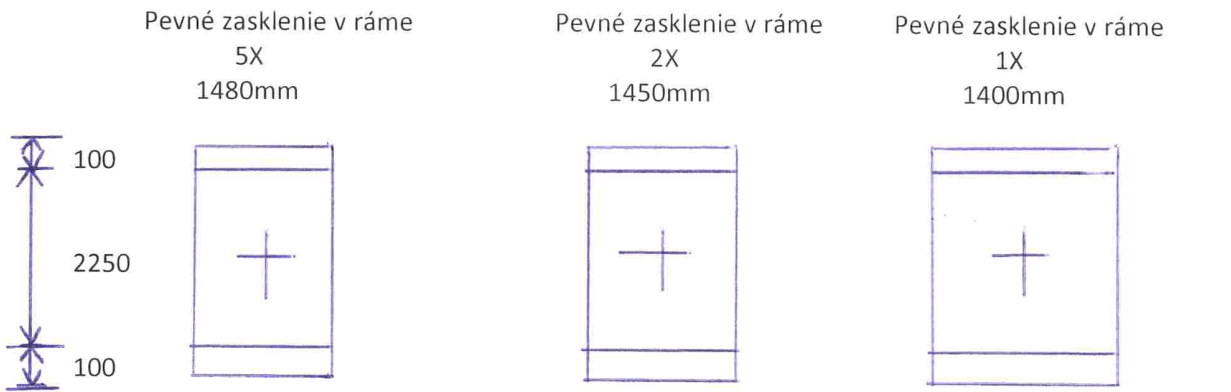

Profil: Rehau Rau Fipro Design 86 MD  
 Farba: exteriér sivá, interiér biela  
 Všetky sklá: 6-16-4-16-6 Ug 0,5 TGI swiss

Vchodové dvere s prísvetlíkom a statickým spojom ĽAVÉ ot.DNU  
 vzor priložené Foto