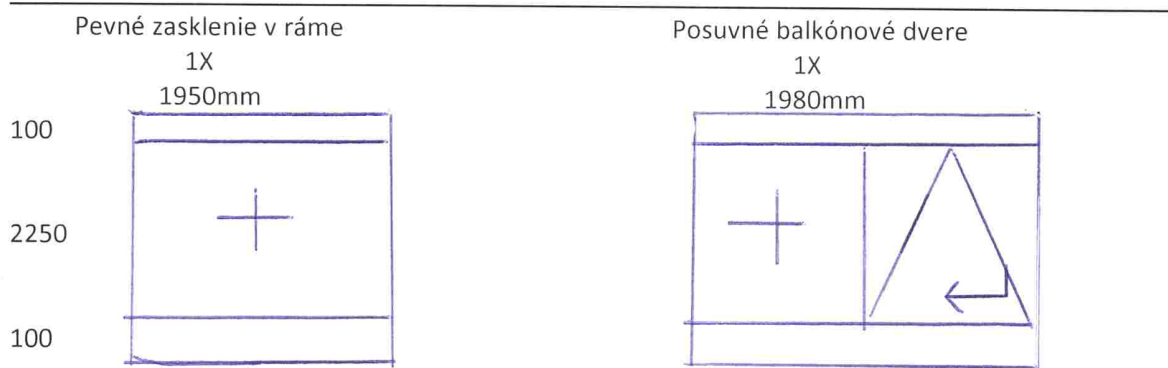

Profil: Rehau Rau Fipro Design 86 MD  
 Farba: exteriér sivá, interiér biela  
 Všetky sklá: 6-16-4-16-6 Ug 0,5 TGI swiss

Vchodové dvere s prísvetlíkom a statickým spojom ĽAVÉ ot.DNU  
 vzor priložené Foto