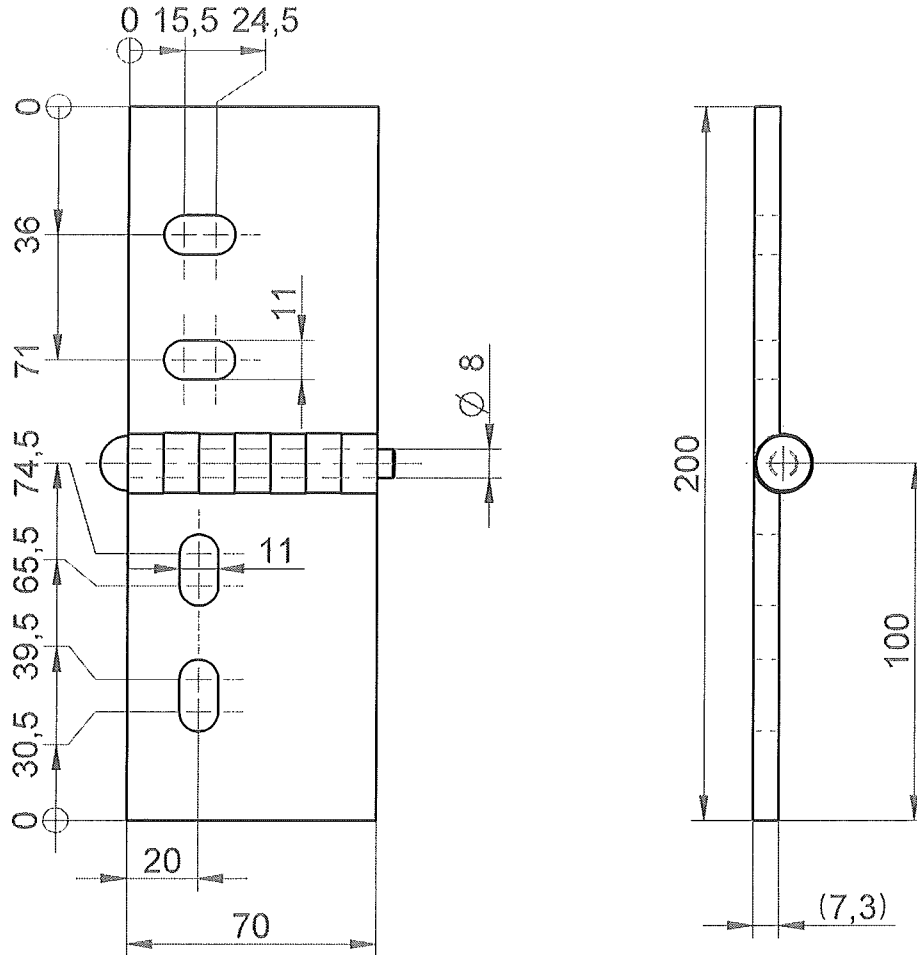

ROZMÉR	(0,5; 6>	(6; 30>	(30; 120>	(120; 400>	(400; 1000>	(1000; 2000>	(2000; 4000>	ROZMÉR	(2; 400>	(400; 1000>	(1000; 2000>	(2000; 4000>	(4000; 8000>	(8000; 12000>	(12000; 16000>
STŘEDNÍ m	±0,1	±0,2	±0,3	±0,5	±0,8	±1,2	±2	SVÁŘENEC	±1	±2	±3	±4	±5	±6	±7

HESTEGO[®]
PROTECTION SYSTEMS
www.hestego.cz
ISO 2768-mK
ISO 13920-A
A4
INTELLECTUAL PROPERTY

Skupina: - 990 Zákazník: -
Typ stroje: - Číslo výkresu: -
Typ dílce: Polotovár Objednací číslo: -
Keywords: -

Registrační číslo, polotovár: KOOPERACE
Materiál: S 235

Název: PANT 70x100 LEVÝ
Číslo TC: DAA 025 561

Index	Změna	Datum	Autor

Číslo výkresu: 990040-000 000 /01 /- Pov upr.

990040-000 000 /01 /-
Poznámka: 4-005-16-0912 SCHARNIER 70 X 100 D=7 STAHL UNGEBOHRT

Dělení materiálu: -
Technologie: -
Hmotnost: 0,8 kg
Plocha:

Vytvořil: 15.9.2015 harapat
Naposledy uložil: 15.9.2015 harapat
Schválil: 15.9.2015 harapat
List / listů
1 / 1