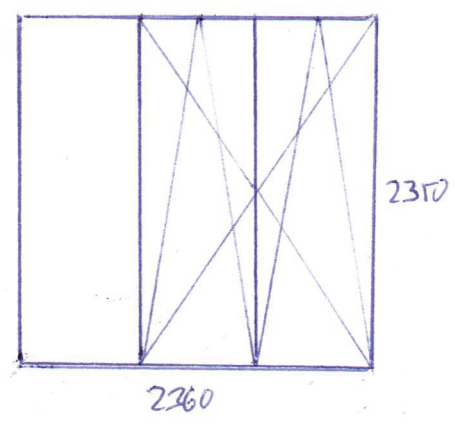

POZN.  
TYP - VCHOD

BYT VCHOD

BALKON

ZLATÝ DUB / BIĽÁ (INT)  
(EXT)

DO - SKLEP - VINAR  
- SOLAR  
- KOSME

BALKON;  
LOŽ

1. KUCH  
2. POKOS

OBYT

okna POROSE ①  
②  
③

okna  
KUCH