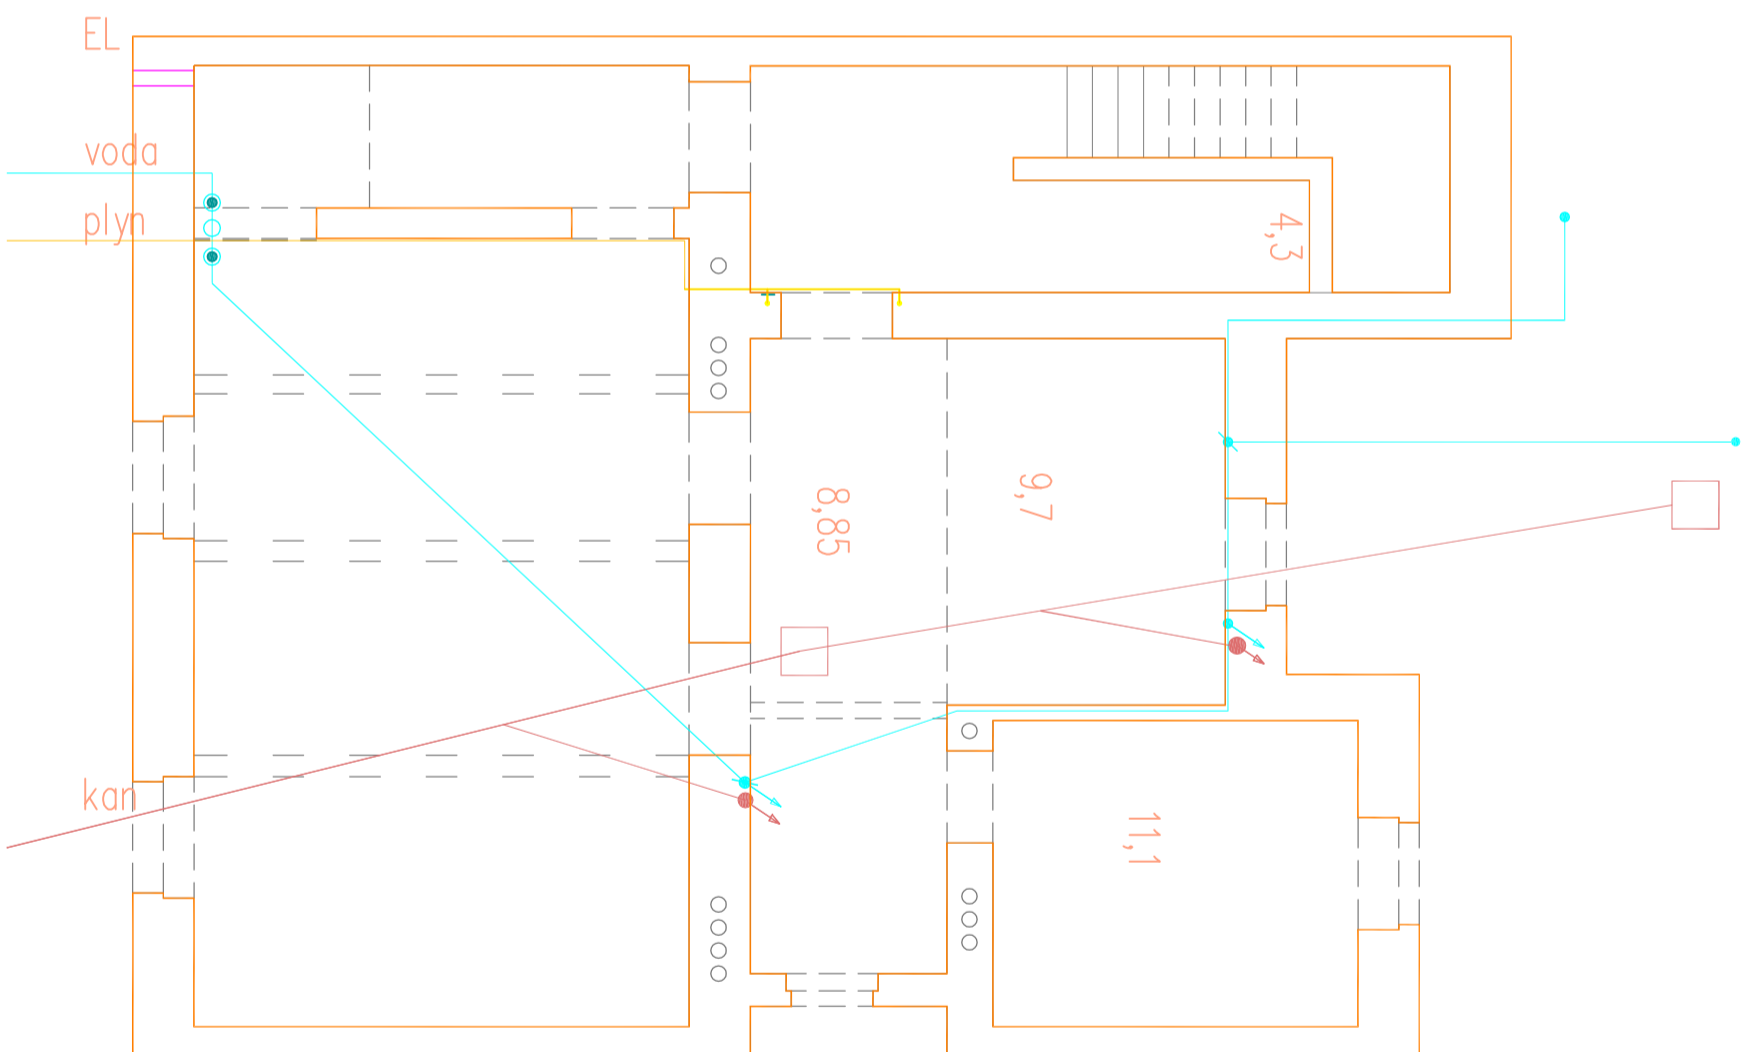

STÁVAJÍCÍ STAV

STÁVAJÍCÍ PŘÍPOJKY

LEGENDA PŘÍPOJEK:

-  VODA – VEDENA V ZEMI
-  KANALIZACE – VEDENA V ZEMI
-  PLYN – VEDEN PO ZDI
-  ELEKTRO – VEDENA PO ZDI
-  INTERNET A TV UPC – VEDEN PO ZDI
-  TELEFON O2 – VEDEN PO ZDI