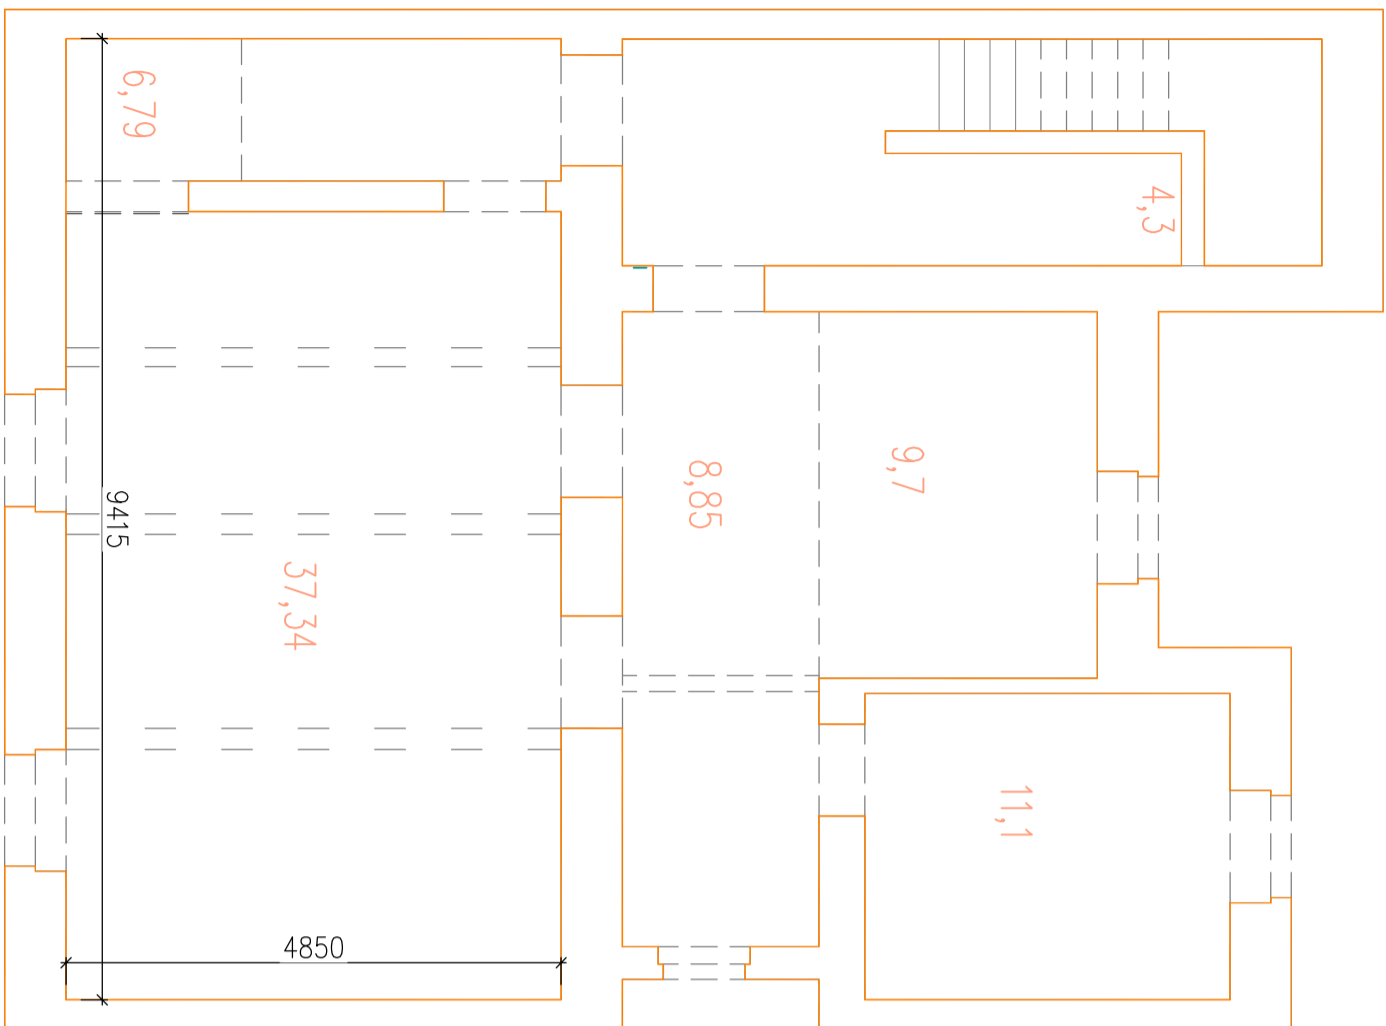

STÁVAJÍCÍ STAV

STÁVAJÍCÍ PŘÍPOJKY

LEGENDA PŘÍPOJEK:

-  VODA – VEDENA V ZEMI
-  KANALIZACE – VEDENA V ZEMI
-  PLYN – VEDEN PO ZDI
-  ELEKTRO – VEDENA PO ZDI
-  INTERNET A TV UPC – VEDEN PO ZDI
-  TELEFON O2 – VEDEN PO ZDI