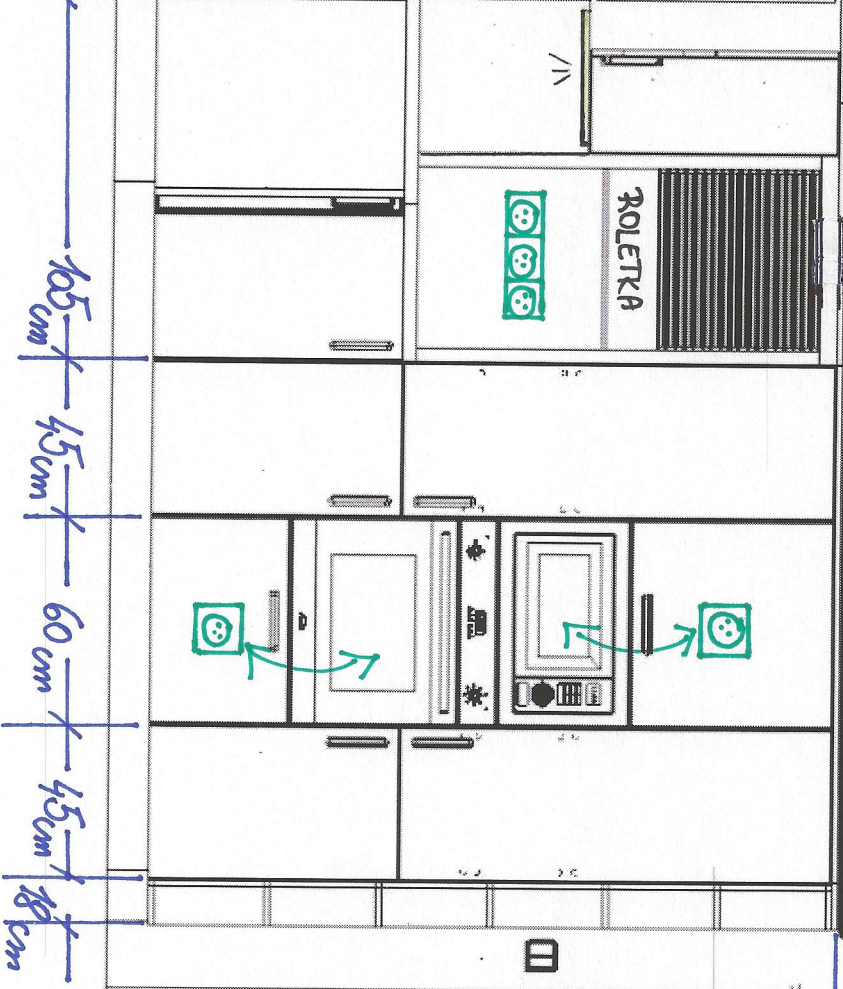

KOMÍN 15cm

KOMÍN

15cm KOMÍN

1) pro trafo k LEDKÁM
připeřte pod elektriku

2) pro trafo k rampám
trafo bodový

268 cm

STĚNA

A

VODA

PROSTOR PRO
UMÍSTĚNÍ
VODY
OPRÁDU +
VENTILU MYČKY

MYČKA

KAMÍN

318 cm
304 cm
94 cm

STĚNA (B)

ČISTÁ NOVÁ PODLAHA

ČISTA' PODLAHA

285 cm
STĚNA (C)