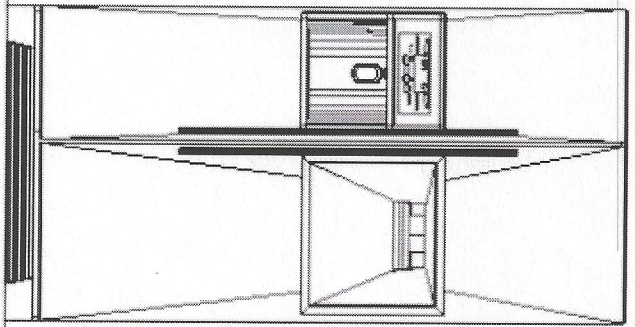

KOMÍN 15cm

KOMÍN

15cm KOMÍN

1) pro trafo k LEDKÁM
připeřte pod elektriku

2) pro trafo k rampám
trafo bodový

268 cm

STĚNA

A

VODA

PROSTOR PRO
UMÍSTĚNÍ
VODY
OPRÁDU +
VENTILU MYČKY

MYČKA

KAMÍN

318 cm
304 cm
94 cm

STĚNA (B)

ČISTÁ NOVÁ PODLAHA

ČISTA' PODLAHA

285 cm
STĚNA (C)