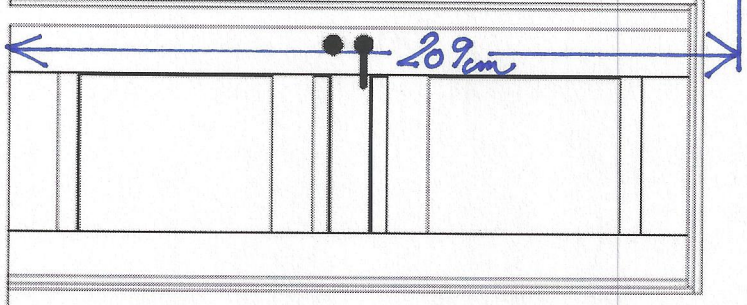

KOMÍN 15cm

KOMÍN

15cm KOMÍN

1) pro trafo k LEDKÁM
připeřte pod elektriku

2) pro trafo k rampám
trafo bodový

268 cm

STĚNA

A

VODA

PROSTOR PRO
UMÍSTĚNÍ
VODY
OPRÁDU +
VENTILU MYČKY

MYČKA

KAMÍN

318 cm
304 cm
94 cm

STĚNA (B)

ČISTÁ NOVÁ PODLAHA

ČISTA' PODLAHA

285 cm
STĚNA (C)