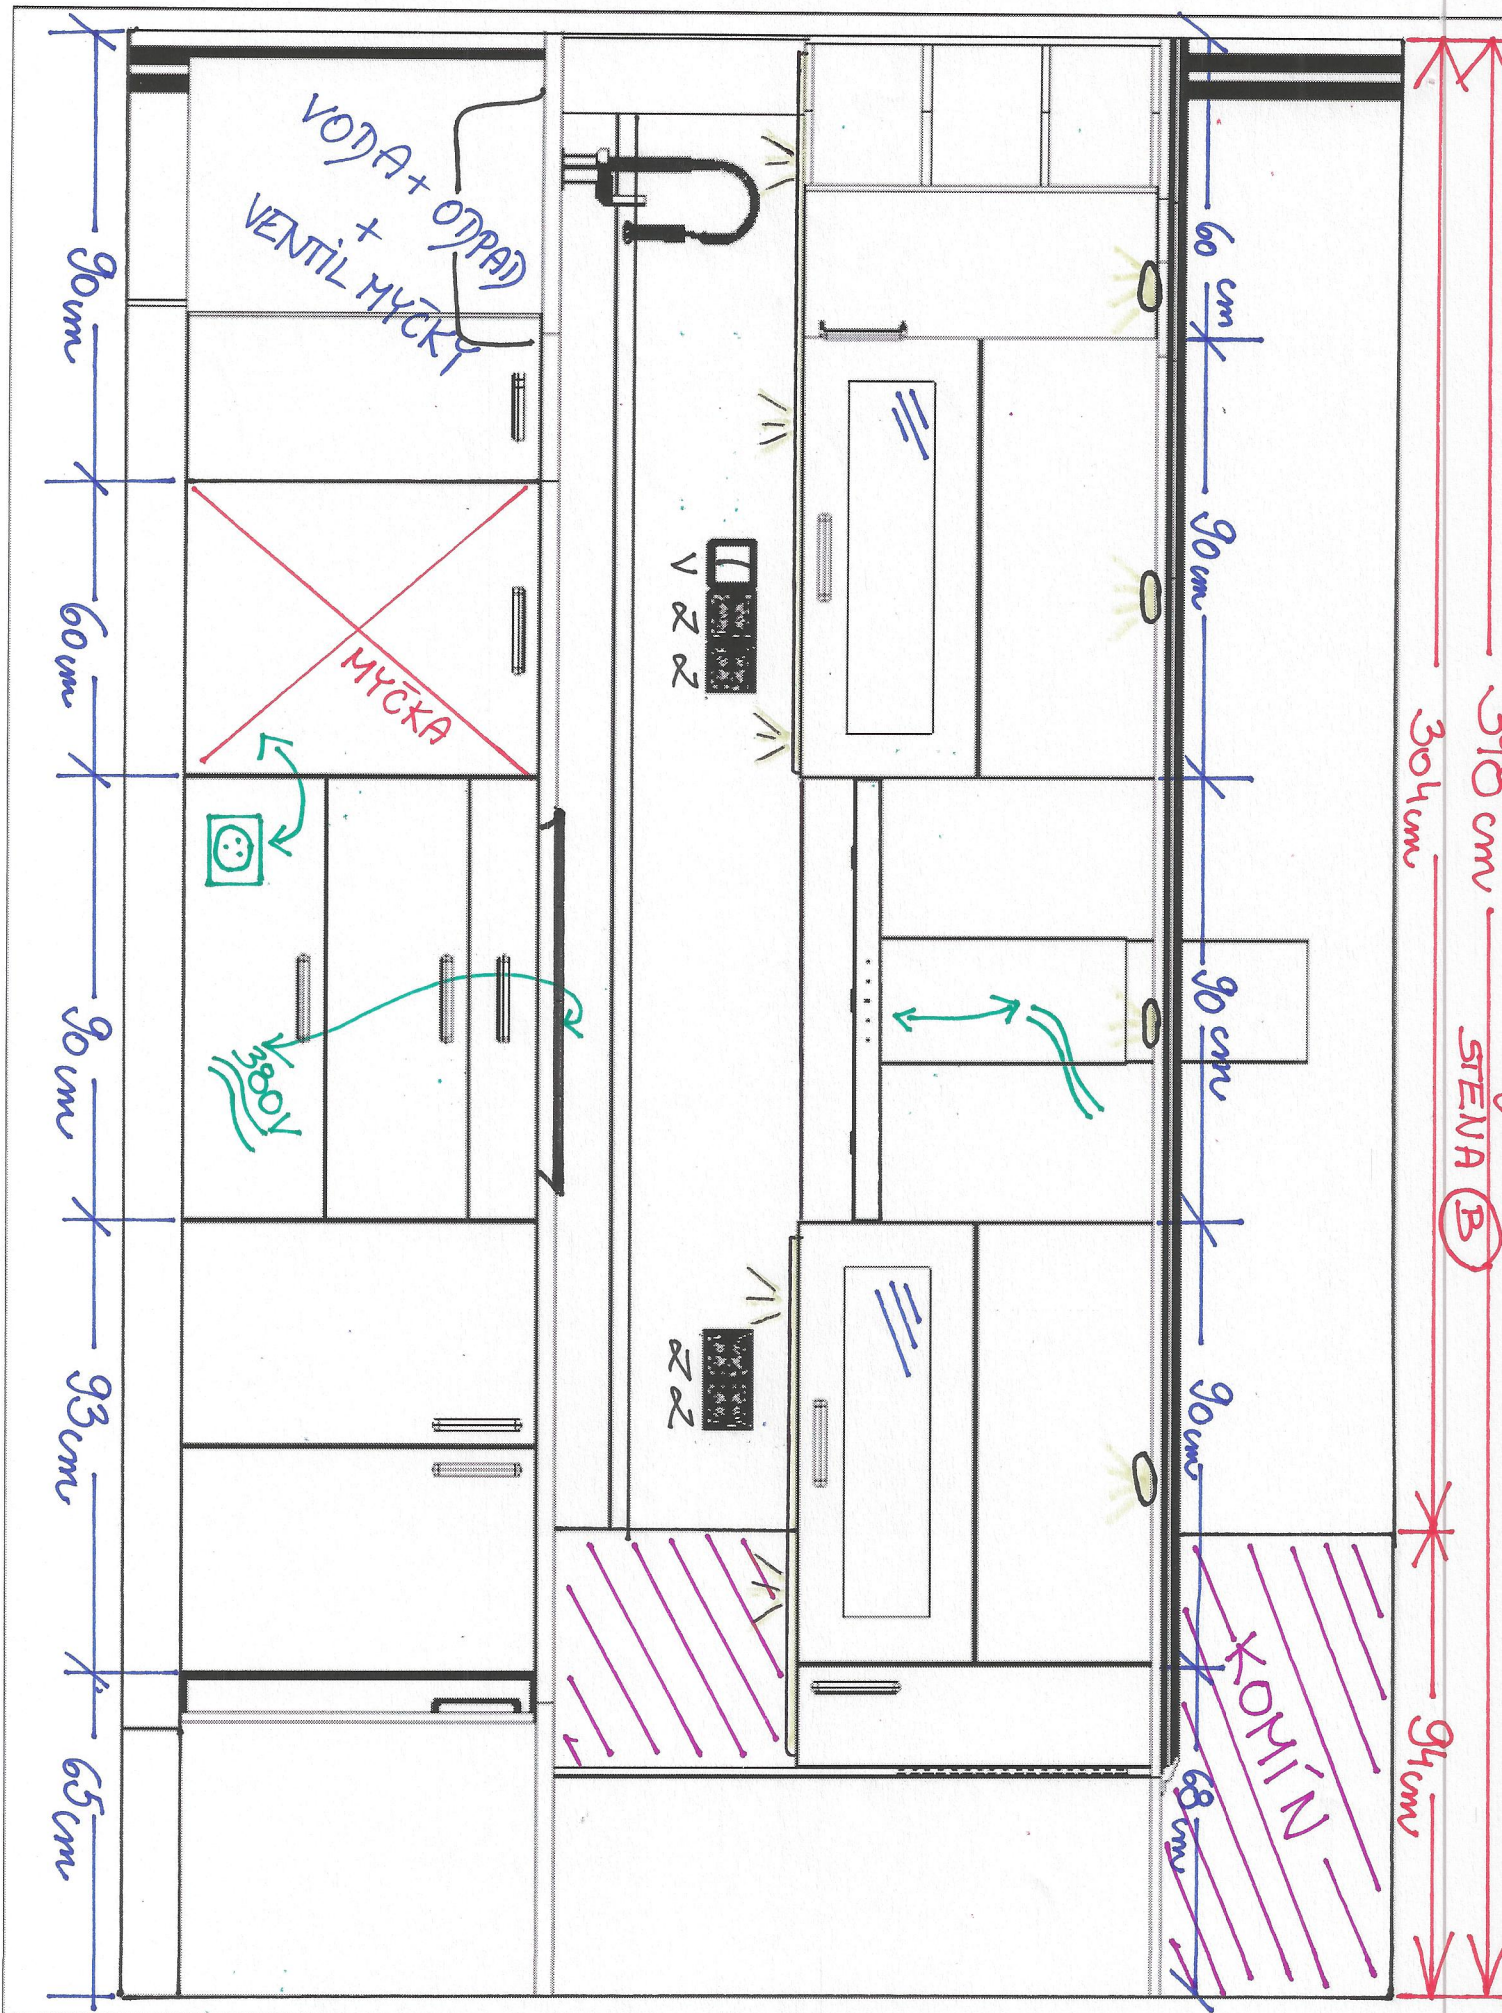

KOMÍN 15cm

KOMÍN

15cm KOMÍN

1) pro trafo k LEDKÁM
připeřte pod elektriku

2) pro trafo k rampám
trafo bodový

268 cm

STĚNA

A

VODA

PROSTOR PRO
UMÍSTĚNÍ
VODY
OPRÁDU +
VENTILU MYČKY

MYČKA

KAMÍN

318 cm
304 cm
94 cm

STĚNA (B)

ČISTÁ NOVÁ PODLAHA

ČISTA' PODLAHA

285 cm
STĚNA (C)