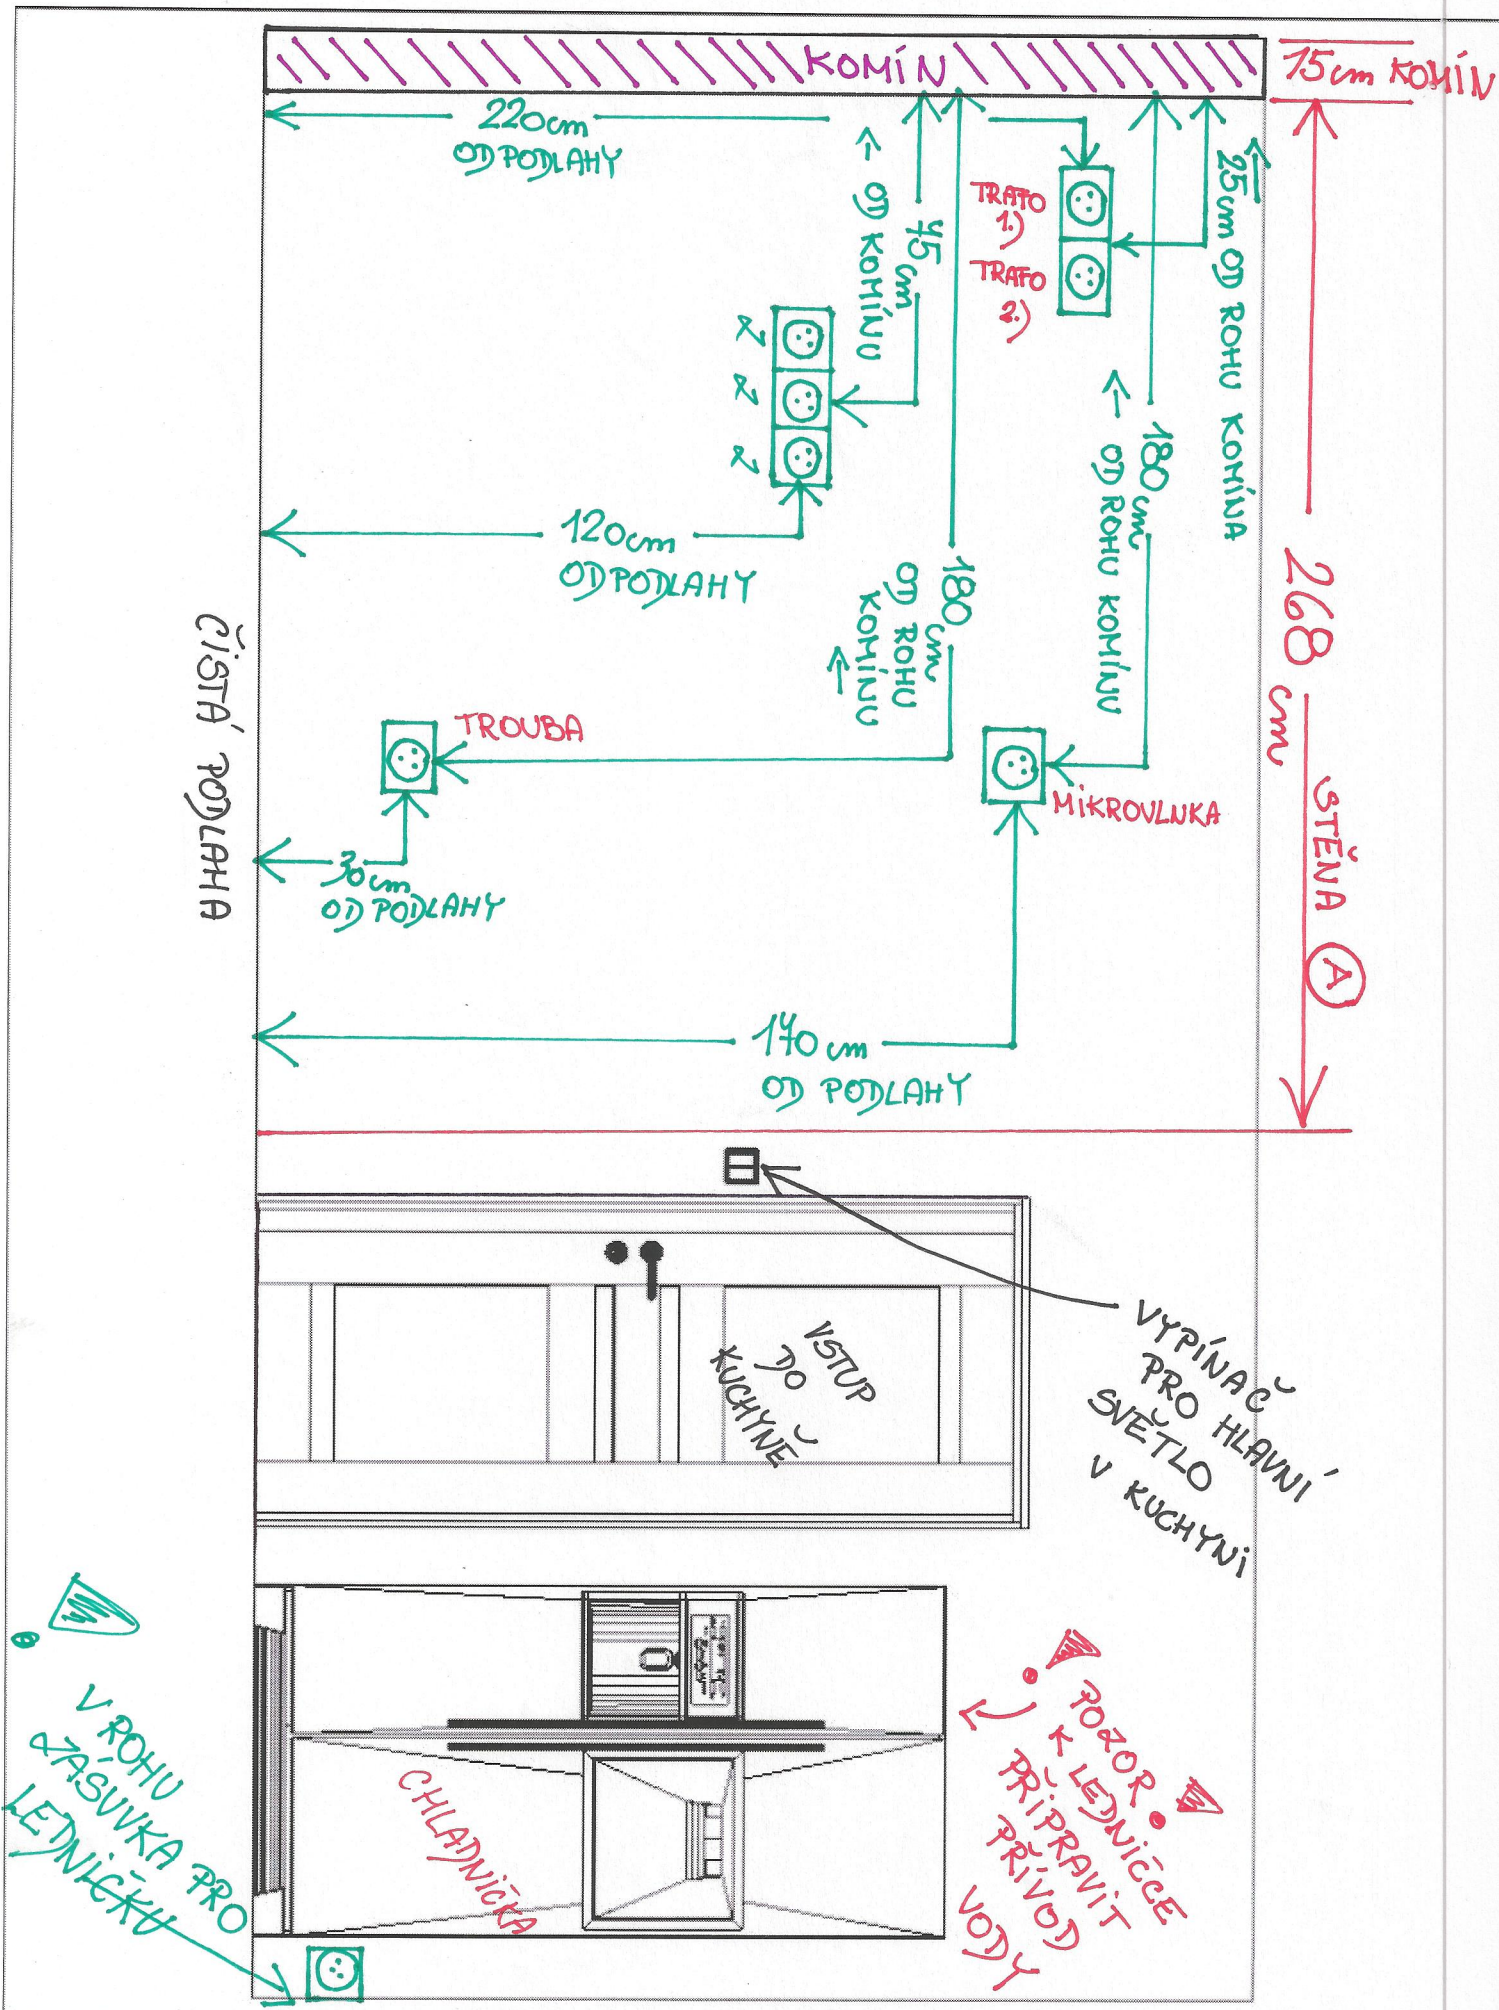

KOMÍN 15cm

KOMÍN

15cm KOMÍN

1) pro trafo k LEDKÁM
připeřte pod elektriku

2) pro trafo k rampám
trafo bodový

268 cm

STĚNA

A

VODA

PROSTOR PRO
UMÍSTĚNÍ
VODY
OPRÁDU +
VENTILU MYČKY

MYČKA

KAMÍN

318 cm
304 cm
94 cm

STĚNA (B)

ČISTÁ NOVÁ PODLAHA

ČISTA' PODLAHA

285 cm
STĚNA (C)