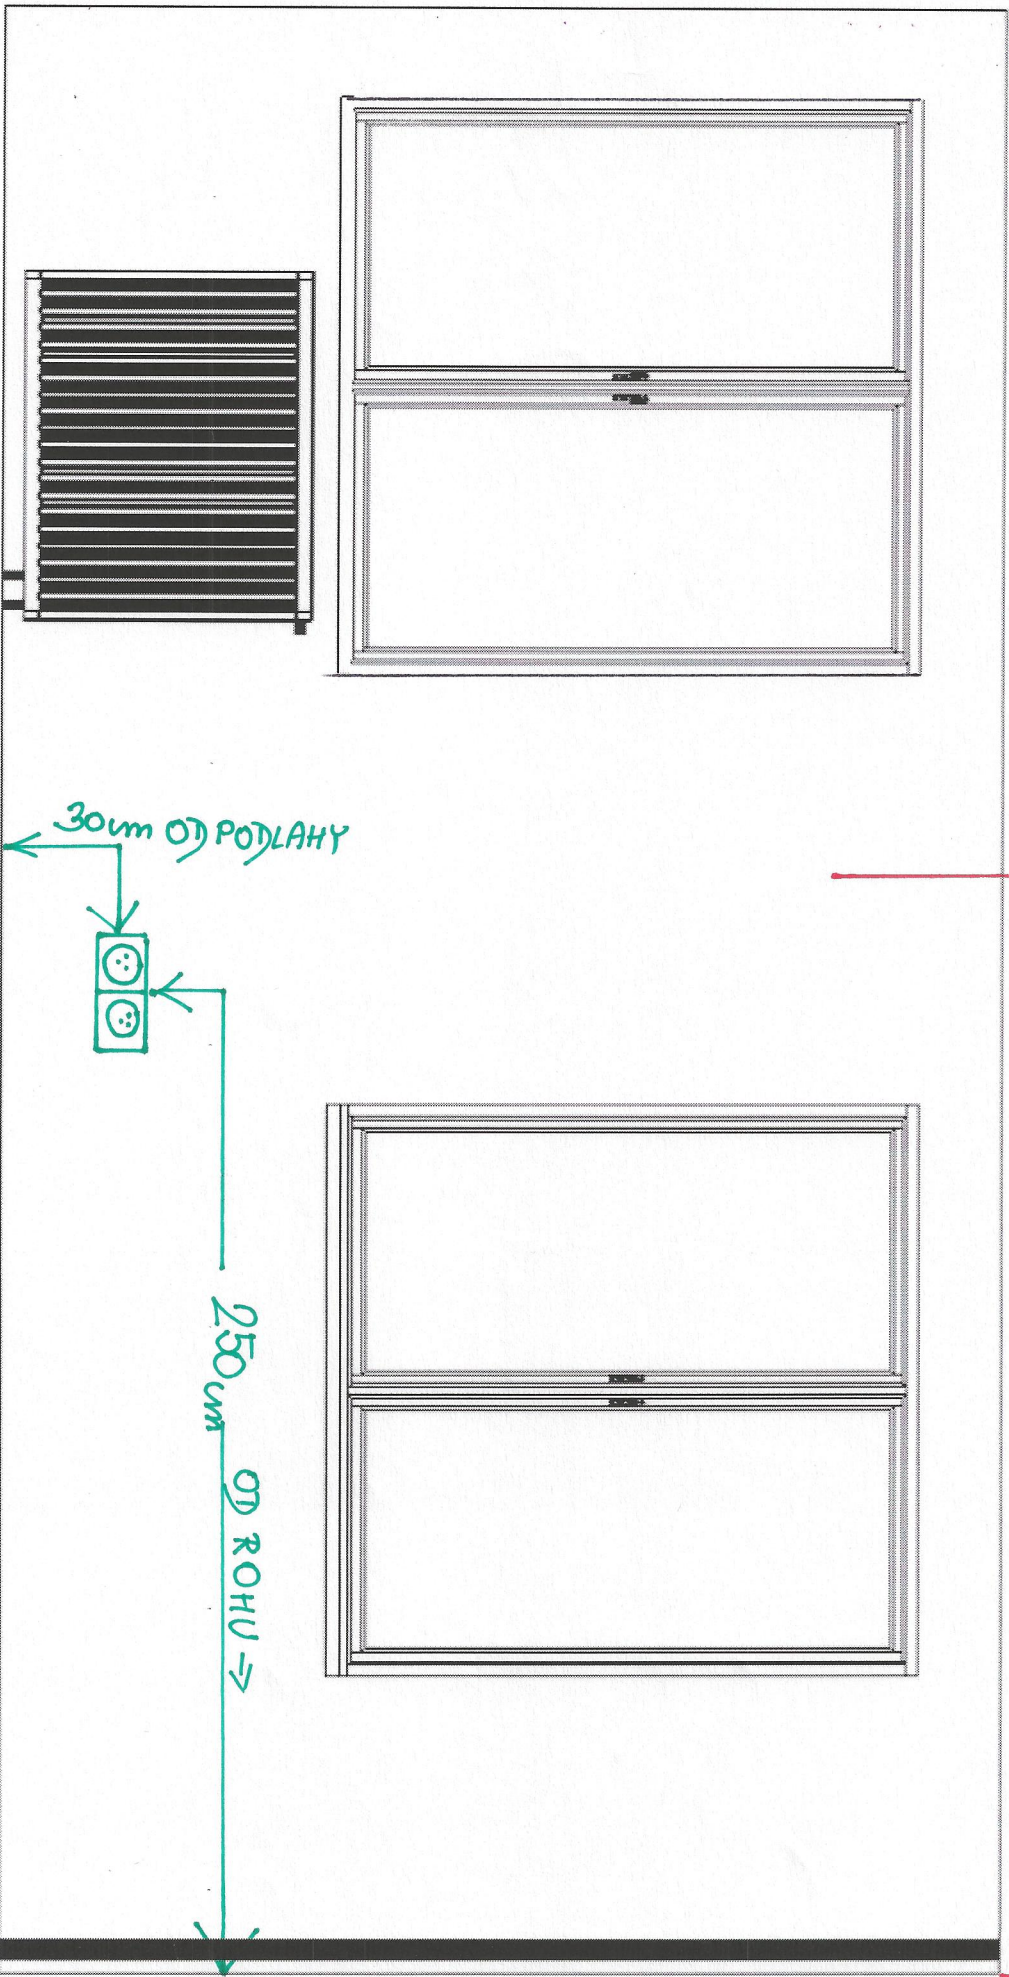

KOMÍN 15cm

KOMÍN

15cm KOMÍN

1) pro trafo k LEDKÁM
připeřte pod elektriku

2) pro trafo k rampám
trafo bodový

268 cm

STĚNA

A

VODA

PROSTOR PRO
UMÍSTĚNÍ
VODY
OPRÁDU +
VENTILU MYČKY

MYČKA

KAMÍN

318 cm
304 cm
94 cm

STĚNA (B)

ČISTÁ NOVÁ PODLAHA

ČISTA' PODLAHA

285 cm
STĚNA (C)