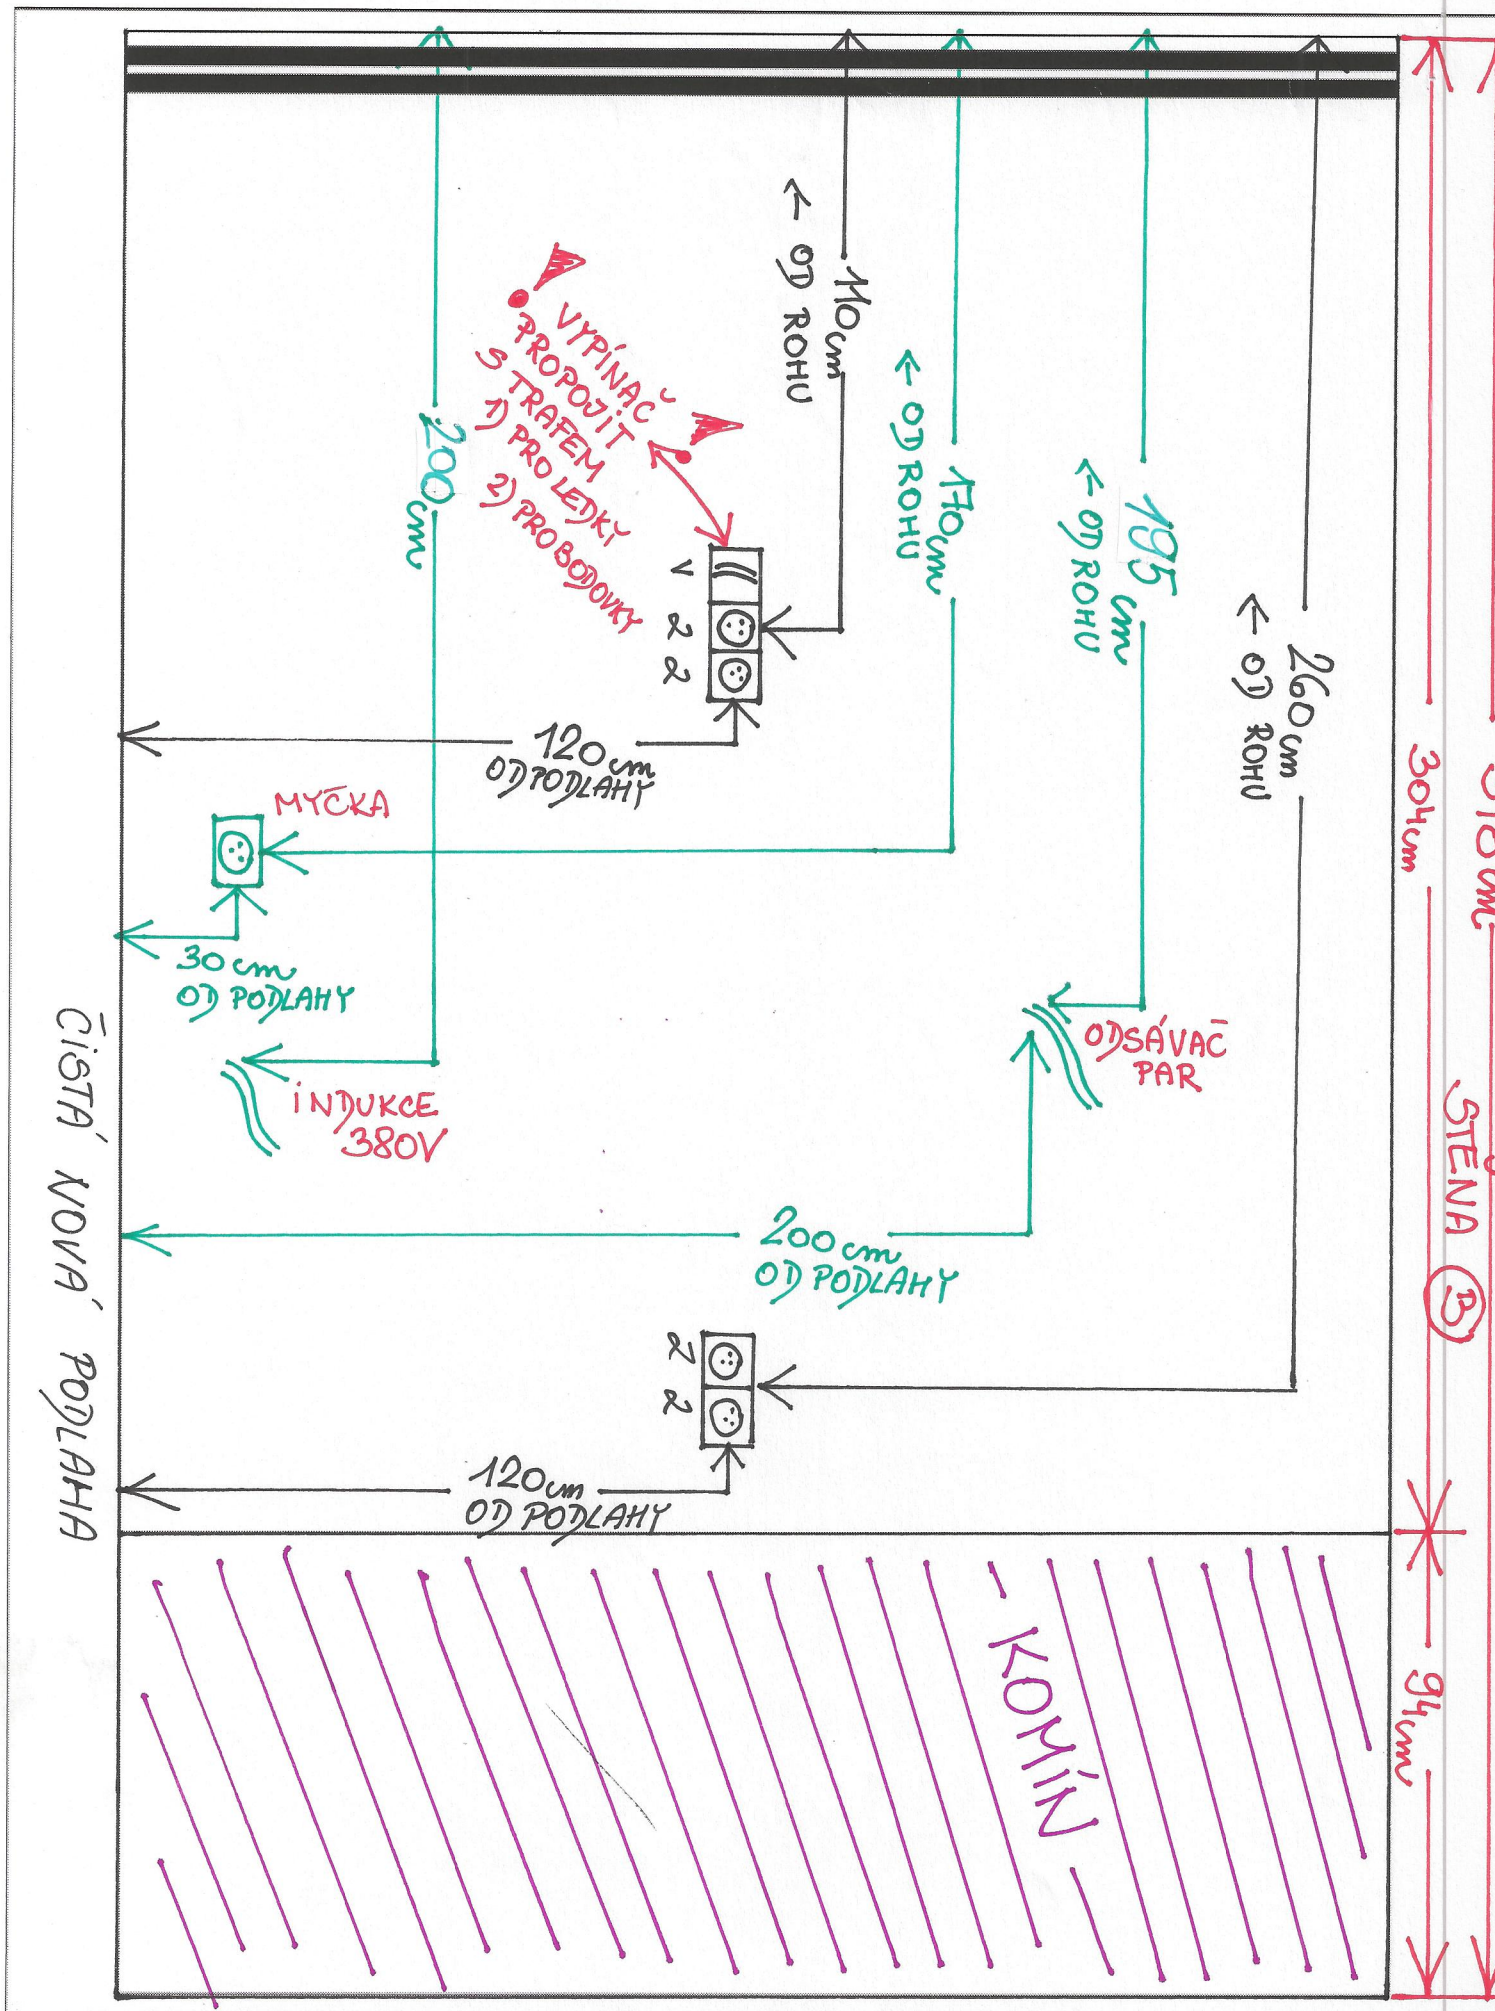

KOMÍN 15cm

KOMÍN

15cm KOMÍN

1) pro trafo k LEDKÁM
připeřte pod elektriku

2) pro trafo k rampám
trafo bodový

268 cm

STĚNA

A

VODA

PROSTOR PRO
UMÍSTĚNÍ
VODY
OPRÁDU +
VENTILU MYČKY

MYČKA

KAMÍN

318 cm
304 cm
94 cm

STĚNA (B)

ČISTÁ NOVÁ PODLAHA

ČISTA' PODLAHA

285 cm
STĚNA (C)