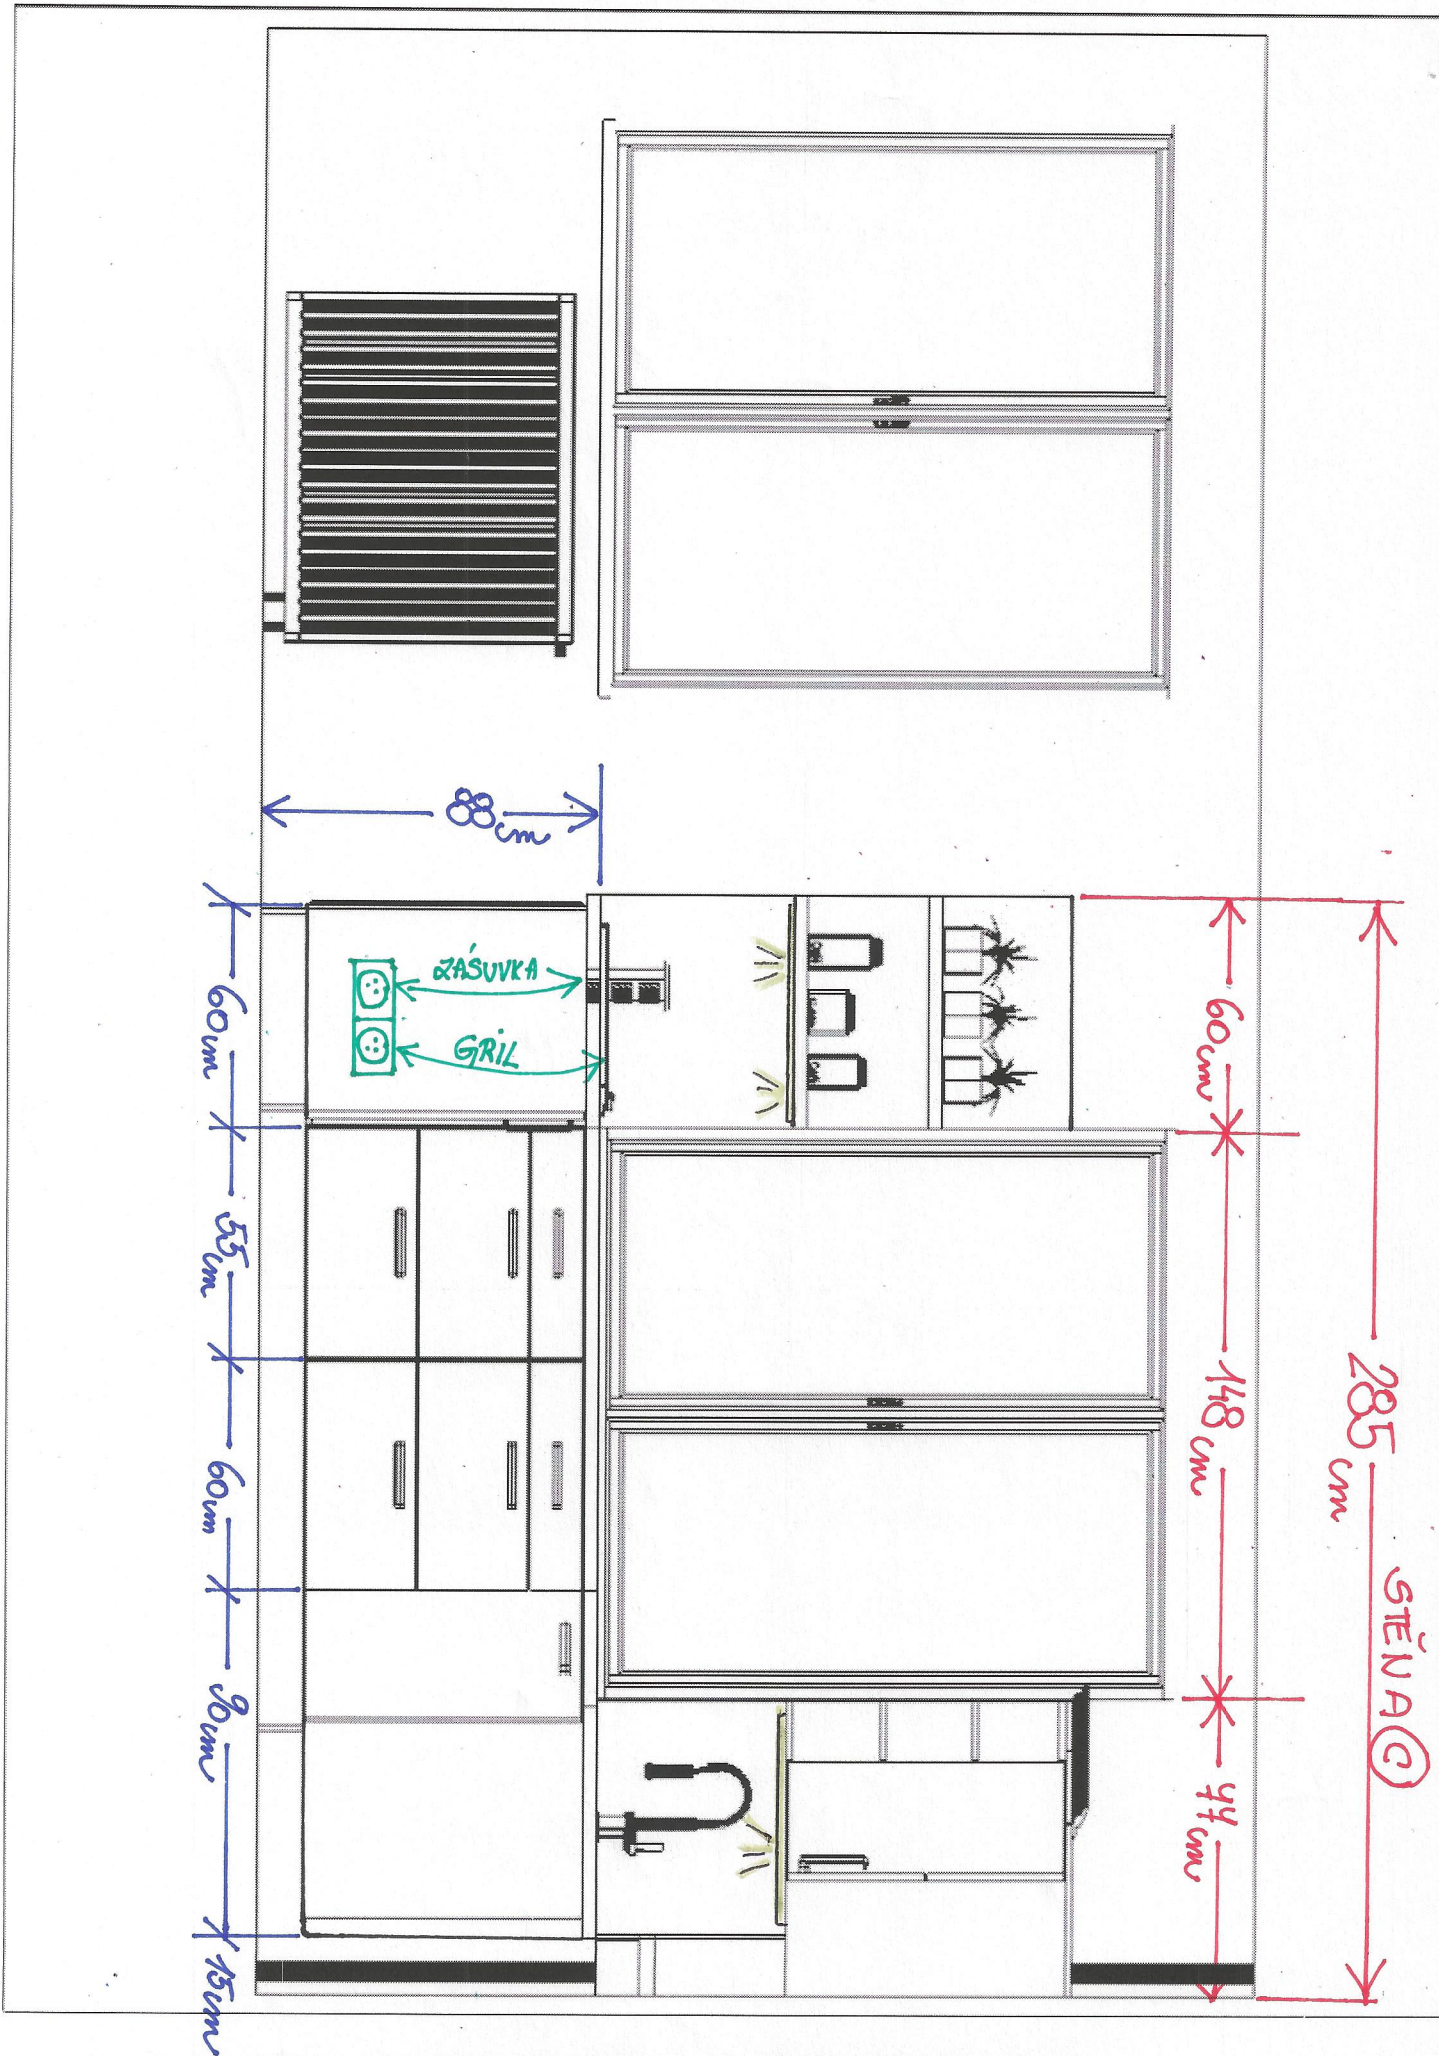

KOMÍN 15cm

KOMÍN

15cm KOMÍN

1) pro trafo k LEDKÁM
připeřte pod elektriku

2) pro trafo k rampám
trafo bodový

268 cm

STĚNA

A

VODA

PROSTOR PRO
UMÍSTĚNÍ
VODY
OPRÁDU +
VENTILU MYČKY

MYČKA

KAMÍN

318 cm
304 cm
94 cm

STĚNA (B)

ČISTÁ NOVÁ PODLAHA

ČISTA' PODLAHA

285 cm
STĚNA (C)