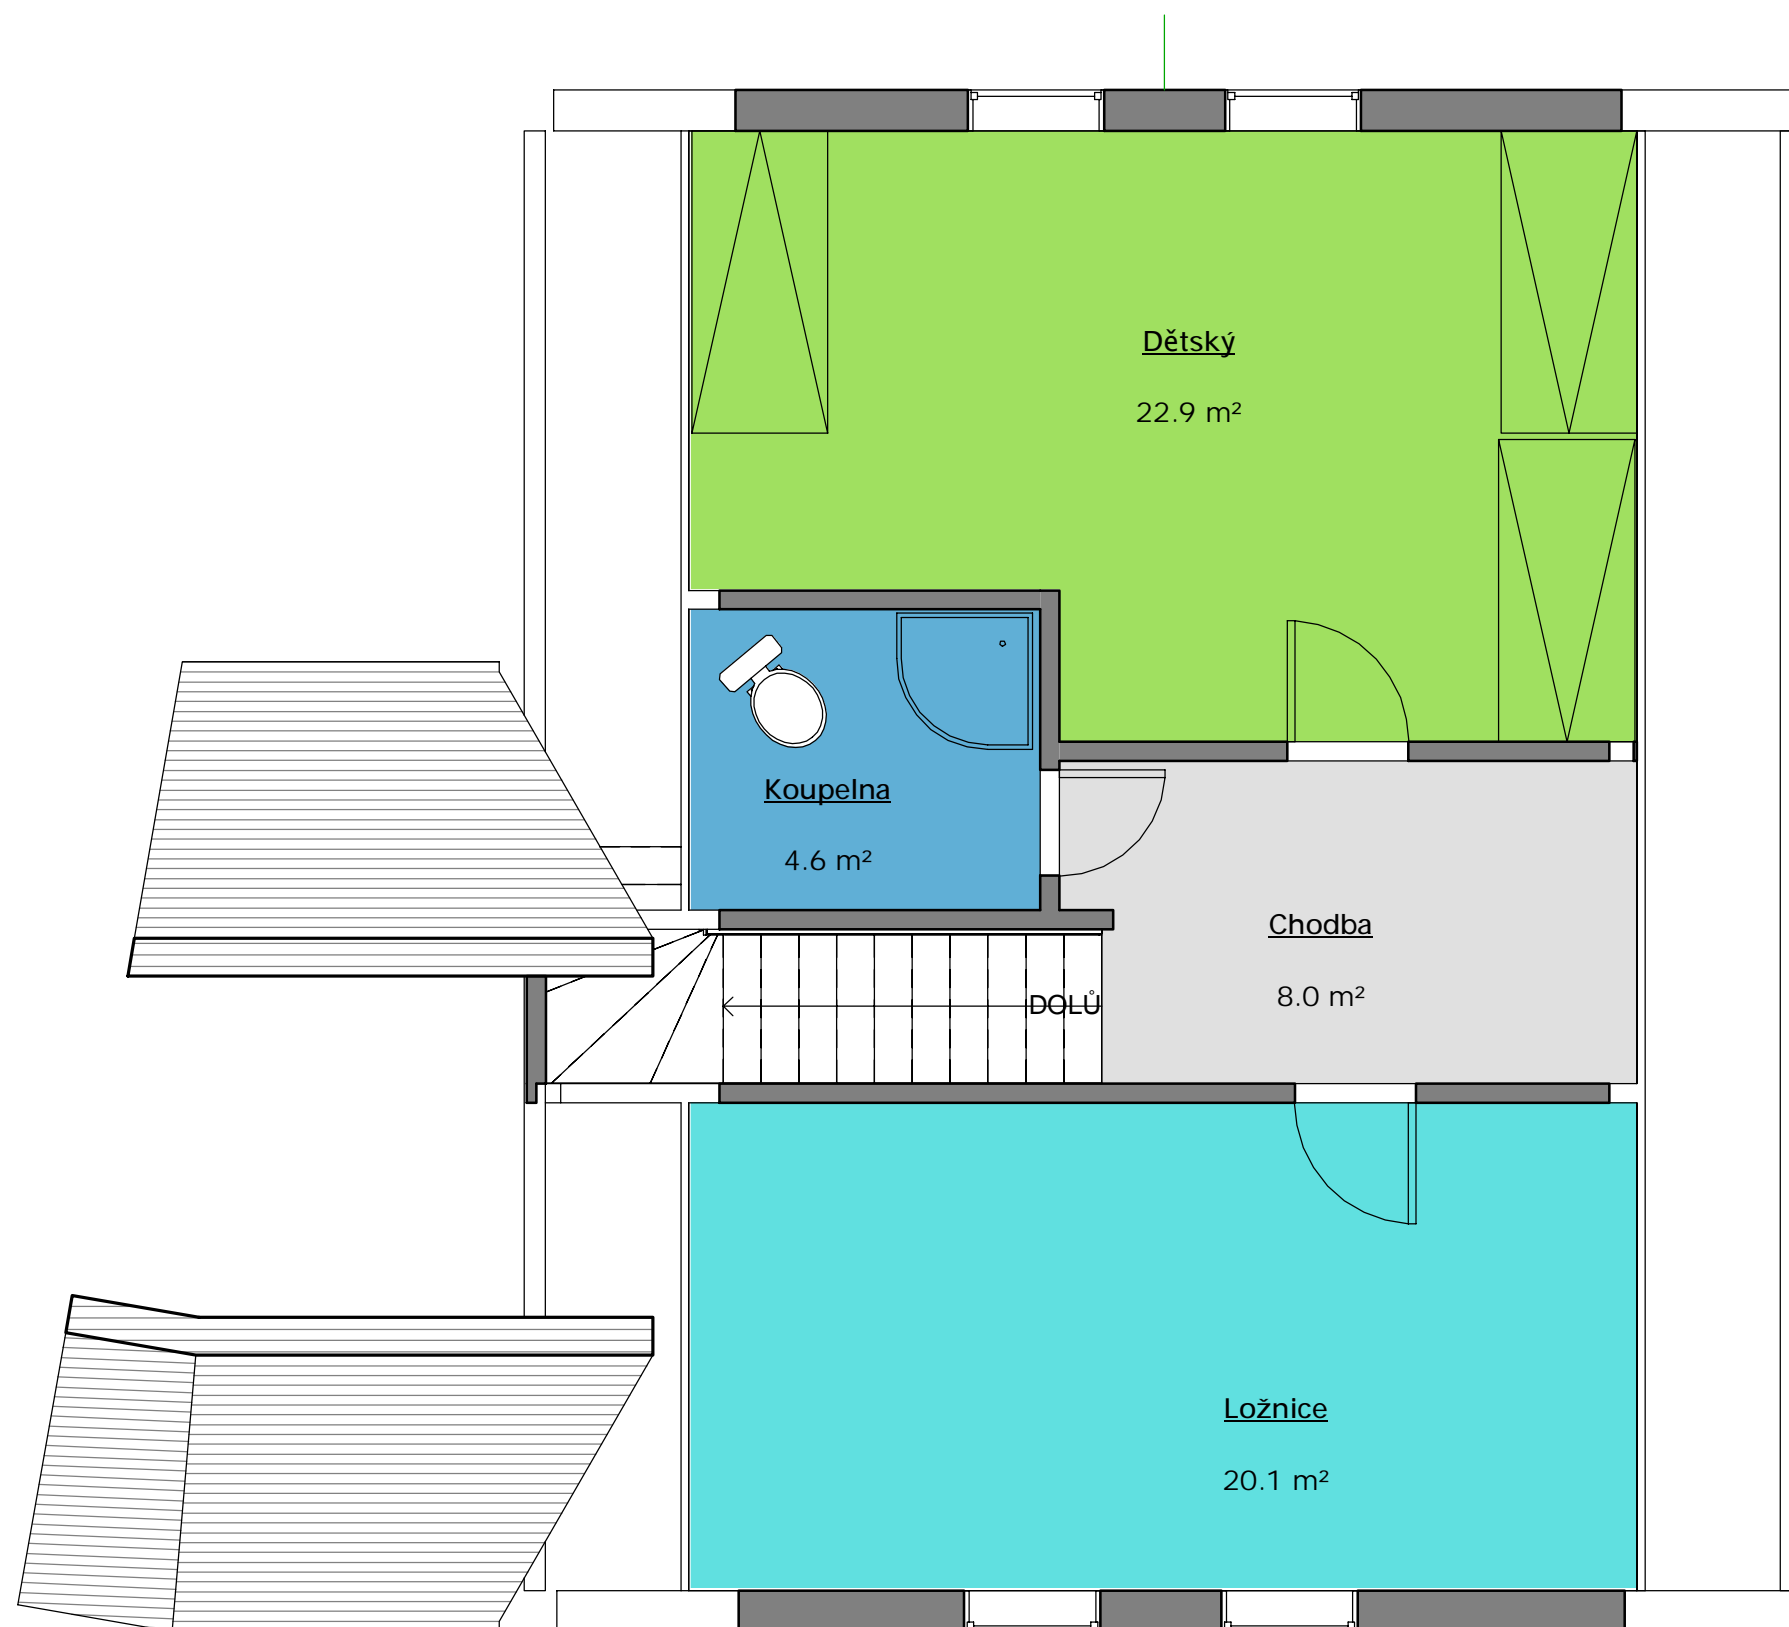

Výkaz pokojů				
Číslo	Název	Podlaží	Plocha	Obvod
101	Vstup	Podlaží 1	5.7 m <sup>2</sup>	9 m
102	Technická	Podlaží 1	5.4 m <sup>2</sup>	10 m
103	Ložnice	Podlaží 1	11.5 m <sup>2</sup>	14 m
104	Dílna	Podlaží 1	6.7 m <sup>2</sup>	10 m
105	Hala	Podlaží 1	12.1 m <sup>2</sup>	14 m
106	Koupelna	Podlaží 1	6.7 m <sup>2</sup>	11 m
107	WC	Podlaží 1	2.1 m <sup>2</sup>	6 m
108	Kuchyň	Podlaží 1	14.4 m <sup>2</sup>	15 m
109	Obývací	Podlaží 1	21.5 m <sup>2</sup>	20 m
202	Koupelna	Podlaží 2	4.6 m <sup>2</sup>	9 m
203	Ložnice	Podlaží 2	20.1 m <sup>2</sup>	19 m
204	Dětský	Podlaží 2	22.9 m <sup>2</sup>	21 m
205	Chodba	Podlaží 2	8.0 m <sup>2</sup>	12 m
Celkový součet:			141.7 m <sup>2</sup>	

1 : 50

0 1 2 4 6m