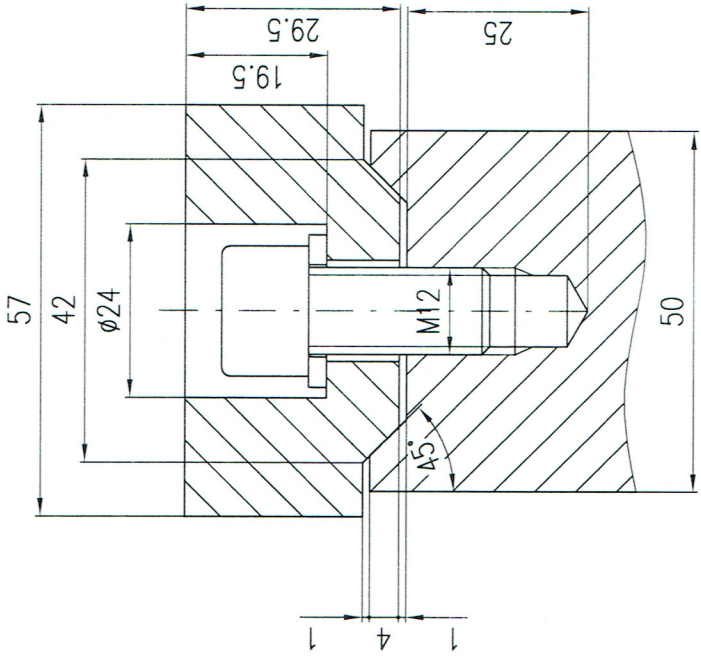

polotovar pro 15ks (jedno kolo):  
plocháč 60x30-1100

Řez A-A (M1:1)

Verze 2A

M1:2