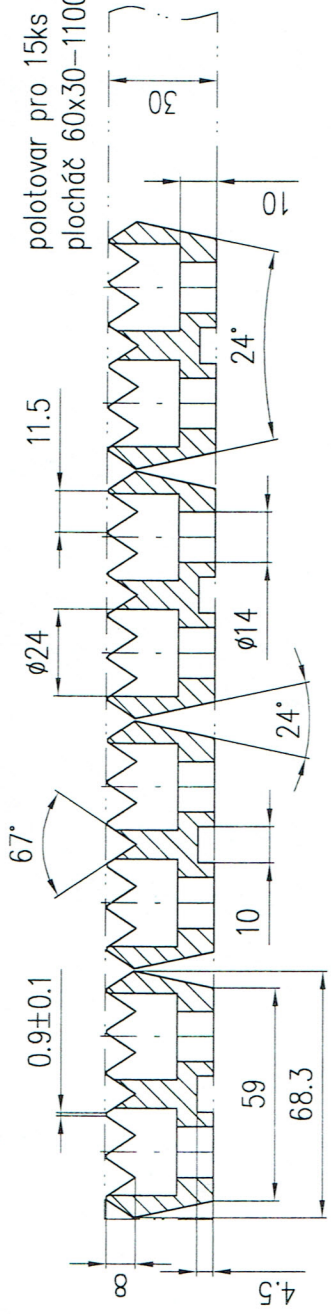

polotovar pro 15ks (jedno kolo):  
plocháč 60x30-1100

Řez A-A (M1:1)

Verze 2A

M1:2