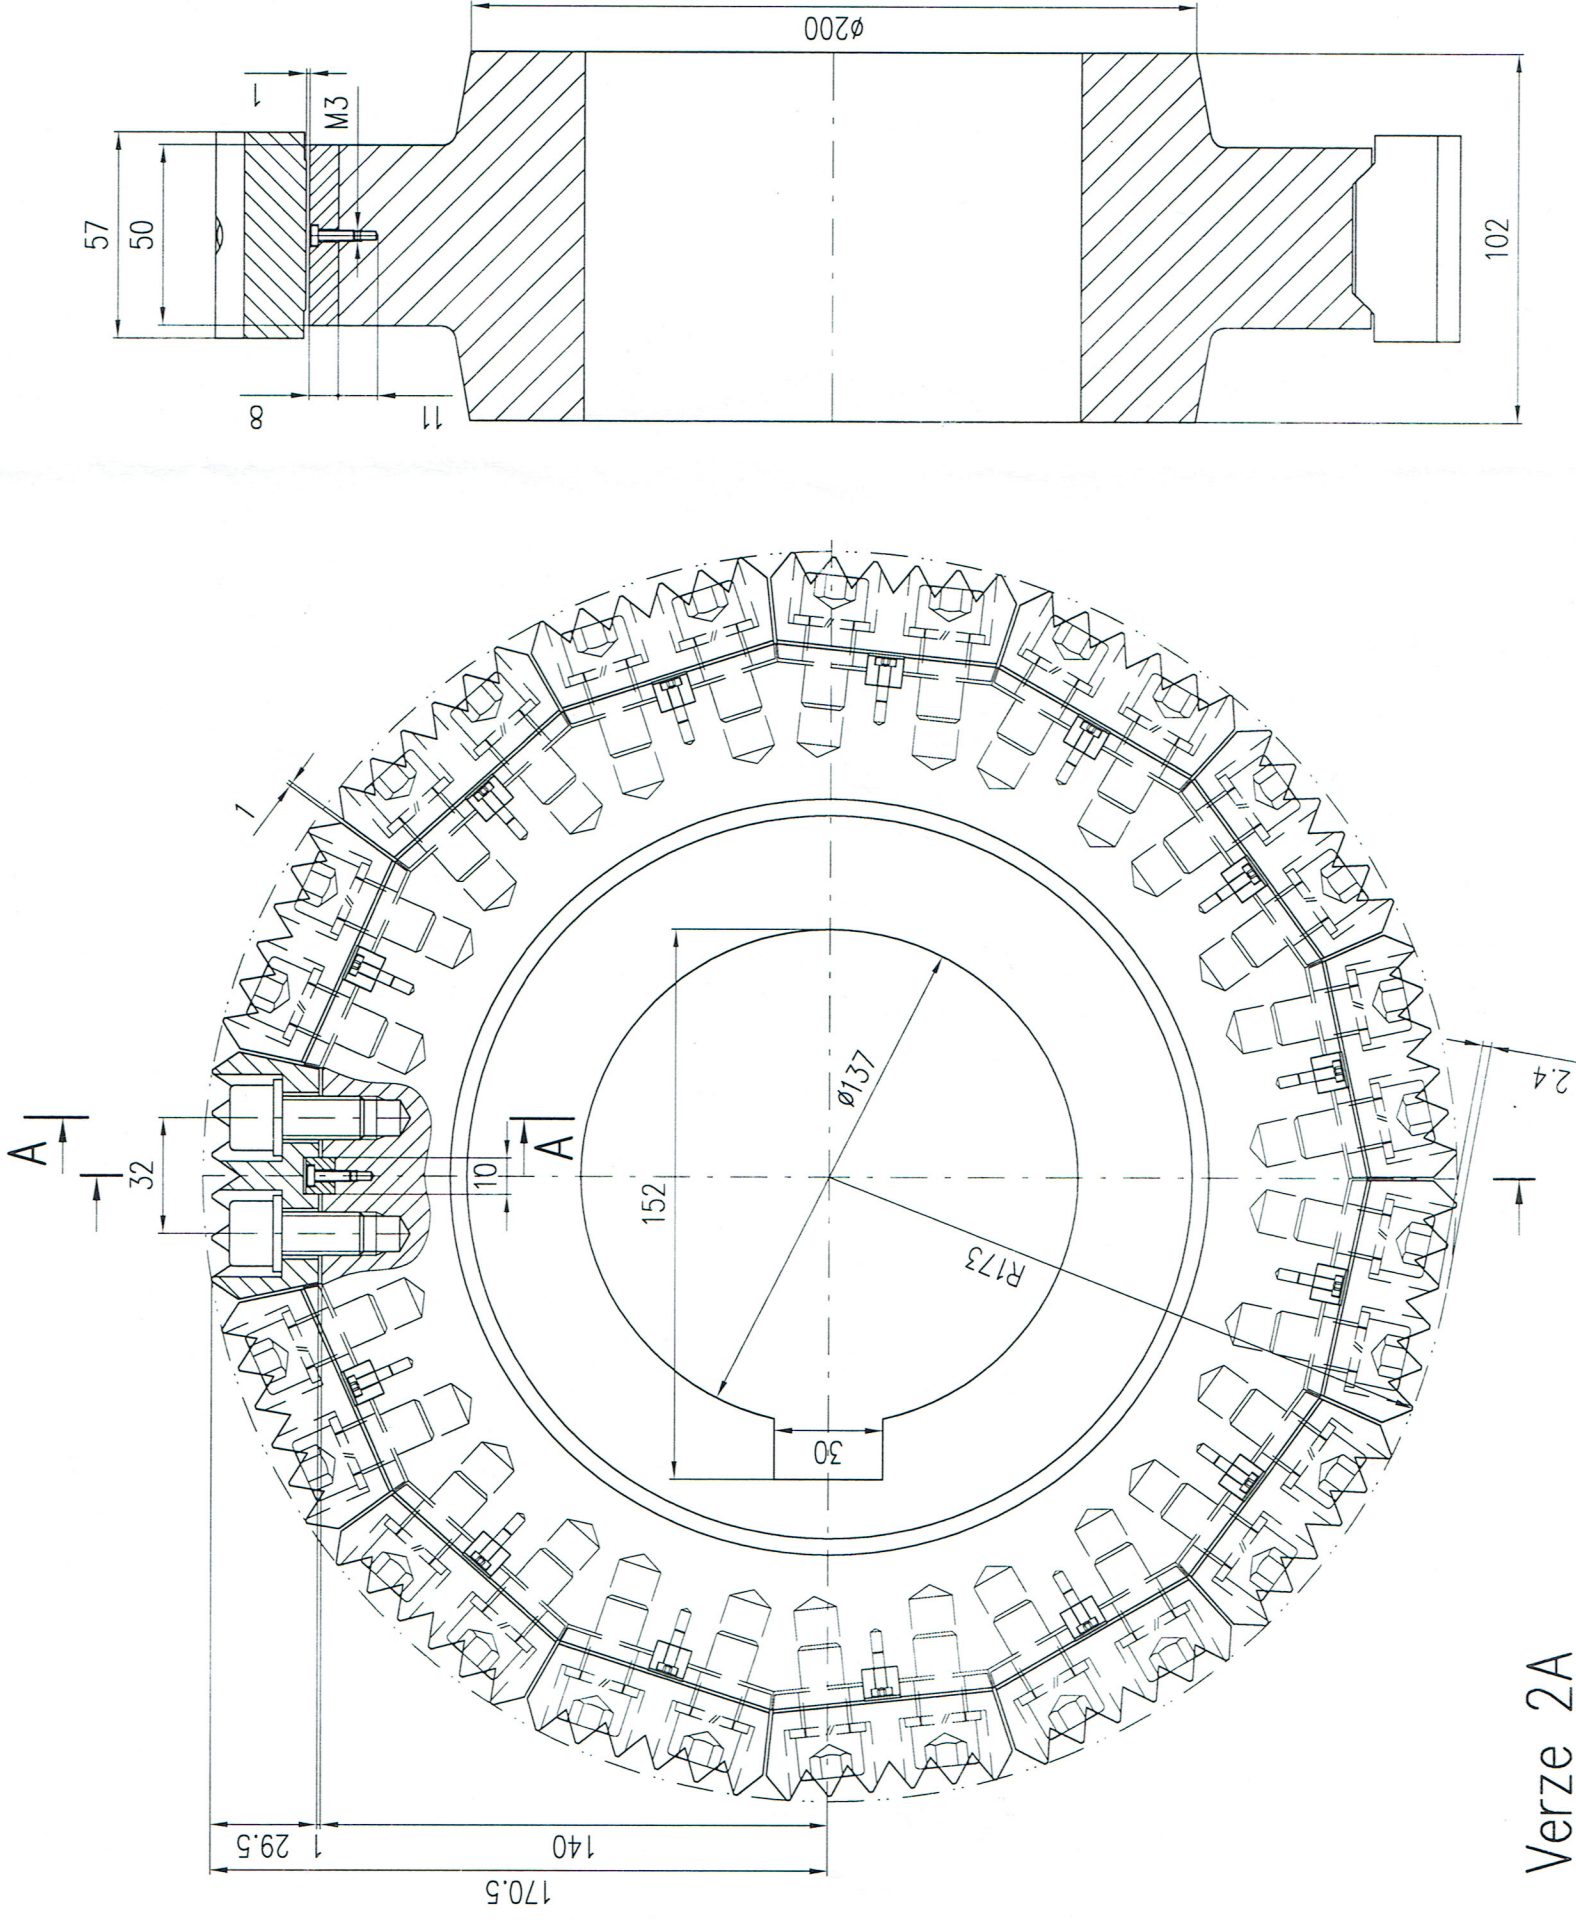

polotovar pro 15ks (jedno kolo):  
plocháč 60x30-1100

Řez A-A (M1:1)

Verze 2A

M1:2