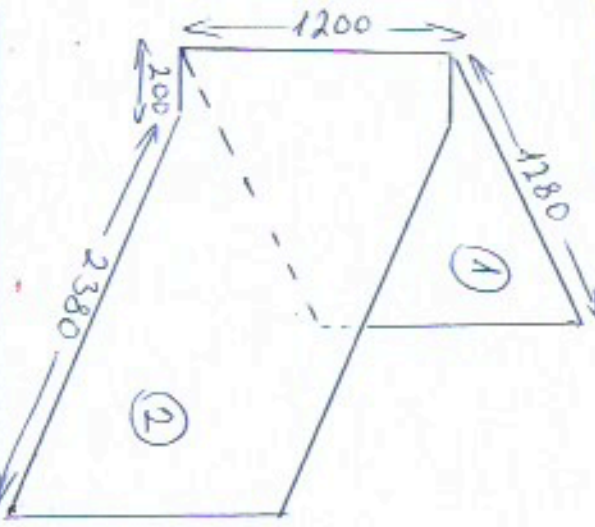

Kuchyně

Zabrádli

Zádvěří

celková šířka místnosti  
195,5

Sprchový kout

celková výška místnosti  
cca 2500mm

celková šířka místnosti  
1220mm

celková výška místnosti  
2570