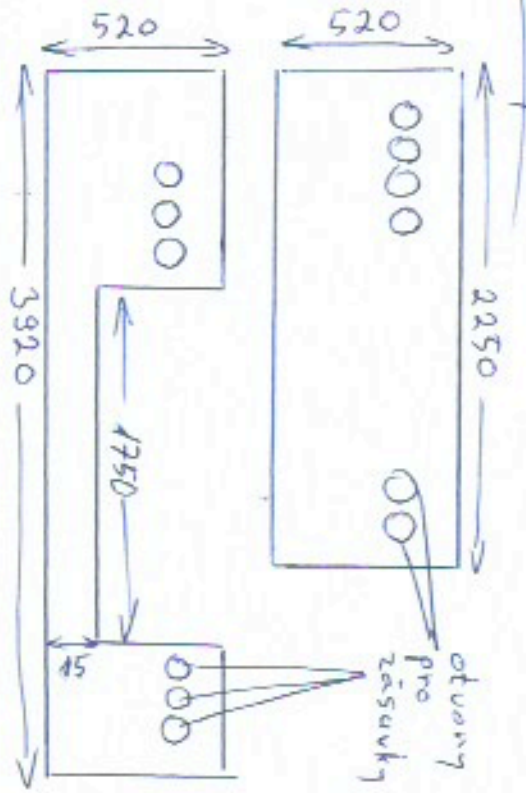

Kuchyně

Zabrádli

Zádvěří

celková šířka místnosti  
195,5

Sprchový kout

celková výška místnosti  
cca 2500mm

celková šířka místnosti  
1220mm

celková výška místnosti  
2570