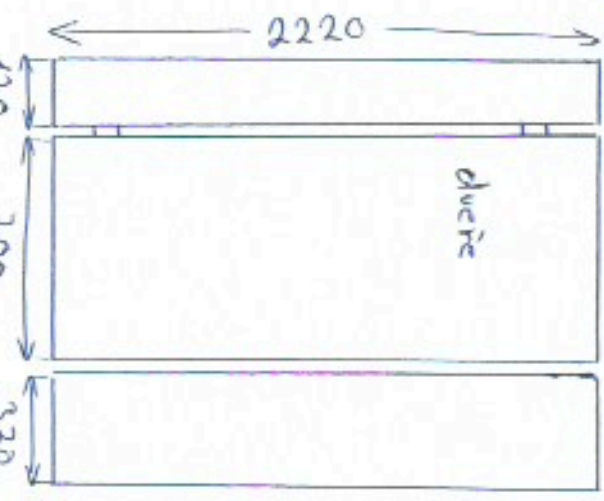

Kuchyně

Zabrádli

Zádvěří

celková šířka místnosti  
195,5

Sprchový kout

celková výška místnosti  
cca 2500mm

celková šířka místnosti  
1220mm

celková výška místnosti  
2570