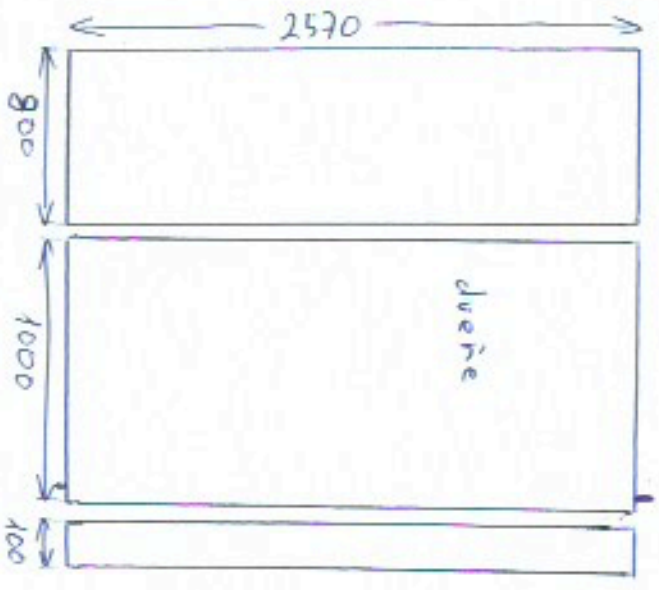

Kuchyně

Zabrádli

Zádvěří

celková šířka místnosti  
195,5

Sprchový kout

celková výška místnosti  
cca 2500mm

celková šířka místnosti  
1220mm

celková výška místnosti  
2570