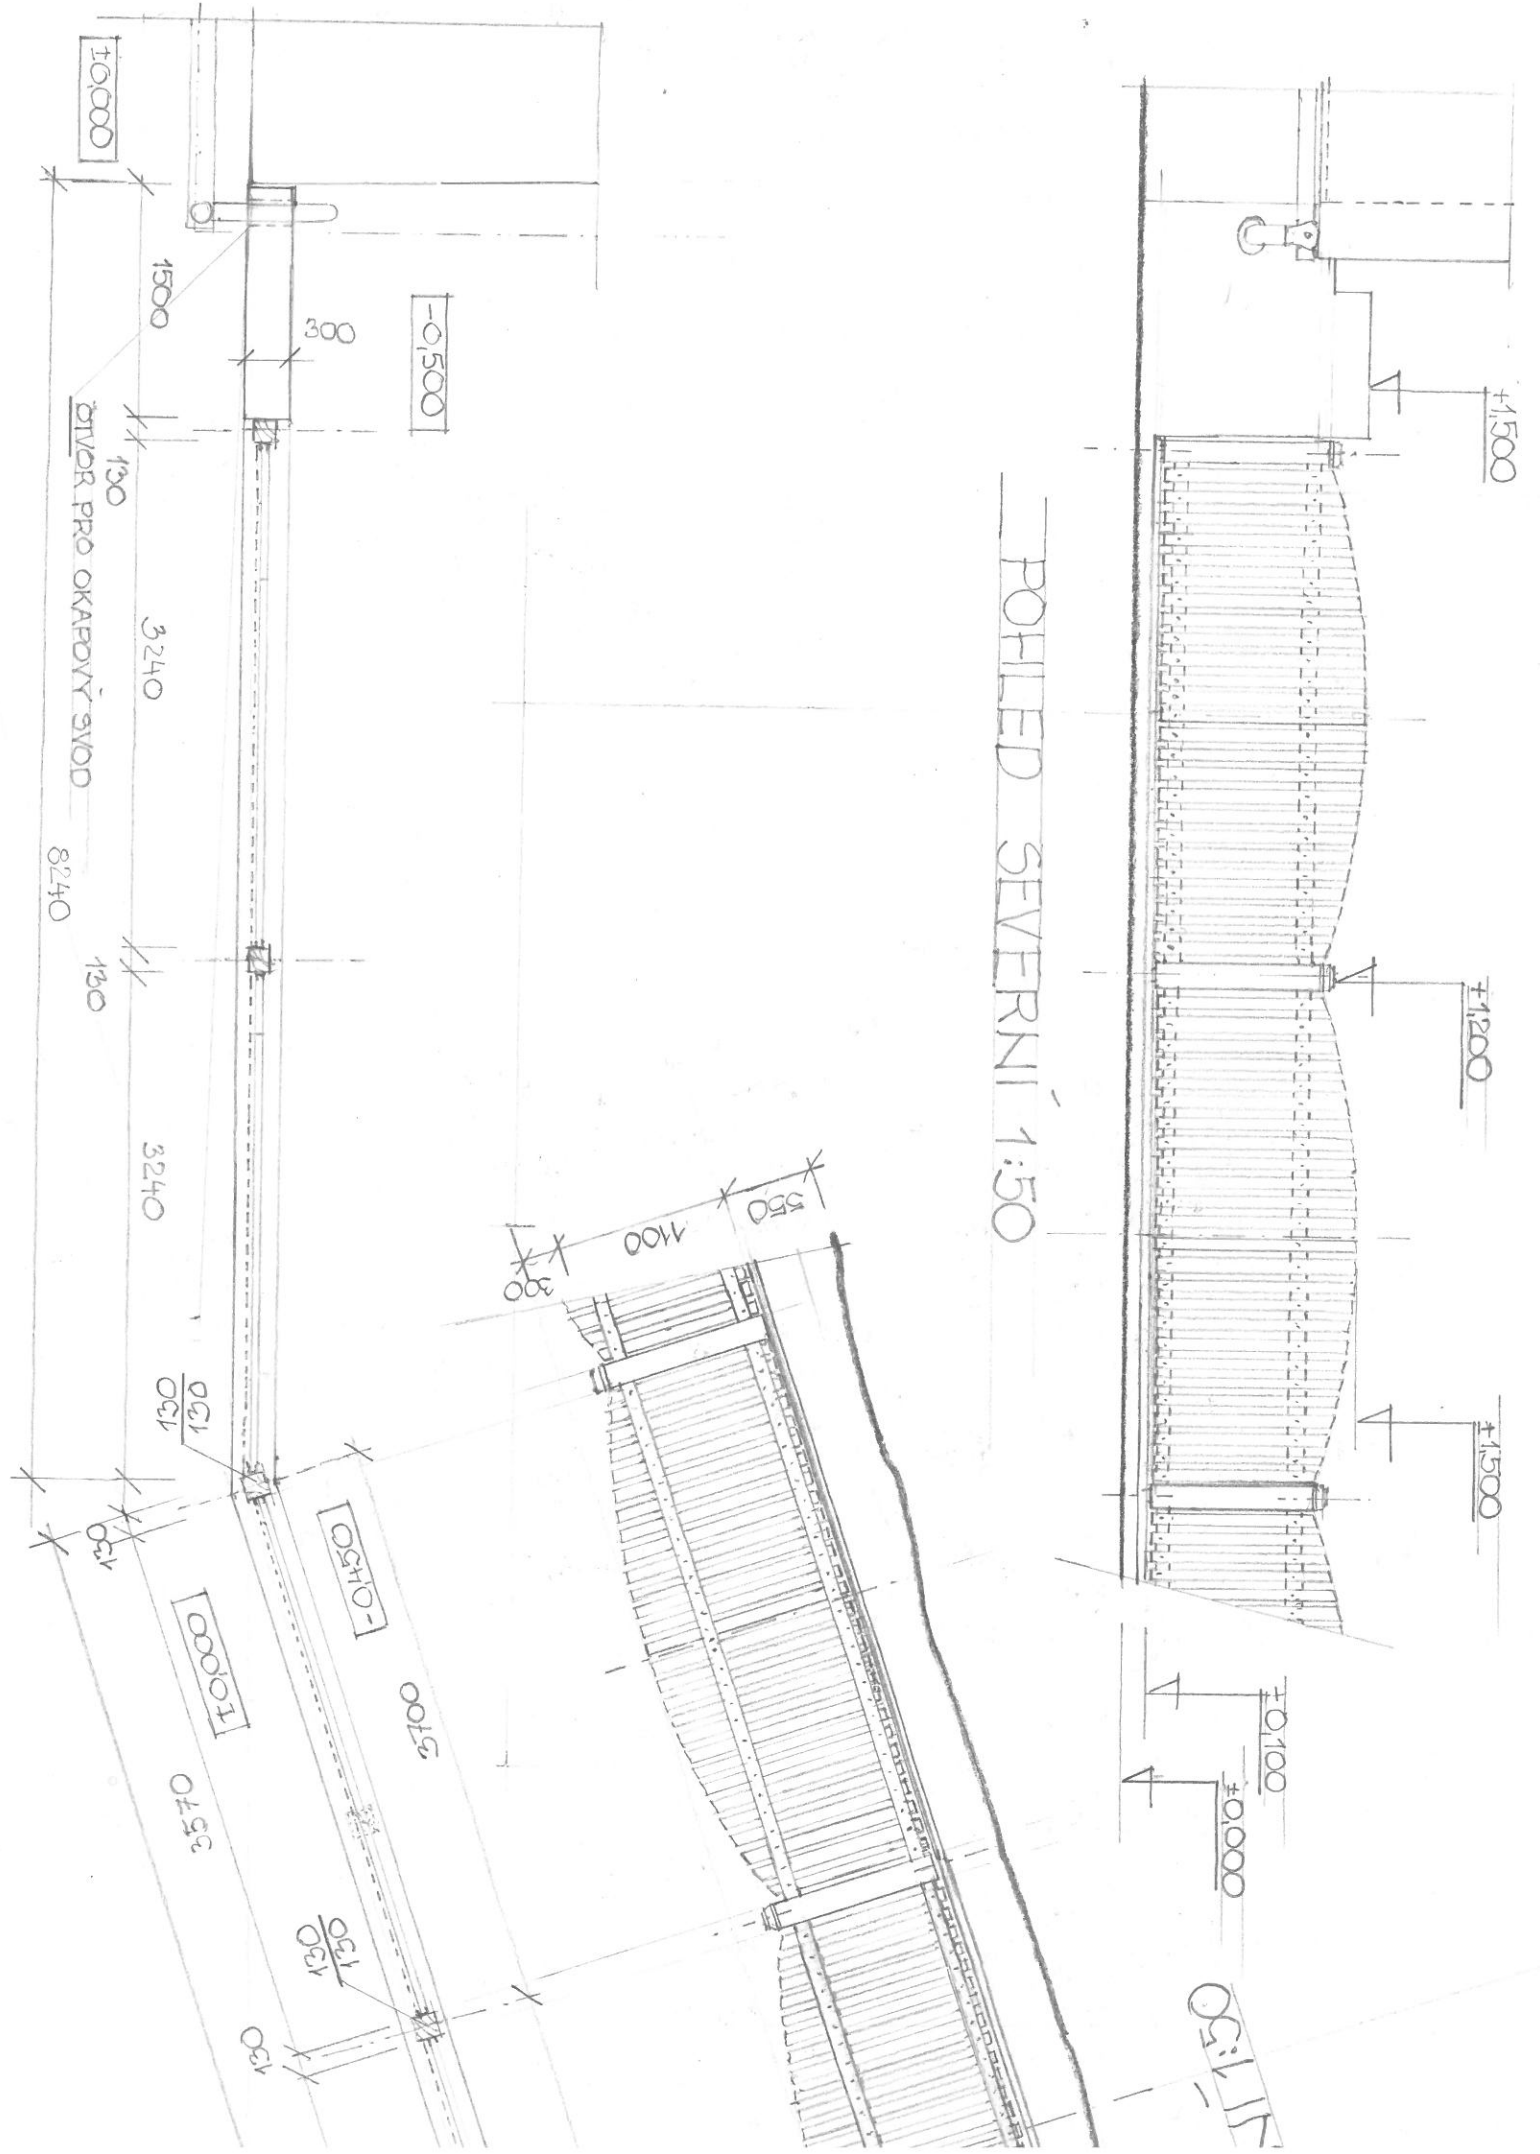

POHLED SEVERNÍ 1:50

10000

1500

300

-0,500

DÍVR PRO OKAPOVÝ SVOD

130

3240

8240

130

3240

130

130

10000

3570

130

+1500

+1200

+1500

+0,100

+0,000

1:50