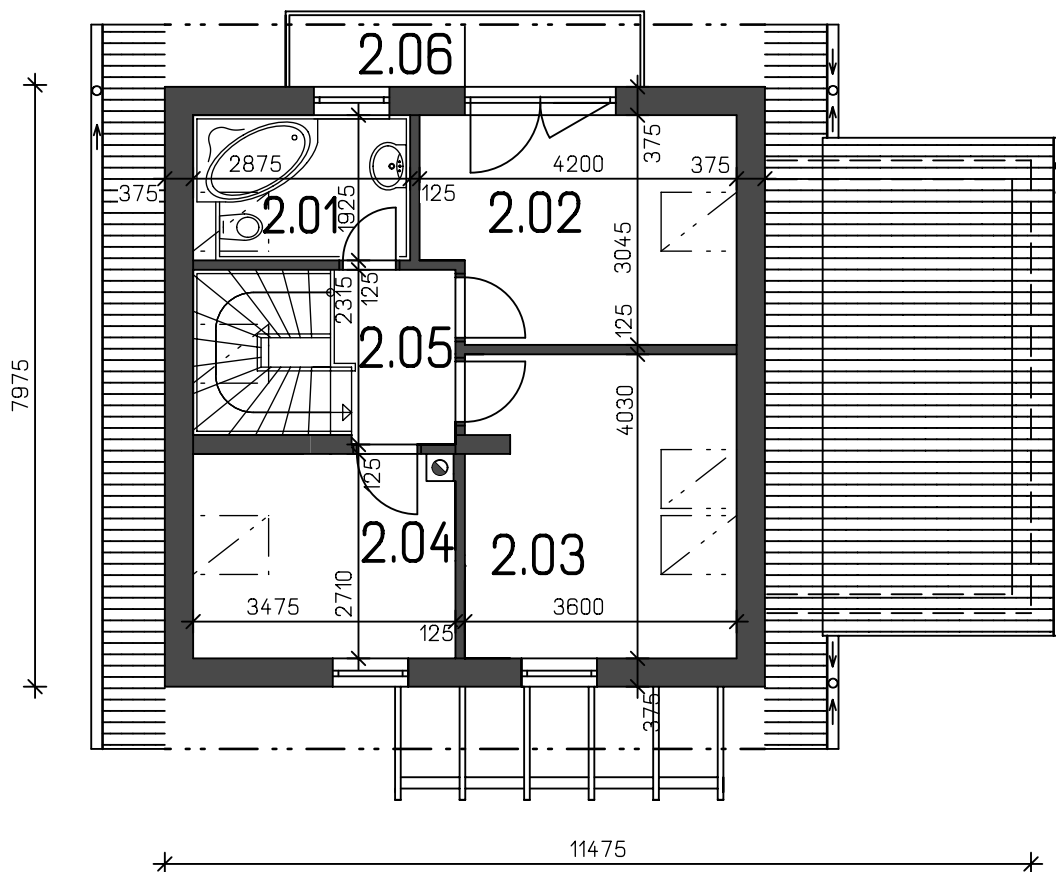

## LEGENDA MÍSTNOSTÍ

2.01 KOUPELNA S WC	5,58 m <sup>2</sup>
2.02 POKOJ	12,14 m <sup>2</sup>
2.03 POKOJ	14,38 m <sup>2</sup>
2.04 POKOJ	9,28 m <sup>2</sup>
2.05 BALKÓN	3,58 m <sup>2</sup>
2.06 CHODBA	4,75 m <sup>2</sup>

PŮDORYS PODKROVÍ MĚŘÍTKO: 1:100