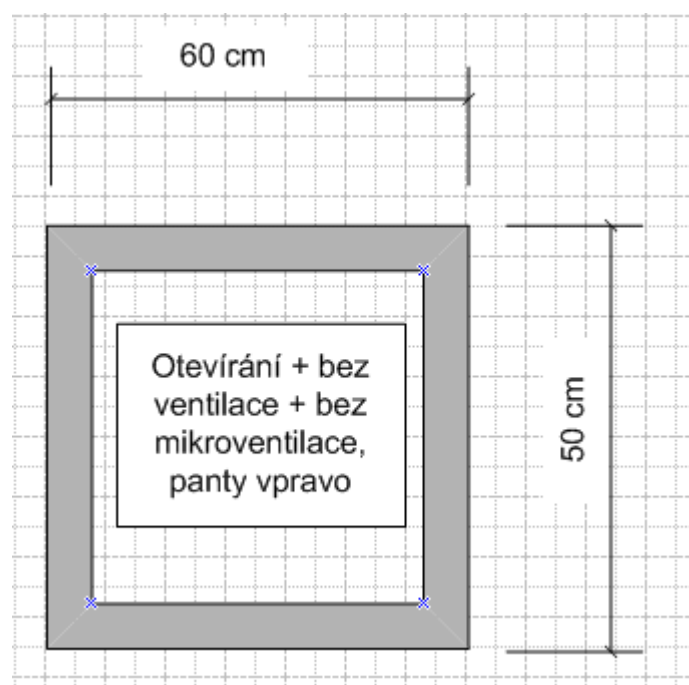

Obr 3. Suterén – kotelna