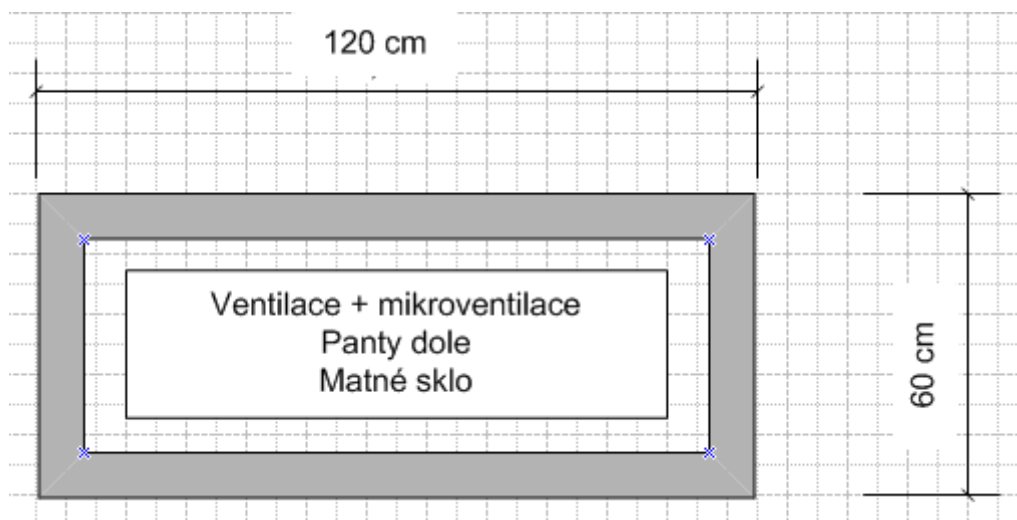

Montáž bude provedena ve Strmilově. Předpokládaný termín realizace je začátek roku 2020 (dle klimatických podmínek).

Kontakt:

Michal Brát

Michal.brat@seznam.cz

Tel.: 723420104

Obr 1. Suterén – okna v garáži, dílně, na chodbě a prádelně (dohromady 7 oken)