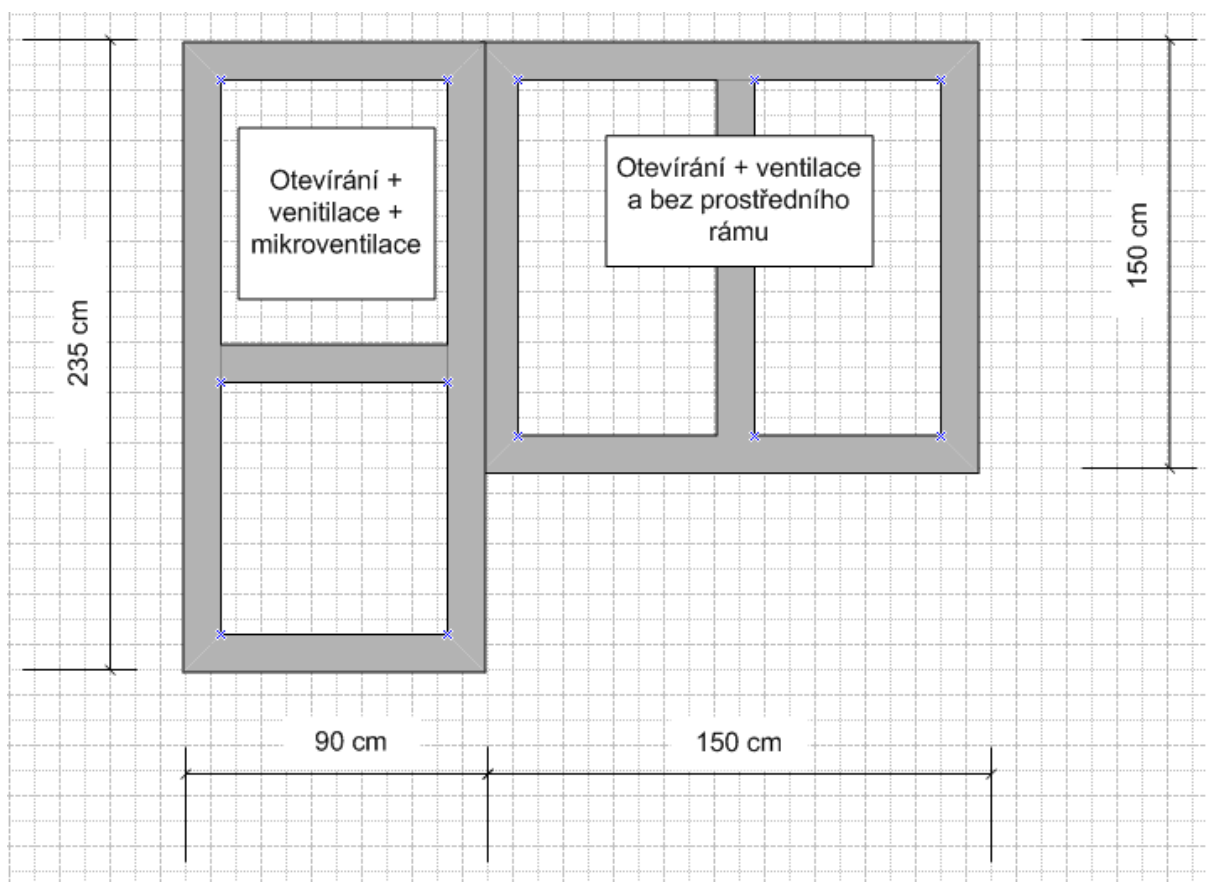

Obr 4. Přizemí – pokoj