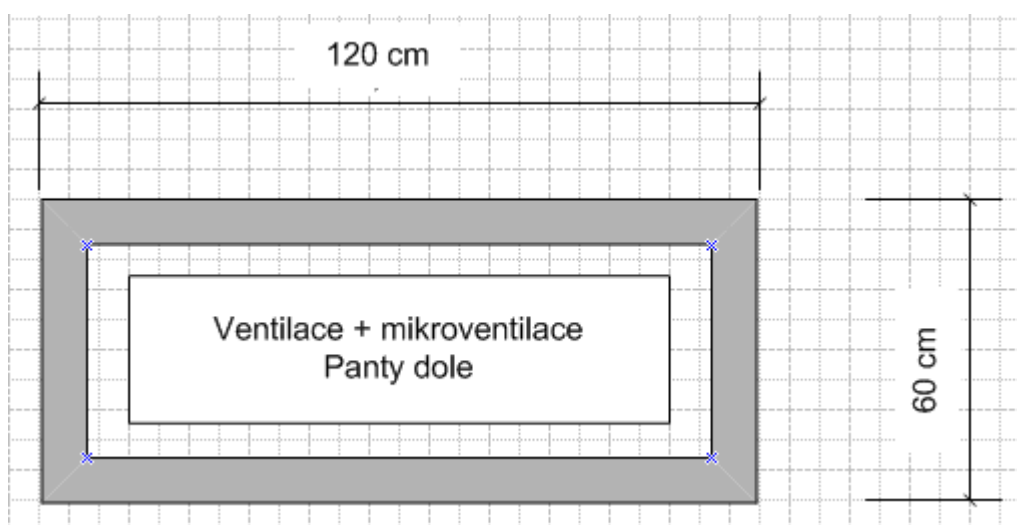

Montáž bude provedena ve Strmilově. Předpokládaný termín realizace je začátek roku 2020 (dle klimatických podmínek).

Kontakt:

Michal Brát

Michal.brat@seznam.cz

Tel.: 723420104

Obr 1. Suterén – okna v garáži, dílně, na chodbě a prádelně (dohromady 7 oken)