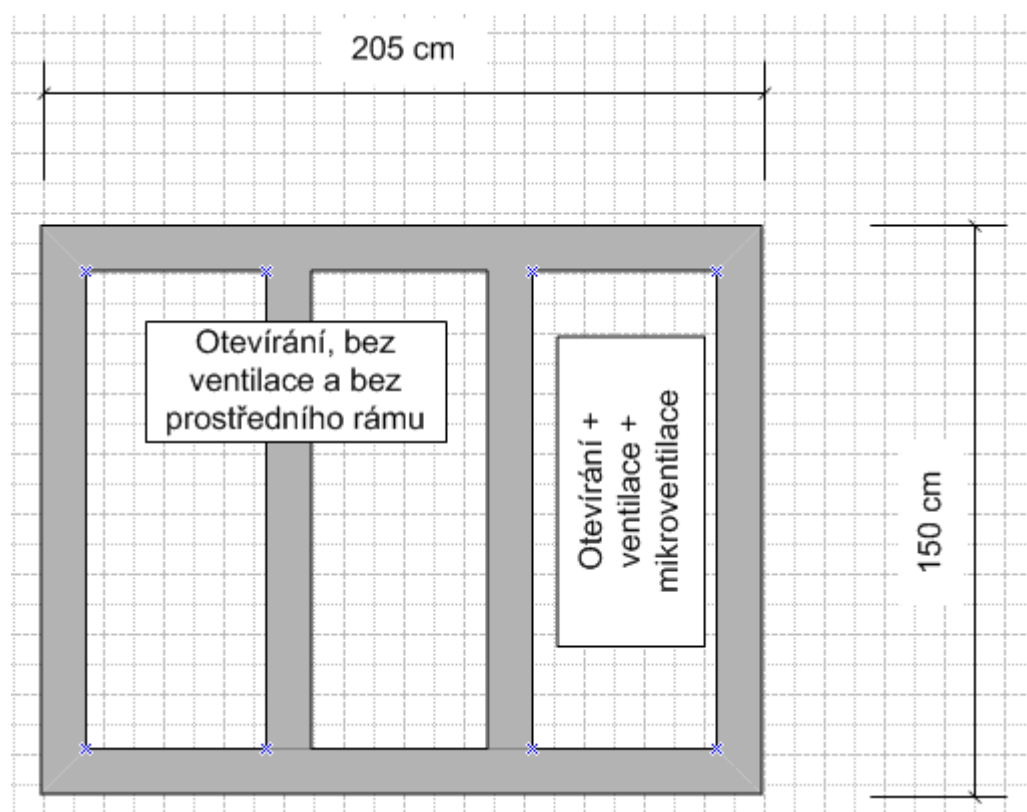

Obr 5. Přizemí – obývací pokoj