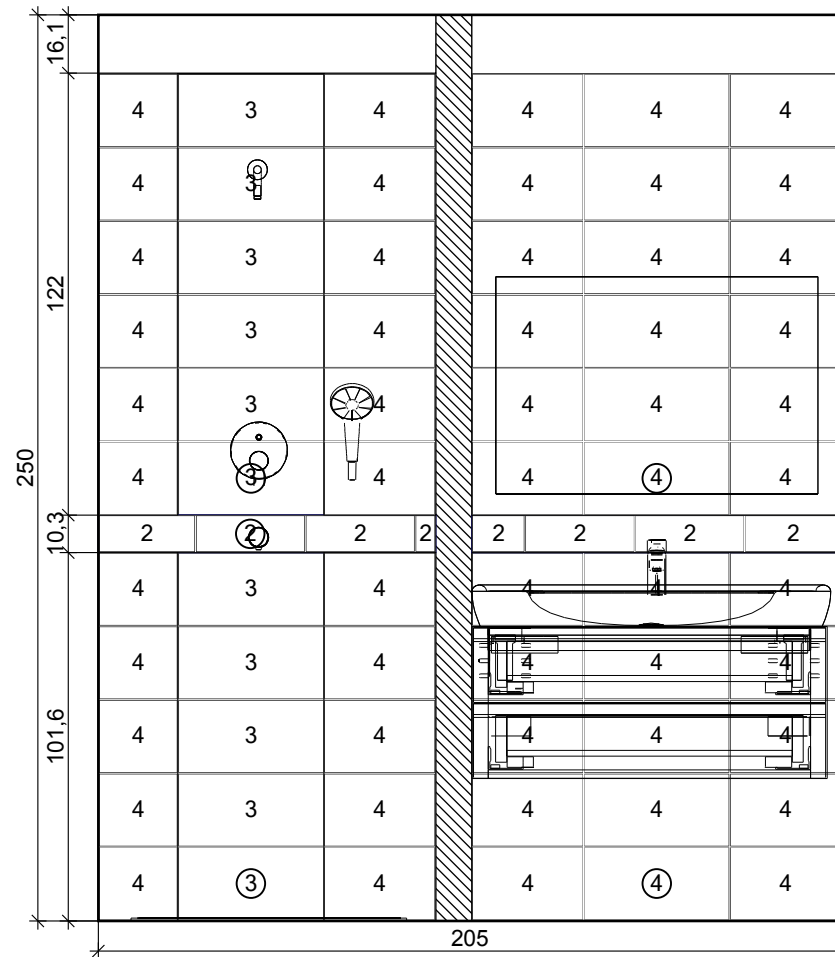

Stěna 3

.Vlastní obkládačky Balvano mozaika 2 300 x 300	.Vlastní obkládačky Balvano WATMB072.1 400 x 200	.Vlastní obkládačky Balvano obklad světlý 400 x 200

Projekt:	Šubová_přízemí_koupelna
Jméno:	
Adresa:	
Město:	
Měřítko:	1/21
Datum: 21.4.2017	Strana 9