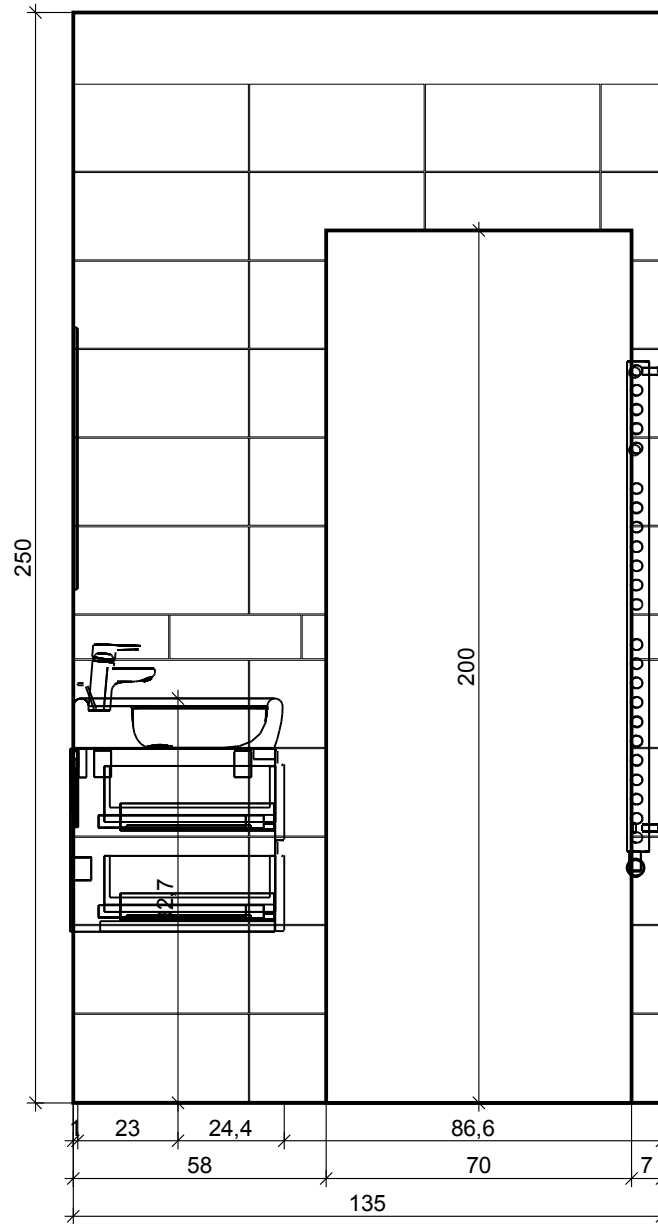

Řez D - D

Projekt:	Šubová_přízemí_koupelna
Jméno:	
Adresa:	
Město:	
Měřítko:	1/17
Datum: 21.4.2017	Strana 5