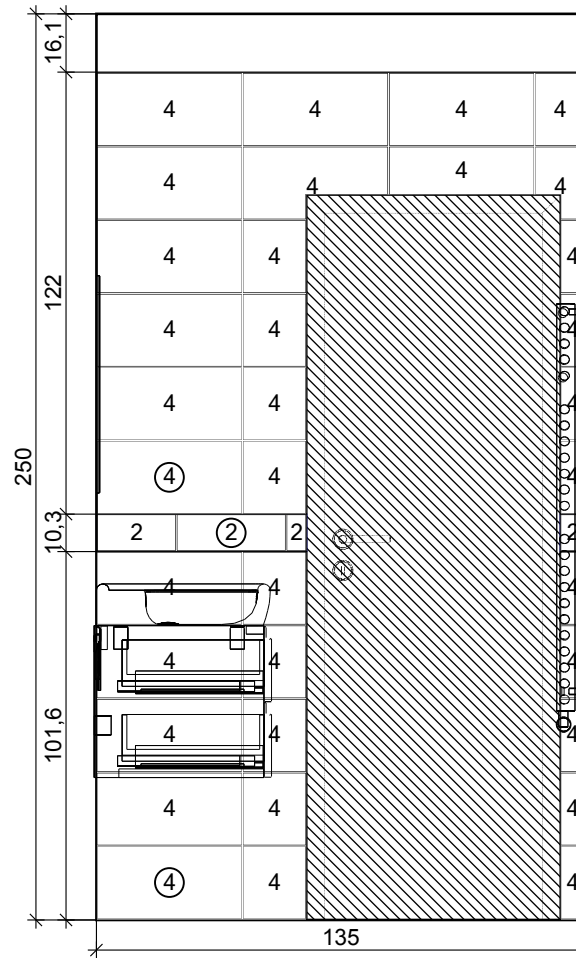

Stěna 4

2
Vlastní
obkládačky

Balvano mozaika
2
300 x 300

4
Vlastní
obkládačky

Balvano obklad
světlý
400 x 200

Projekt:	Šubová_přizemí_koupelna
Jméno:	
Adresa:	
Město:	
Měřítko:	1/21
Datum: 21.4.2017	Strana 10