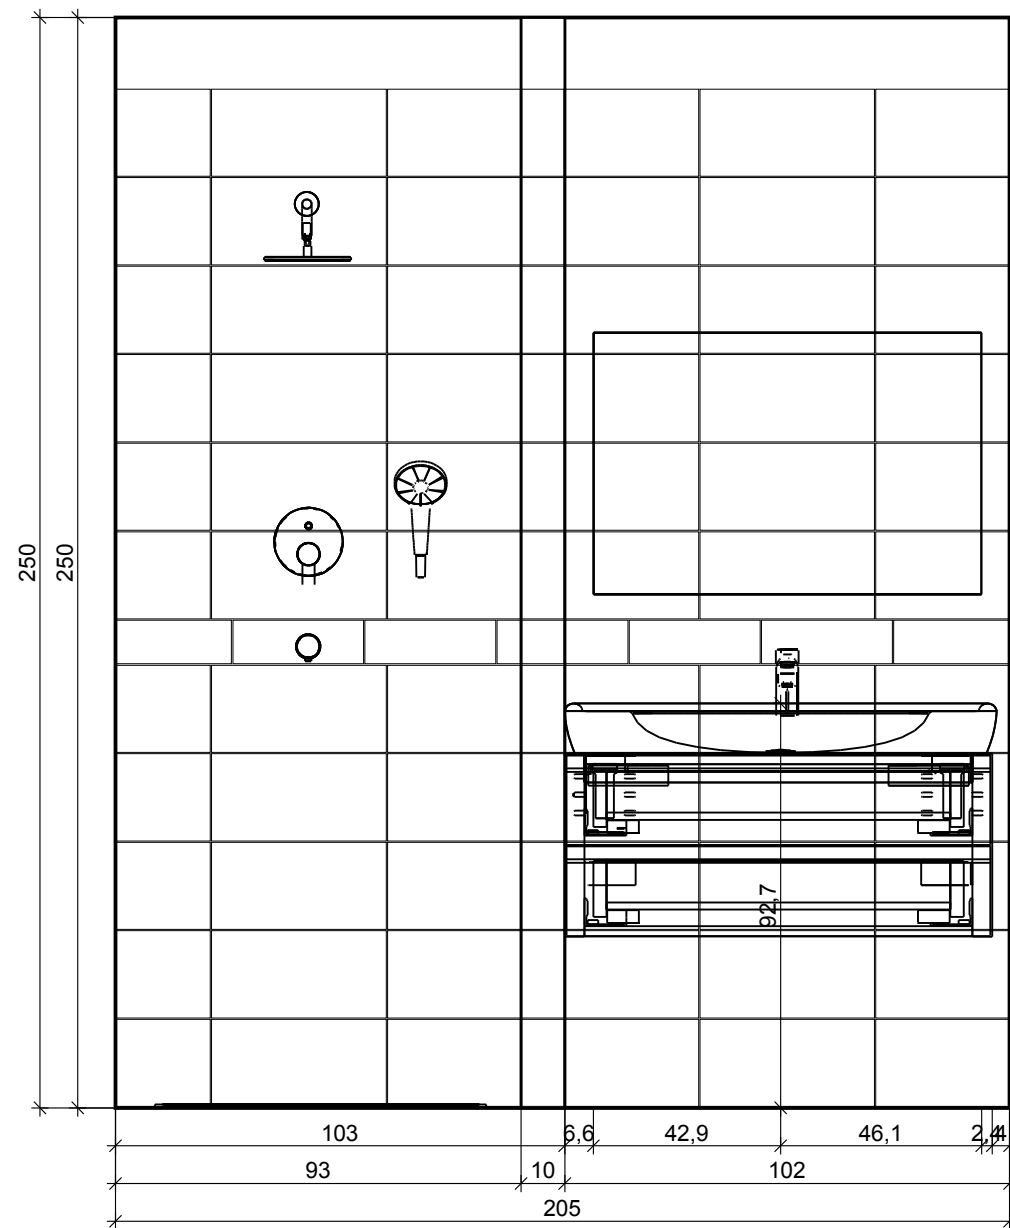

Řez C - C

Projekt:	Šubová_přízemí_koupelna
Jméno:	
Adresa:	
Město:	
Měřítko:	1/17
Datum: 21.4.2017	Strana 4