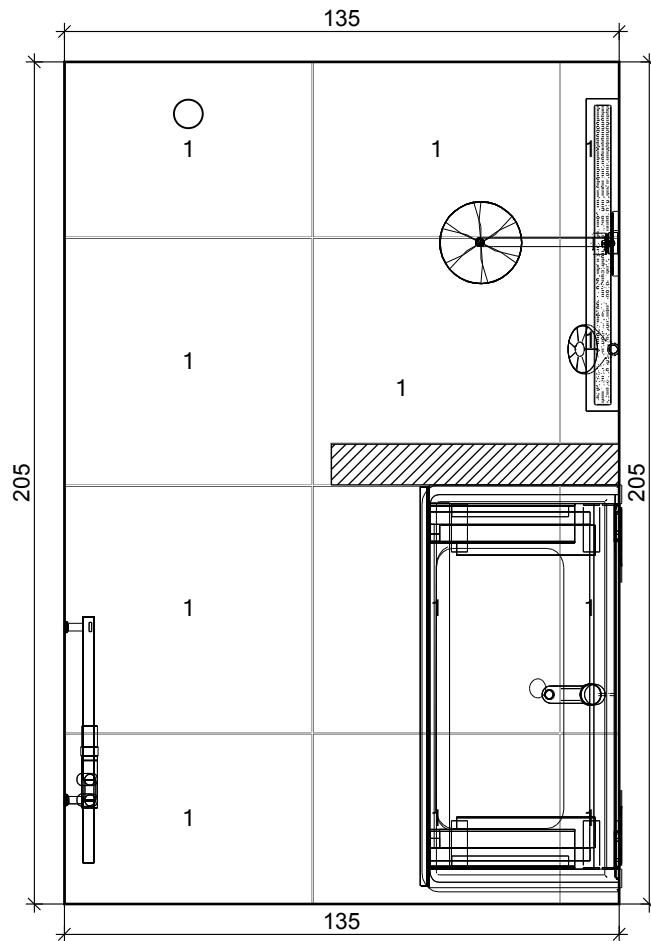

Podlaha

1

.Vlastní
obkládačky

Balvano beige
60x60
600 x 600

Projekt:	Šubová_přízemí_koupelna
Jméno:	
Adresa:	
Město:	
Měřítko:	1/18
Datum: 21.4.2017	Strana 6