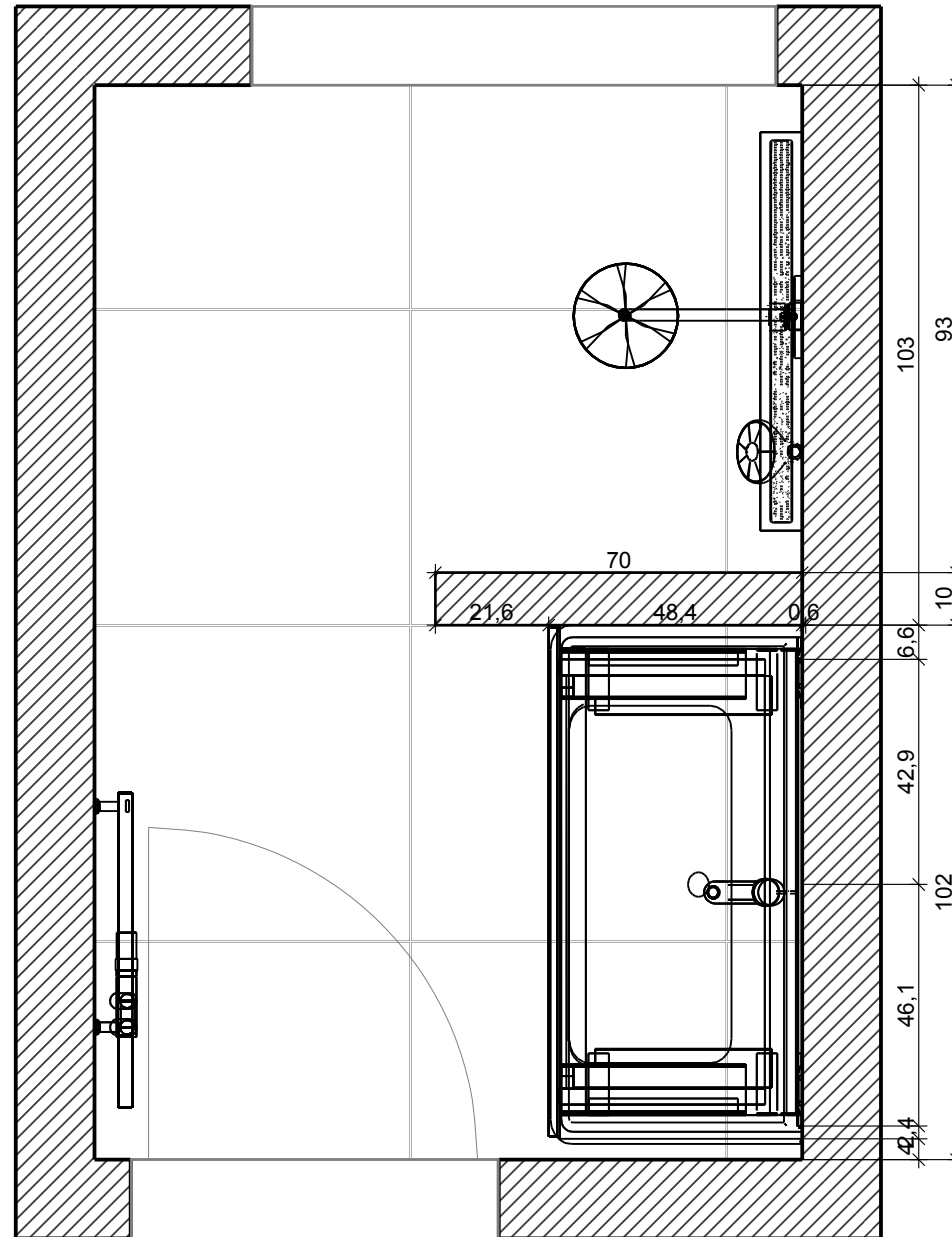

# Místnost

Projekt:	Šubová_přízemí_koupelna
Jméno:	
Adresa:	
Město:	
Měřítko:	1/14
Datum: 21.4.2017	Strana 1