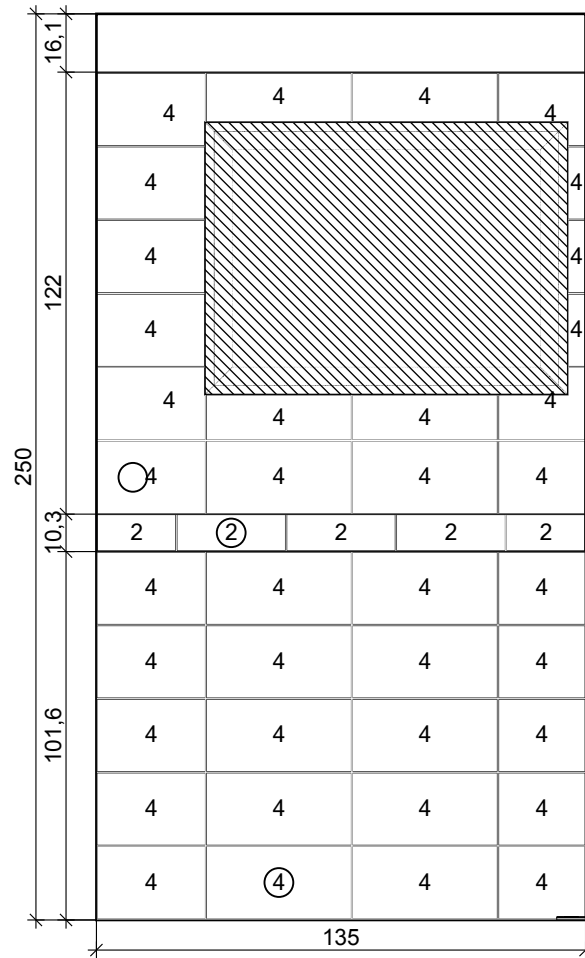

Stěna 2

2

.Vlastní
obkládačky

Balvano mozaika
2
300 x 300

4

.Vlastní
obkládačky

Balvano obklad
světlý
400 x 200

Projekt:	Šubová_přízemí_koupelna
Jméno:	
Adresa:	
Město:	
Měřítko:	1/21
Datum: 21.4.2017	Strana 8