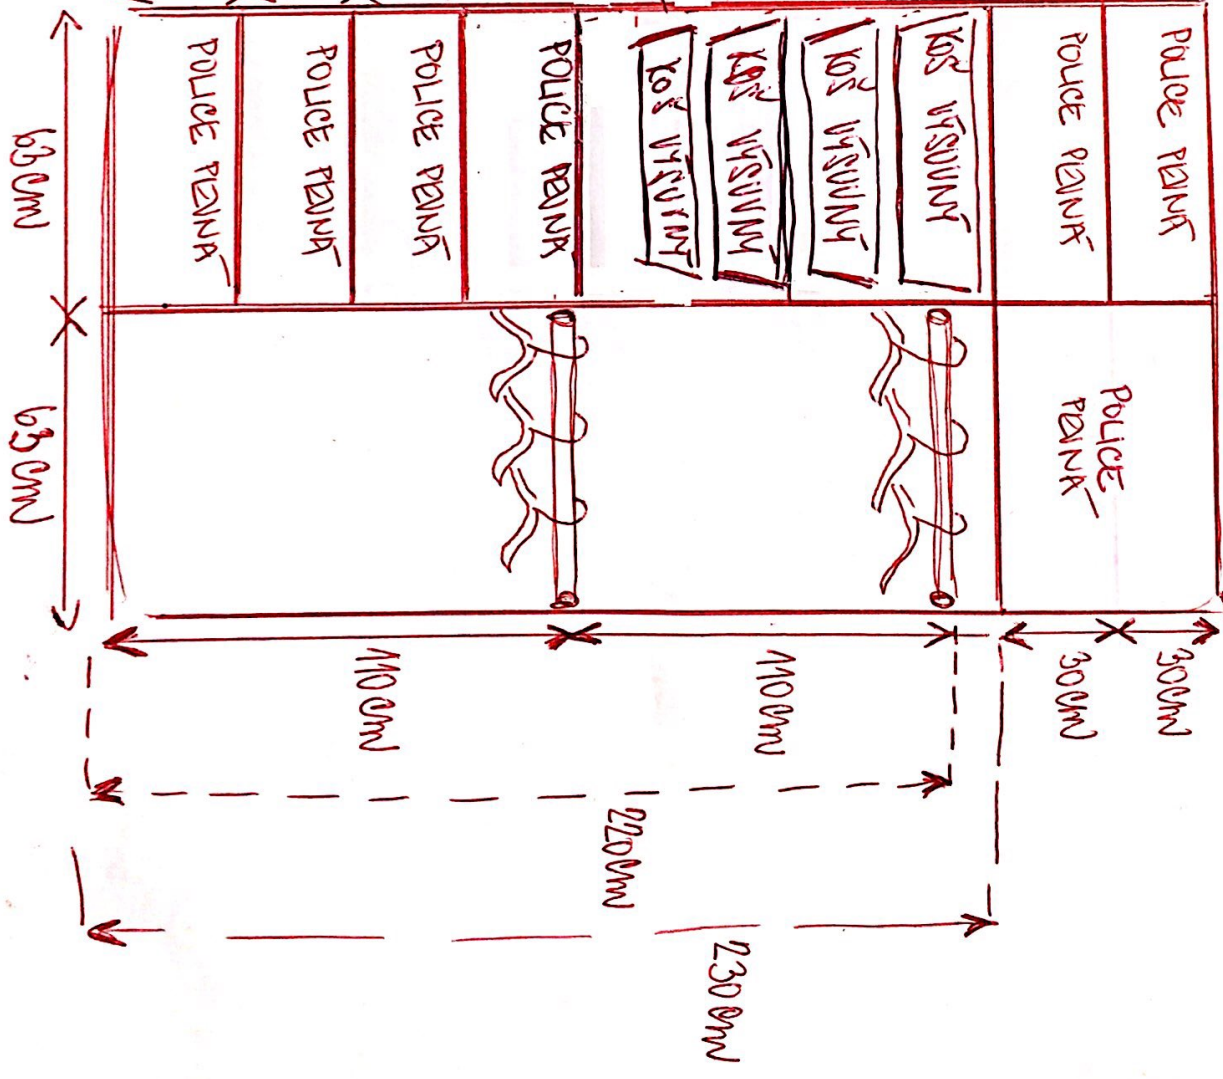

1) ŠPONTÁ SKLÍNĚ - VSTUPNÍ OHOŘBA

LEGENDA:
 [Dotted pattern] = BILÁ OBÍČKA
 [Hatched pattern] = ZRCADLO

ZAVŘÁNÍ

OTVŘÁNÍ