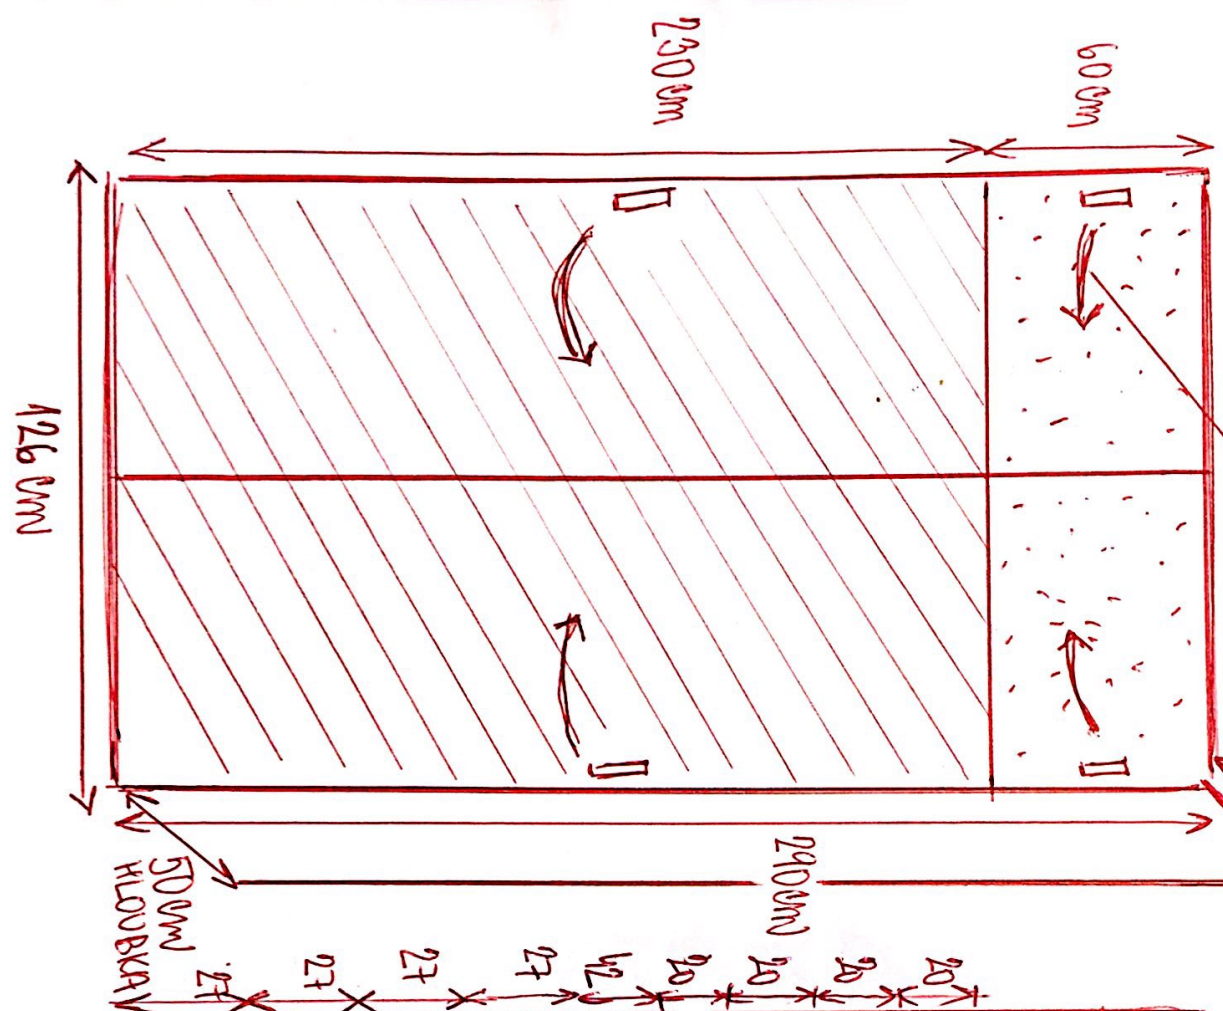

1) ŠPONTÁ SKLÍNĚ - VSTUPNÍ OHOŘBA

LEGENDA:
 [Dotted pattern] = BILÁ OBÍČKA
 [Hatched pattern] = ZRCADLO

ZAVŘÁNÍ

OTVŘÁNÍ