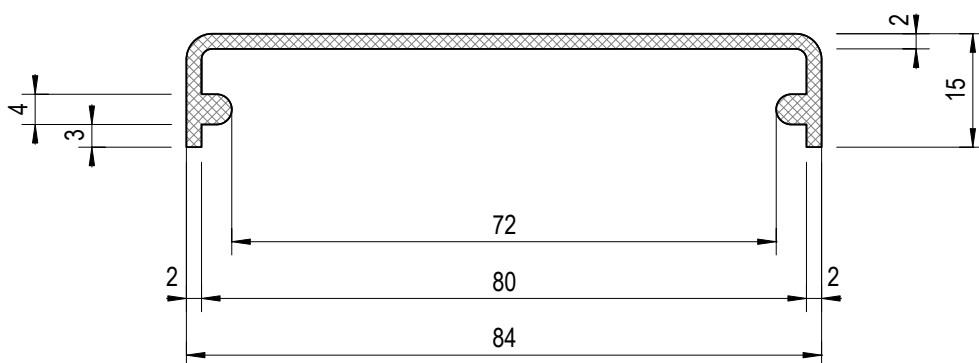

ThermoClic

Materiál

PEHD

Farba

podľa dohody a ceny

Ročná spotreba

12 000 - 15 000 kusov

REZ M 1:1

PÔDORYS M 1:5

| Prvok | Dĺžka | Plocha | Hmotnosť |
|-------|-------|--------------------|----------|
| | [mm] | [mm ²] | [kg/m] |
| | 500 | 244.39 | 0.225 |