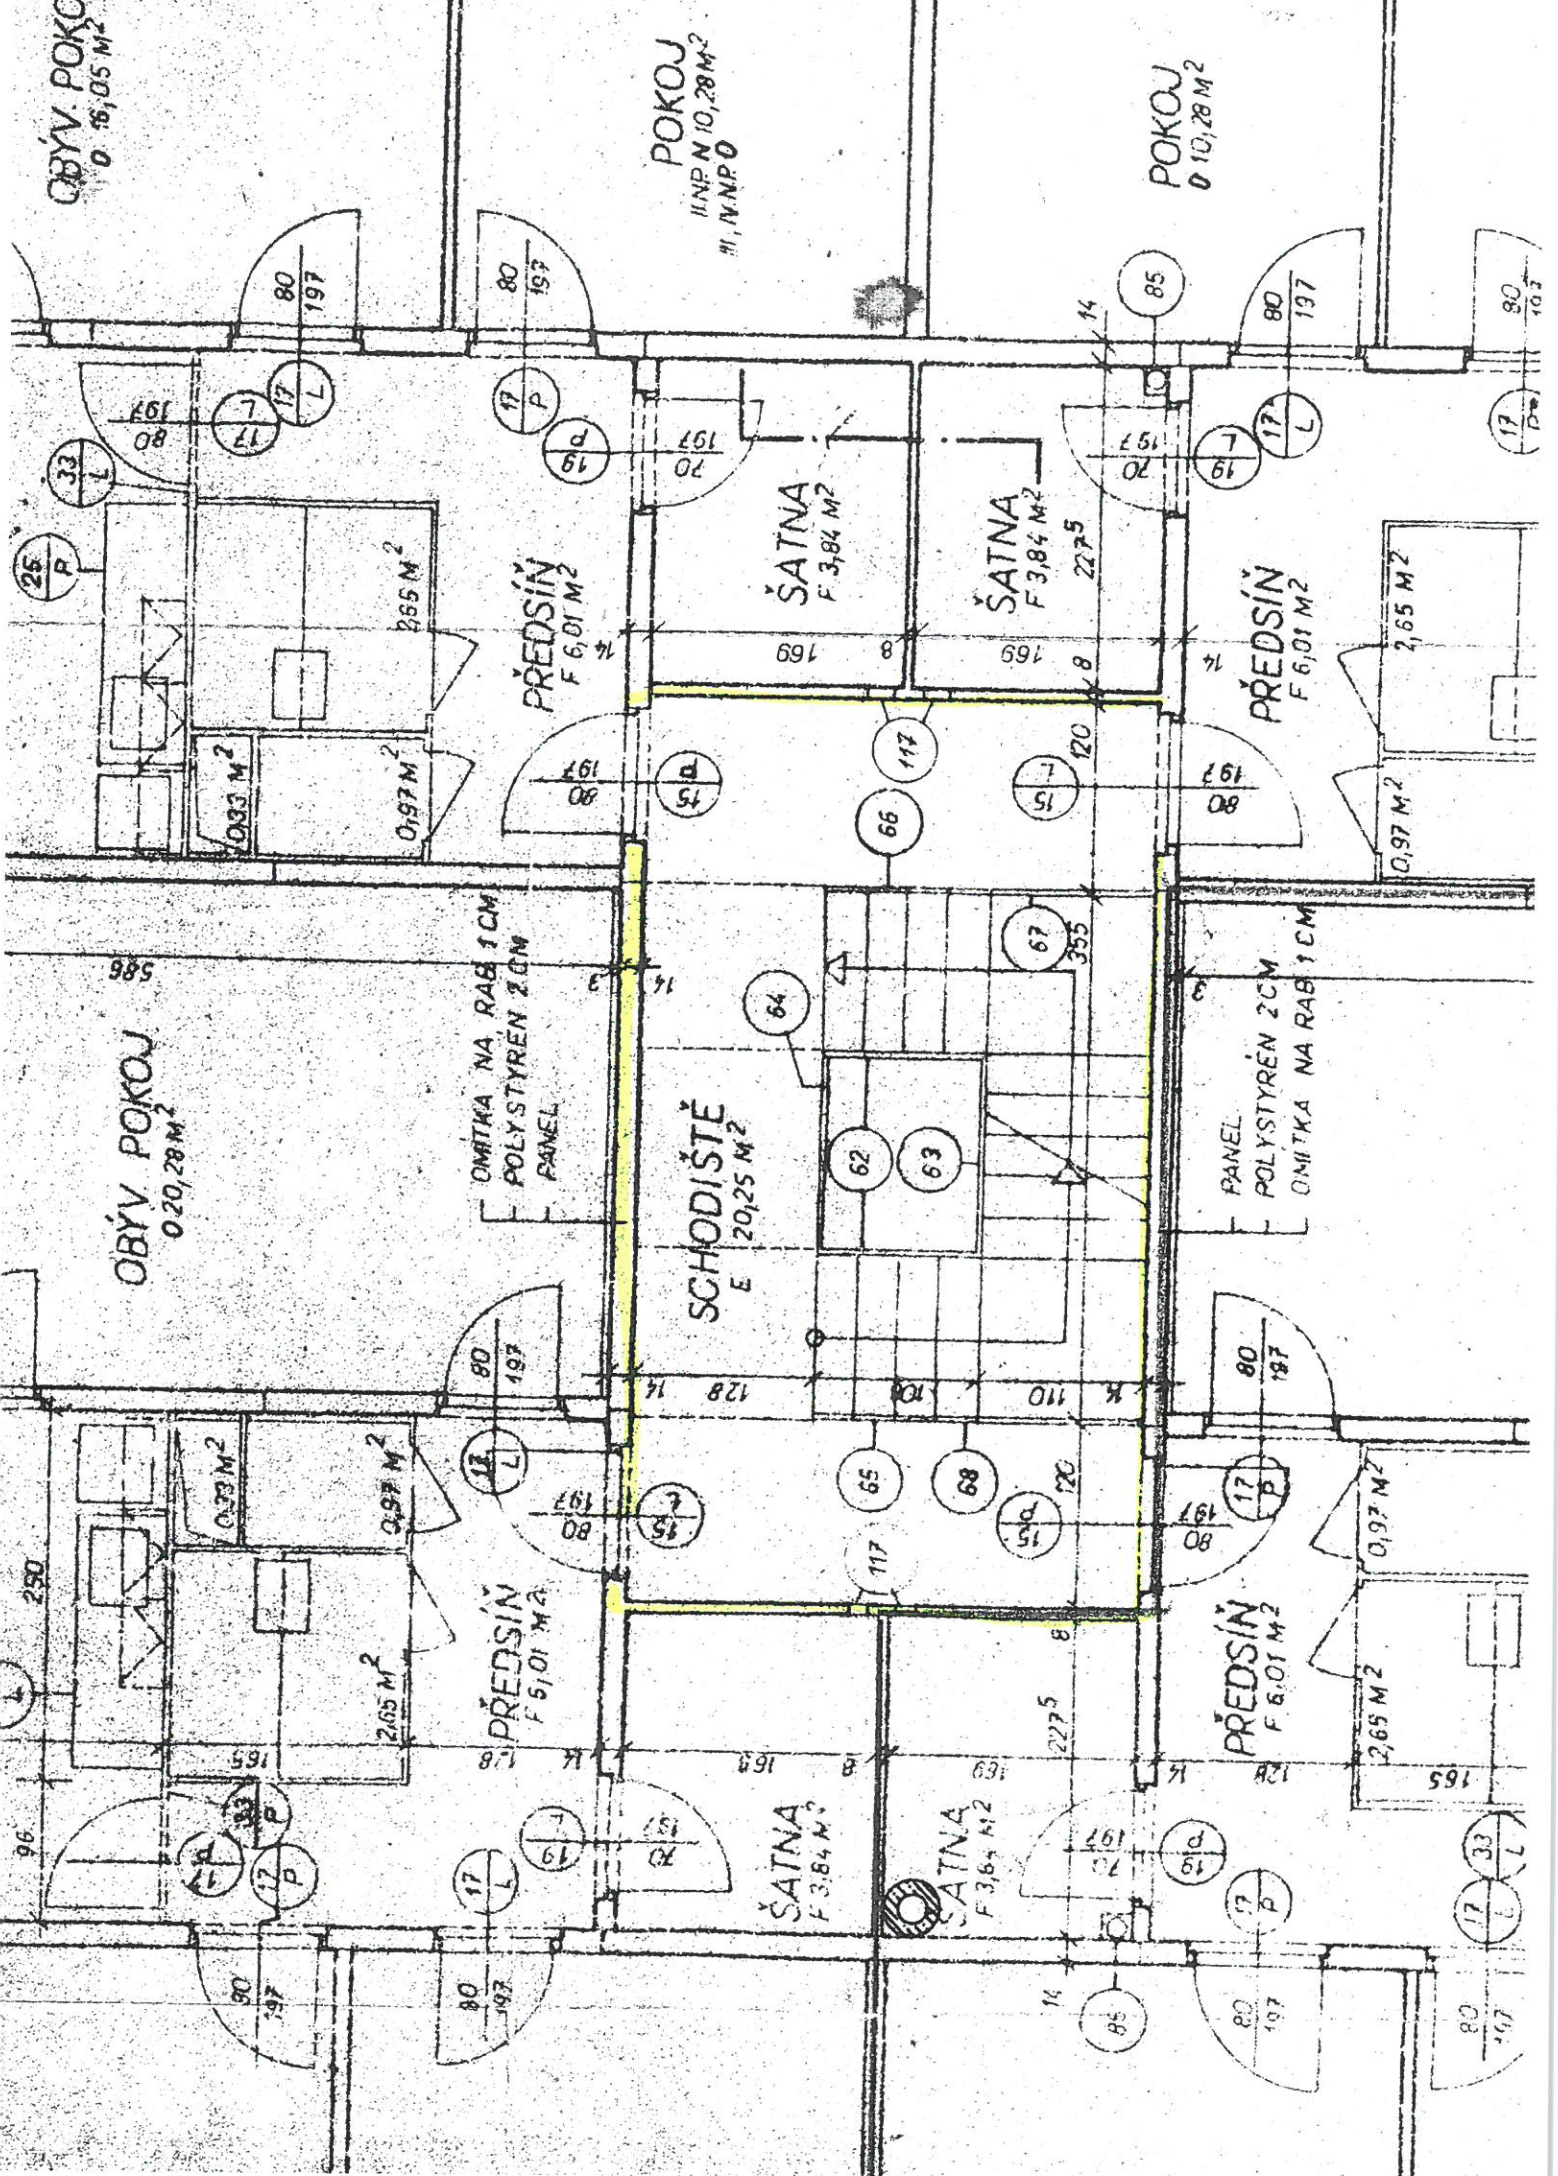

OBÝV. POKOJ  
0 16,05 M<sup>2</sup>

POKOJ  
II NP N 10,28 M<sup>2</sup>  
II, N.M.P.O

POKOJ  
0 10,28 M<sup>2</sup>

OBÝV. POKOJ  
0 20,28 M<sup>2</sup>

PŘEDSÍN  
F 6,01 M<sup>2</sup>

ŠATNA  
F 3,84 M<sup>2</sup>

ŠATNA  
F 3,84 M<sup>2</sup>

PŘEDSÍN  
F 6,01 M<sup>2</sup>

SCHODIŠTĚ  
E 20,25 M<sup>2</sup>

OMITKA NA RAB 1 CM  
POLYSTYRÉN 2 CM  
PANEL

PANEL  
POLYSTYRÉN 2 CM  
OMITKA NA RAB 1 CM

PŘEDSÍN  
F 5,01 M<sup>2</sup>

ŠATNA  
F 3,84 M<sup>2</sup>

ŠATNA  
F 3,84 M<sup>2</sup>

PŘEDSÍN  
F 6,01 M<sup>2</sup>