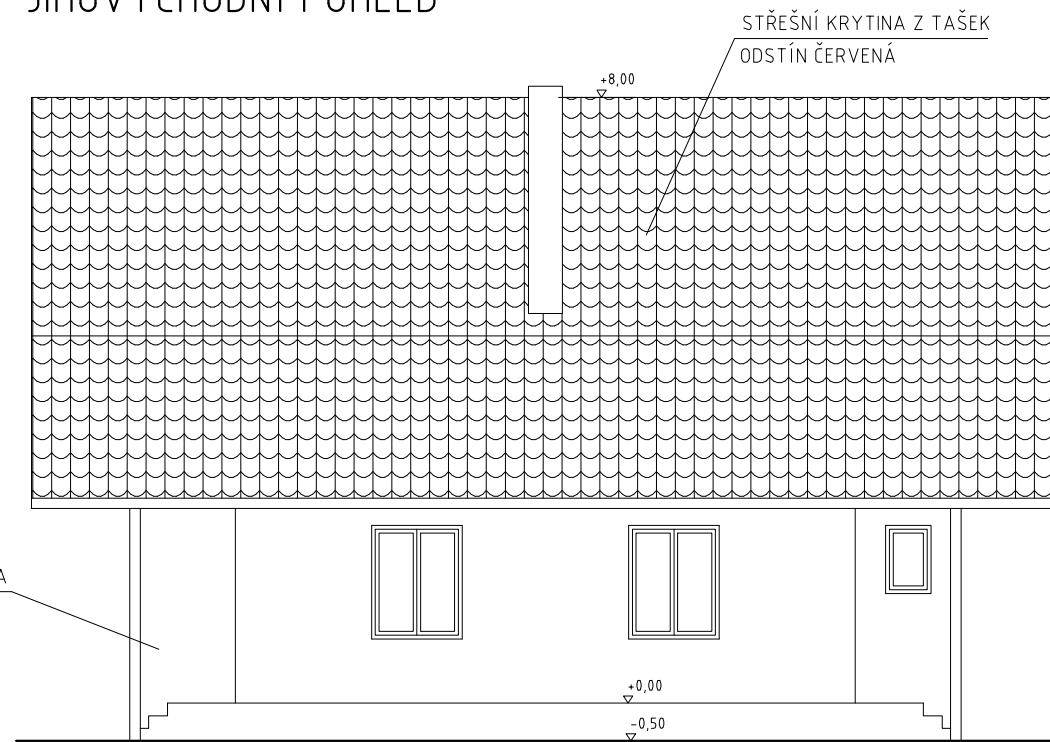

JIHOZÁPADNÍ POHLED

JIHOVÝCHODNÍ POHLED

SEVEROZÁPADNÍ POHLED

SEVEROVÝCHODNÍ POHLED

Vedoucí projektu	<i>Ing. Vrabcová</i>	Formát:	2 A4
Investor	<i>Jan Dařbuján, Piletice</i>	Datum:	02/2015
		Účel:	STUDIE
RODINNÝ DOMEK V PILETICÍCH STUDIE			Část dok.
POHLEDY		Měřítko 1:100	Č.výkresu