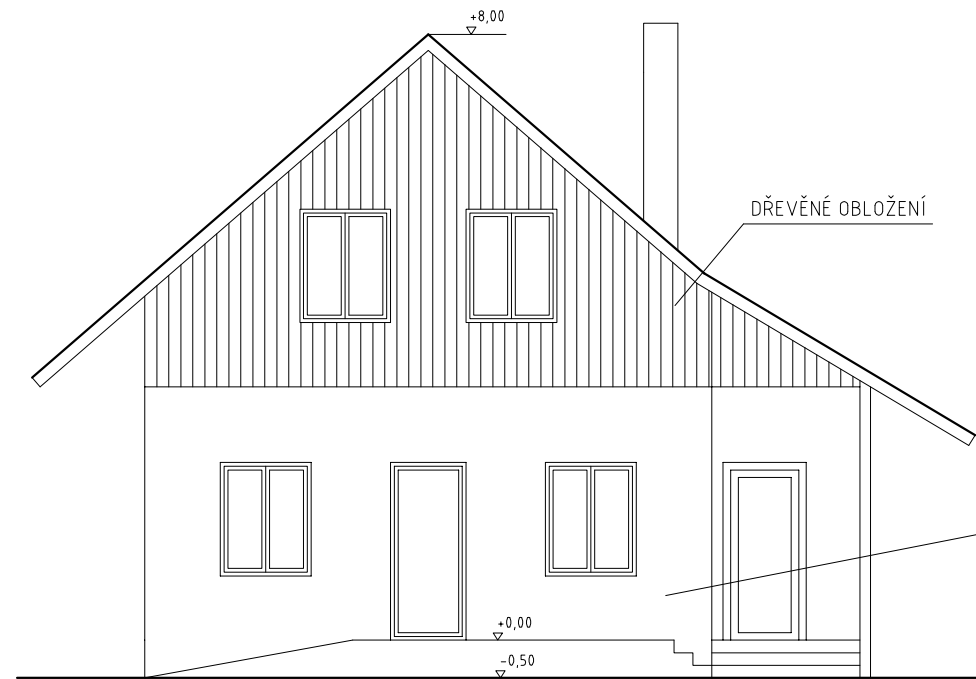

JIHOZÁPADNÍ POHLED

JIHOVÝCHODNÍ POHLED

SEVEROZÁPADNÍ POHLED

SEVEROVÝCHODNÍ POHLED

Vedoucí projektu	<i>Ing. Vrabcová</i>	Formát:	2 A4
Investor	<i>Jan Dařbuján, Piletice</i>	Datum:	02/2015
		Účel:	STUDIE
RODINNÝ DOMEK V PILETICÍCH STUDIE			Část dok.
POHLEDY		Měřítko 1:100	Č.výkresu