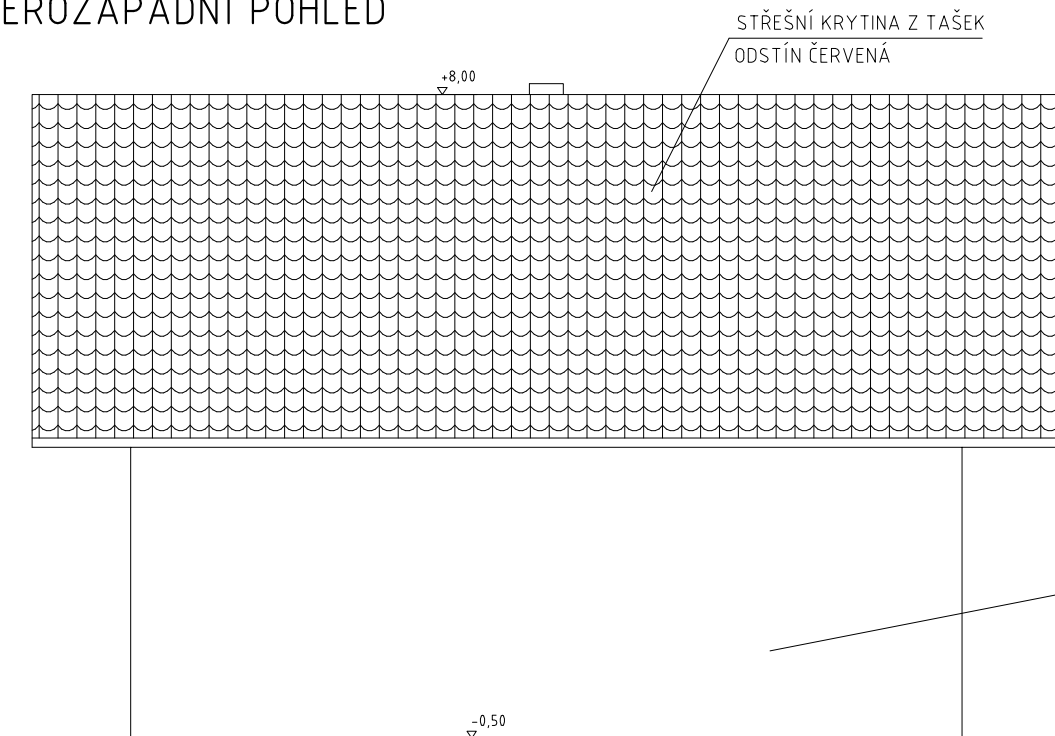

JIHOZÁPADNÍ POHLED

JIHOVÝCHODNÍ POHLED

SEVEROZÁPADNÍ POHLED

SEVEROVÝCHODNÍ POHLED

Vedoucí projektu	<i>Ing. Vrabcová</i>	Formát:	2 A4
Investor	<i>Jan Dařbuján, Piletice</i>	Datum:	02/2015
		Účel:	STUDIE
RODINNÝ DOMEK V PILETICÍCH STUDIE			Část dok.
POHLEDY		Měřítko 1:100	Č.výkresu