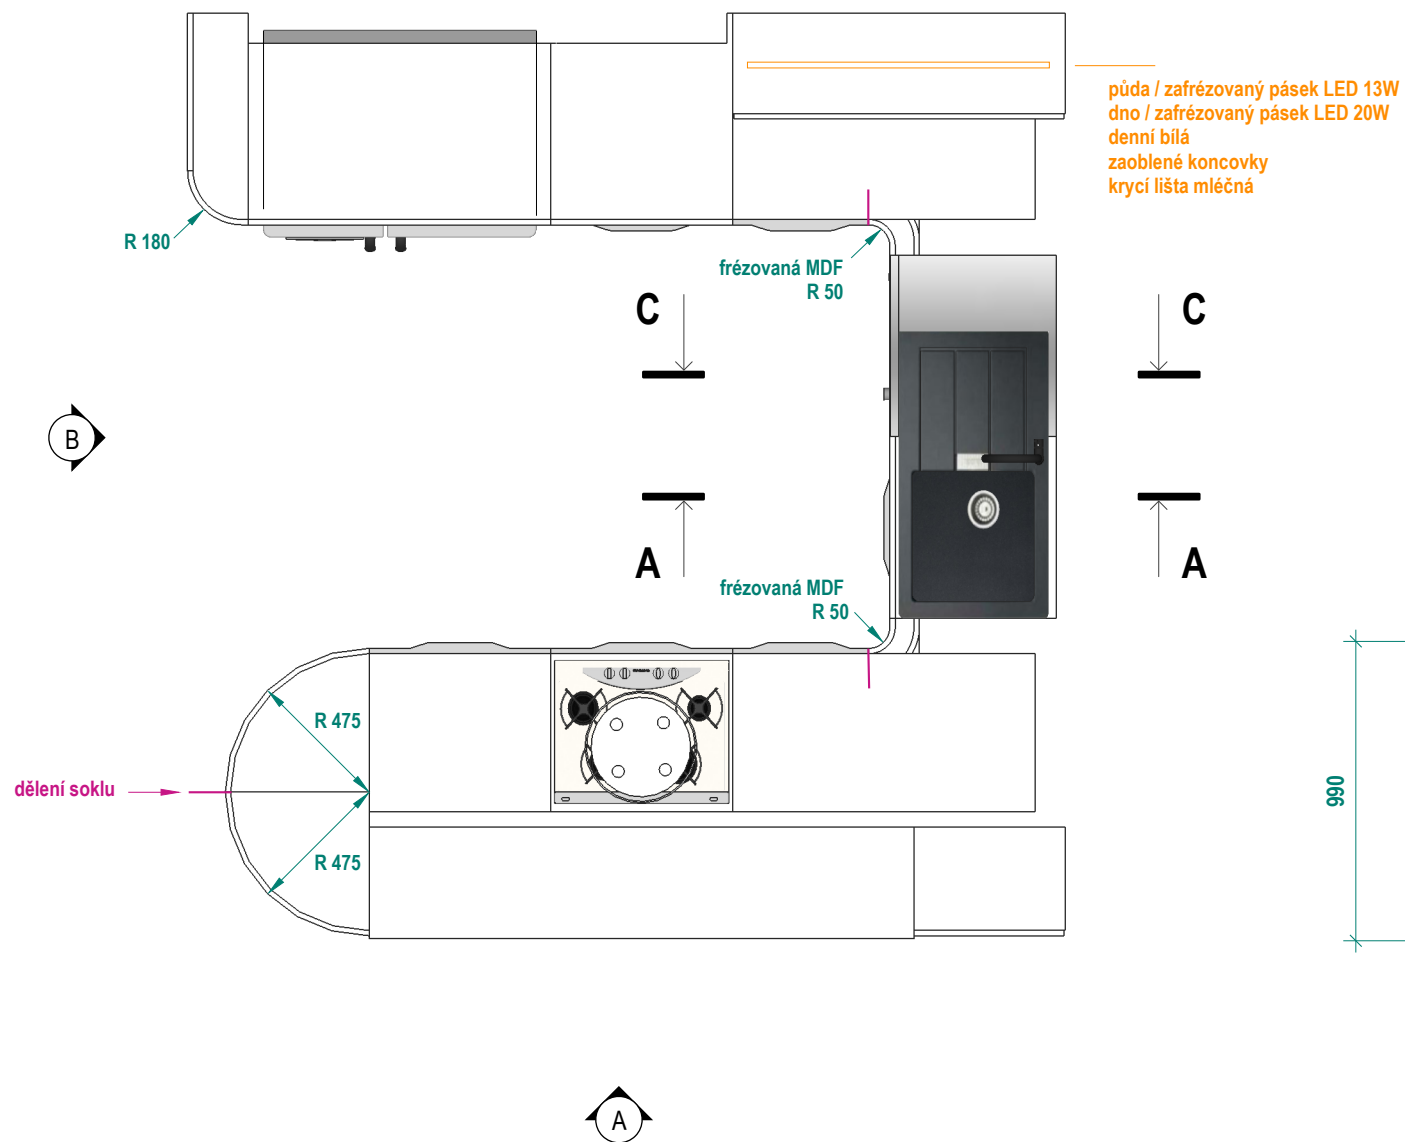

**1** PŮDORYS :: KUCHYNĚ  
Měřítko 1:25

Kuchyně bez pracovní desky - zakreslen radius vnějších lakovaných dílů

**2** PŮDORYS :: PRAC.DESKA  
Měřítko 1:25

Rozměry jsou orientační