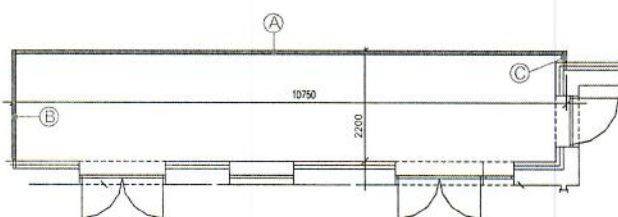

PODLAŽÍ: 2., 3., 4,
CELKEM 3 x

madlo trubka 40
stojky - tenkostěnný uzavřený profil 40/60
výplň - bezpečnostní sklo zabroušené

PODLAŽÍ: 2., 3,
CELKEM 2 x

madlo trubka 40
stojky - tenkostěnný uzavřený profil 40/60
výplň - bezpečnostní sklo zabroušené

CELKEM 1 x
PODLAŽÍ: 2.

madlo trubka 40
stojky - tenkostěnný uzavřený profil 40/60
výplň - bezpečnostní sklo zabroušené

CELKEM 2 x
PODLAŽÍ: 5.

ZÁMEČNICKÉ VÝROBKY - EXTERIER

SEKCE A

madlo trubka 40
stojky - tenkostěnný
uzavřený profil 40/60
výplň - bezpečnostní sklo
zabroušené