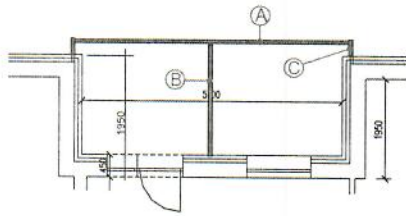

CELKEM 1 x
PODLAŽÍ: 5.

madlo trubka 40
stojky - tenkostěnný
uzavřený profil 40/60
výplň - bezpečnostní sklo
zabroušené

CELKEM 1 x
PODLAŽÍ: 5.

ZÁMEČNICKÉ VÝROBKY - EXTERIER

SEKCE B

madlo trubka 40
stojky - tenkostěnný
uzavřený profil 40/60
výplň - bezpečnostní sklo
zabroušené