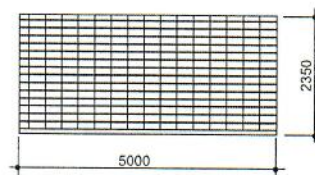

ZÁMEČNICKÉ VÝROBKY - EXTERIER SEKCE B

CELKEM 1 x
PODLAŽÍ: 5.

CELKEM 1 x
PODLAŽÍ: 5.

VJEZD DO GARÁŽI
ROLOVACÍ MŘÍŽ

1 x