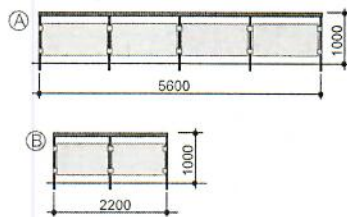

madlo trubka 40
stojky - tenkostěnný
uzavřený profil 40/60
výplň - bezpečnostní sklo
zabroušené

CELKEM 1 x
PODLAŽÍ: 5.