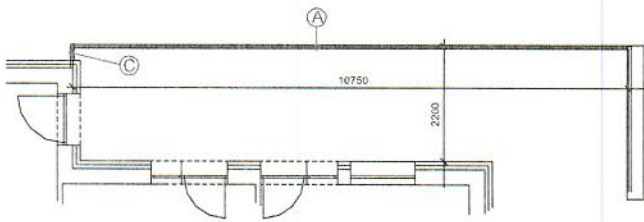

CELKEM 1 x
PODLAŽÍ: 2.

madlo trubka 40
stojky - tenkostěnný uzavřený profil 40/60
výplň - bezpečnostní sklo zabroušené

CELKEM 2 x
PODLAŽÍ: 5.

ZÁMEČNICKÉ VÝROBKY - EXTERIER

SEKCE A

madlo trubka 40
stojky - tenkostěnný
uzavřený profil 40/60
výplň - bezpečnostní sklo
zabroušené

CELKEM 1 x
PODLAŽÍ: 5.

madlo trubka 40
stojky - tenkostěnný
uzavřený profil 40/60
výplň - bezpečnostní sklo
zabroušené

CELKEM 1 x
PODLAŽÍ: 5.

ZÁMEČNICKÉ VÝROBKY - EXTERIER

SEKCE B

madlo trubka 40
stojky - tenkostěnný
uzavřený profil 40/60
výplň - bezpečnostní sklo
zabroušené