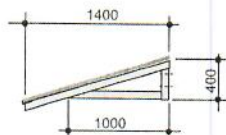

ZÁMEČNICKÉ VÝROBKY - EXTERIER

SEKCE A - STŘÍŠKY

tenkostěnný uzavřený
profil 40/60
bezpečnostní sklo

1:50

Ⓐ 2x

1:100

Ⓑ 1x

Ⓒ 1x

Ⓓ 1x

5. PODLAŽÍ

1:200

4. PODLAŽÍ

ZÁMEČNICKÉ VÝROBKY - EXTERIER

SEKCE B - STRÍŠKY

tenkostěnný uzavřený
profil 40/60
bezpečnostní sklo

1:50