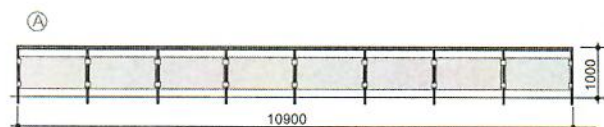

PODLAŽÍ: 2., 3., 4,
CELKEM 3 x

madlo trubka 40
stojky - tenkostěnný uzavřený profil 40/60
výplň - bezpečnostní sklo zabroušené

PODLAŽÍ: 2., 3,
CELKEM 2 x

madlo trubka 40
stojky - tenkostěnný uzavřený profil 40/60
výplň - bezpečnostní sklo zabroušené

CELKEM 1 x
PODLAŽÍ: 2.

madlo trubka 40
stojky - tenkostěnný uzavřený profil 40/60
výplň - bezpečnostní sklo zabroušené

CELKEM 2 x
PODLAŽÍ: 5.

ZÁMEČNICKÉ VÝROBKY - EXTERIER

SEKCE A

madlo trubka 40
stojky - tenkostěnný
uzavřený profil 40/60
výplň - bezpečnostní sklo
zabroušené