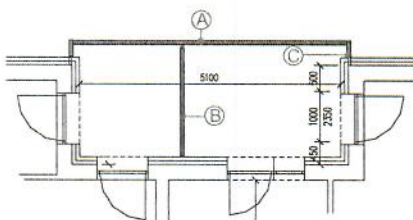

madlo trubka 40
stojky - tenkostěnný uzavřený profil 40/60
výplň - bezpečnostní sklo zabroušené

PODLAŽÍ: 2., 3,
CELKEM 2 x