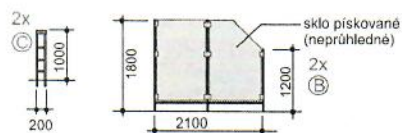

madlo trubka 40
stojky - tenkostěnný uzavřený profil 40/60
výplň - bezpečnostní sklo zabroušené

CELKEM 2 x
PODLAŽÍ: 5.