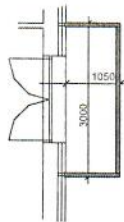

CELKEM 1 x
PODLAŽÍ: 5.

madlo trubka 40
stojky - tenkostěnný
uzavřený profil 40/60
výplň - bezpečnostní sklo
zabroušené

CELKEM 1 x
PODLAŽÍ: 5.

ZÁMEČNICKÉ VÝROBKY - EXTERIER

SEKCE B

madlo trubka 40
stojky - tenkostěnný
uzavřený profil 40/60
výplň - bezpečnostní sklo
zabroušené

PODLAŽÍ: 2., 3., 4,
CELKEM 9 x

madlo trubka 40
stojky - tenkostěnný
uzavřený profil 40/60
výplň - bezpečnostní sklo
zabroušené

PODLAŽÍ: 2., 3., 4,
CELKEM 3 x

madlo trubka 40
stojky - tenkostěnný
uzavřený profil 40/60
výplň - bezpečnostní sklo
zabroušené