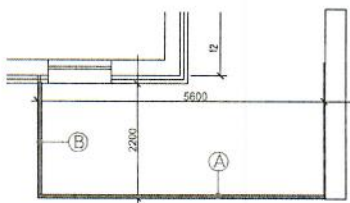

madlo trubka 40
stojky - tenkostěnný
uzavřený profil 40/60
výplň - bezpečnostní sklo
zabroušené

CELKEM 1 x
PODLAŽÍ: 5.