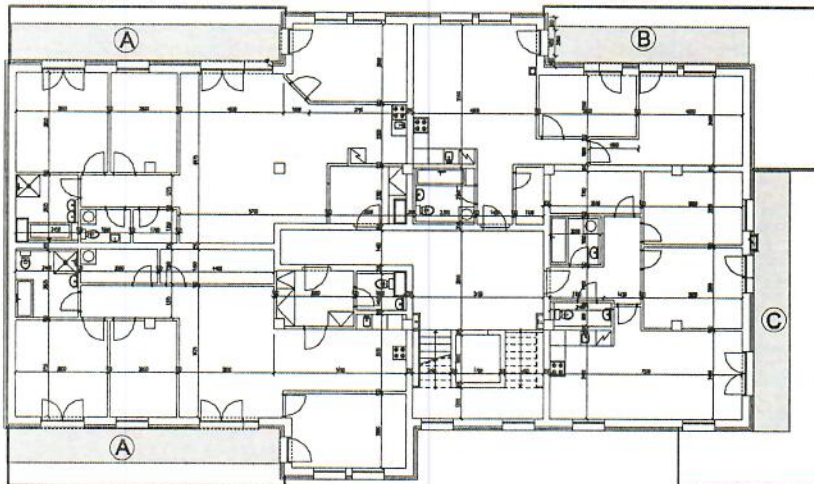

(A) 2x

1:100

(B) 1x

(C) 1x

(D) 1x

5. PODLAŽÍ

1:200

4. PODLAŽÍ

ZÁMEČNICKÉ VÝROBKY - EXTERIER

SEKCE A

madlo trubka 40
stojky - tenkostěnný uzavřený profil 40/60
výplň - bezpečnostní sklo zabroušené

PODLAŽÍ: 2., 3., 4,
CELKEM 6 x

madlo trubka 40
stojky - tenkostěnný uzavřený profil 40/60
výplň - bezpečnostní sklo zabroušené