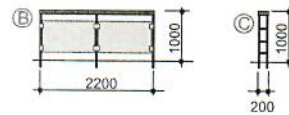

madlo trubka 40
stojky - tenkostěnný
uzavřený profil 40/60
výplň - bezpečnostní sklo
zabroušené

CELKEM 2 x
PODLAŽÍ: 5.