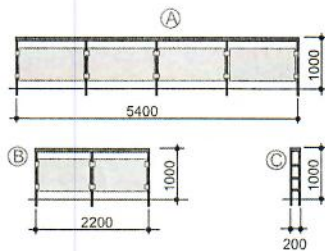

Ⓓ 1x

5. PODLAŽÍ

1:200

4. PODLAŽÍ

ZÁMEČNICKÉ VÝROBKY - EXTERIER

SEKCE B - STRÍŠKY

tenkostěnný uzavřený
profil 40/60
bezpečnostní sklo

1:50

(A) 2x

1:100

(B) 1x

(C) 1x

(D) 1x

5. PODLAŽÍ

1:200

4. PODLAŽÍ

ZÁMEČNICKÉ VÝROBKY - EXTERIER

SEKCE A

madlo trubka 40
stojky - tenkostěnný uzavřený profil 40/60
výplň - bezpečnostní sklo zabroušené

PODLAŽÍ: 2., 3., 4,
CELKEM 6 x

madlo trubka 40
stojky - tenkostěnný uzavřený profil 40/60
výplň - bezpečnostní sklo zabroušené