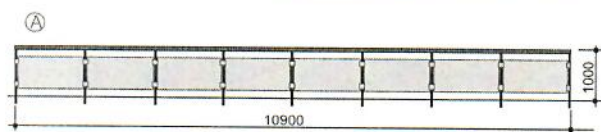

madlo trubka 40
stojky - tenkostěnný
uzavřený profil 40/60
výplň - bezpečnostní sklo
zabroušené

CELKEM 2 x
PODLAŽÍ: 5.