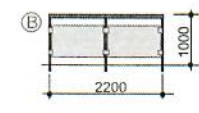

ZÁMEČNICKÉ VÝROBKY - EXTERIER

SEKCE A

madlo trubka 40
stojky - tenkostěnný uzavřený profil 40/60
výplň - bezpečnostní sklo zabroušené

PODLAŽÍ: 2., 3., 4,
CELKEM 6 x

madlo trubka 40
stojky - tenkostěnný uzavřený profil 40/60
výplň - bezpečnostní sklo zabroušené

PODLAŽÍ: 2., 3., 4,
CELKEM 3 x

madlo trubka 40
stojky - tenkostěnný uzavřený profil 40/60
výplň - bezpečnostní sklo zabroušené

PODLAŽÍ: 2., 3,
CELKEM 2 x

madlo trubka 40
stojky - tenkostěnný uzavřený profil 40/60
výplň - bezpečnostní sklo zabroušené

CELKEM 1 x
PODLAŽÍ: 2.

madlo trubka 40
stojky - tenkostěnný uzavřený profil 40/60
výplň - bezpečnostní sklo zabroušené

CELKEM 2 x
PODLAŽÍ: 5.