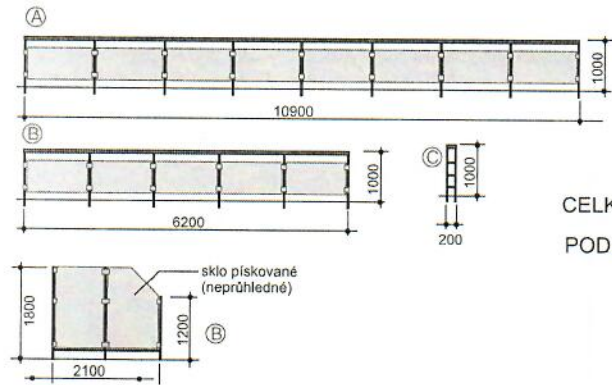

CELKEM 1 x
PODLAŽÍ: 5.

madlo trubka 40
stojky - tenkostěnný
uzavřený profil 40/60
výplň - bezpečnostní sklo
zabroušené

CELKEM 1 x
PODLAŽÍ: 5.

ZÁMEČNICKÉ VÝROBKY - EXTERIER

SEKCE B

madlo trubka 40
stojky - tenkostěnný
uzavřený profil 40/60
výplň - bezpečnostní sklo
zabroušené

PODLAŽÍ: 2., 3., 4,
CELKEM 9 x

madlo trubka 40
stojky - tenkostěnný
uzavřený profil 40/60
výplň - bezpečnostní sklo
zabroušené

PODLAŽÍ: 2., 3., 4,
CELKEM 3 x

madlo trubka 40
stojky - tenkostěnný
uzavřený profil 40/60
výplň - bezpečnostní sklo
zabroušené

PODLAŽÍ: 2., 3., 4,
CELKEM 6 x

madlo trubka 40
stojky - tenkostěnný
uzavřený profil 40/60
výplň - bezpečnostní sklo
zabroušené

CELKEM 2 x
PODLAŽÍ: 5.

ZÁMEČNICKÉ VÝROBKY - EXTERIER SEKCE B

CELKEM 1 x
PODLAŽÍ: 5.