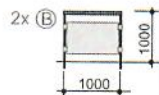

madlo trubka 40
stojky - tenkostěnný
uzavřený profil 40/60
výplň - bezpečnostní sklo
zabroušené

PODLAŽÍ: 2., 3., 4,
CELKEM 6 x