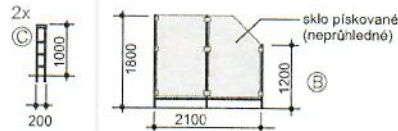

CELKEM 1 x
PODLAŽÍ: 5.

madlo trubka 40
stojky - tenkostěnný
uzavřený profil 40/60
výplň - bezpečnostní sklo
zabroušené

CELKEM 1 x
PODLAŽÍ: 5.

ZÁMEČNICKÉ VÝROBKY - EXTERIER

SEKCE B

madlo trubka 40
stojky - tenkostěnný
uzavřený profil 40/60
výplň - bezpečnostní sklo
zabroušené