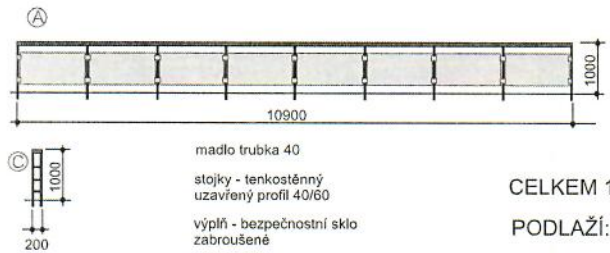

CELKEM 1 x
PODLAŽÍ: 2.

madlo trubka 40
stojky - tenkostěnný uzavřený profil 40/60
výplň - bezpečnostní sklo zabroušené

CELKEM 2 x
PODLAŽÍ: 5.

ZÁMEČNICKÉ VÝROBKY - EXTERIER

SEKCE A

madlo trubka 40
stojky - tenkostěnný
uzavřený profil 40/60
výplň - bezpečnostní sklo
zabroušené