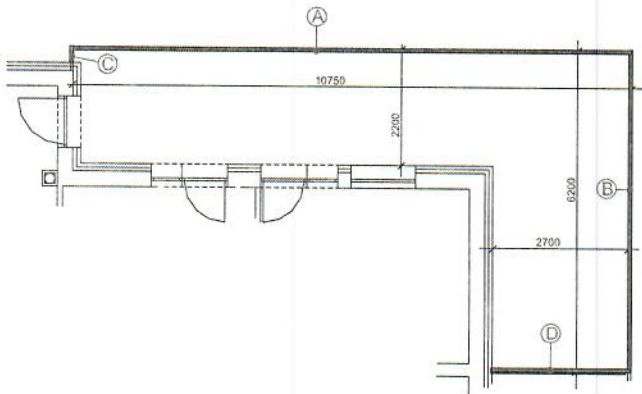

PODLAŽÍ: 2., 3., 4,
CELKEM 9 x

madlo trubka 40
stojky - tenkostěnný
uzavřený profil 40/60
výplň - bezpečnostní sklo
zabroušené

PODLAŽÍ: 2., 3., 4,
CELKEM 3 x

madlo trubka 40
stojky - tenkostěnný
uzavřený profil 40/60
výplň - bezpečnostní sklo
zabroušené

PODLAŽÍ: 2., 3., 4,
CELKEM 6 x

madlo trubka 40
stojky - tenkostěnný
uzavřený profil 40/60
výplň - bezpečnostní sklo
zabroušené

CELKEM 2 x
PODLAŽÍ: 5.

ZÁMEČNICKÉ VÝROBKY - EXTERIER SEKCE B

CELKEM 1 x
PODLAŽÍ: 5.