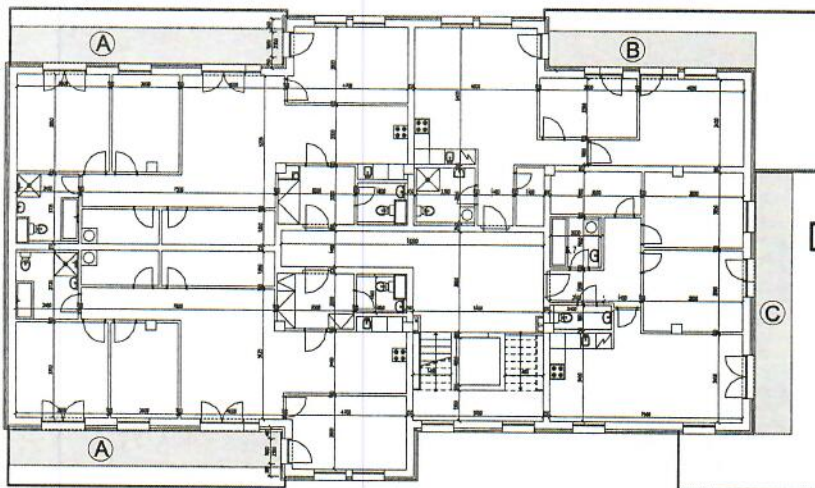

ZÁMEČNICKÉ VÝROBKY - EXTERIER

SEKCE A - STŘÍŠKY

tenkostěnný uzavřený
profil 40/60
bezpečnostní sklo

1:50

Ⓐ 2x

1:100

Ⓑ 1x

Ⓒ 1x

Ⓓ 1x

5. PODLAŽÍ

1:200

4. PODLAŽÍ

ZÁMEČNICKÉ VÝROBKY - EXTERIER

SEKCE B - STRÍŠKY

tenkostěnný uzavřený
profil 40/60
bezpečnostní sklo

1:50

(A) 2x

1:100

(B) 1x

(C) 1x

(D) 1x

5. PODLAŽÍ

1:200

4. PODLAŽÍ

ZÁMEČNICKÉ VÝROBKY - EXTERIER

SEKCE A

madlo trubka 40
stojky - tenkostěnný uzavřený profil 40/60
výplň - bezpečnostní sklo zabroušené

PODLAŽÍ: 2., 3., 4,
CELKEM 6 x

madlo trubka 40
stojky - tenkostěnný uzavřený profil 40/60
výplň - bezpečnostní sklo zabroušené