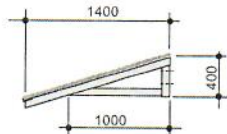

Ⓓ 1x

5. PODLAŽÍ

1:200

4. PODLAŽÍ

ZÁMEČNICKÉ VÝROBKY - EXTERIER

SEKCE B - STRÍŠKY

tenkostěnný uzavřený
profil 40/60
bezpečnostní sklo

1:50

(A) 2x

1:100

(B) 1x

(C) 1x

(D) 1x

5. PODLAŽÍ

1:200

4. PODLAŽÍ