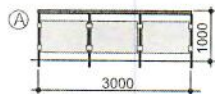

madlo trubka 40
stojky - tenkostěnný
uzavřený profil 40/60
výplň - bezpečnostní sklo
zabroušené

PODLAŽÍ: 2., 3., 4,
CELKEM 6 x