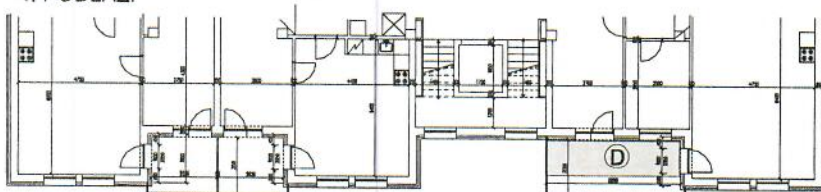

Ⓓ 1x

5. PODLAŽÍ

1:200

4. PODLAŽÍ

ZÁMEČNICKÉ VÝROBKY - EXTERIER

SEKCE B - STRÍŠKY

tenkostěnný uzavřený
profil 40/60
bezpečnostní sklo

1:50

(A) 2x

1:100

(B) 1x

(C) 1x

(D) 1x

5. PODLAŽÍ

1:200

4. PODLAŽÍ