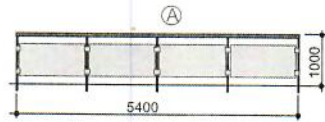

CELKEM 1 x
PODLAŽÍ: 5.

madlo trubka 40
stojky - tenkostěnný
uzavřený profil 40/60
výplň - bezpečnostní sklo
zabroušené

CELKEM 1 x
PODLAŽÍ: 5.

ZÁMEČNICKÉ VÝROBKY - EXTERIER

SEKCE B

madlo trubka 40
stojky - tenkostěnný
uzavřený profil 40/60
výplň - bezpečnostní sklo
zabroušené

PODLAŽÍ: 2., 3., 4,
CELKEM 9 x

madlo trubka 40
stojky - tenkostěnný
uzavřený profil 40/60
výplň - bezpečnostní sklo
zabroušené

PODLAŽÍ: 2., 3., 4,
CELKEM 3 x

madlo trubka 40
stojky - tenkostěnný
uzavřený profil 40/60
výplň - bezpečnostní sklo
zabroušené