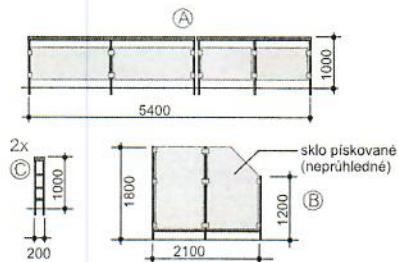

madlo trubka 40
stojky - tenkostěnný uzavřený profil 40/60
výplň - bezpečnostní sklo zabroušené

PODLAŽÍ: 2., 3,
CELKEM 2 x