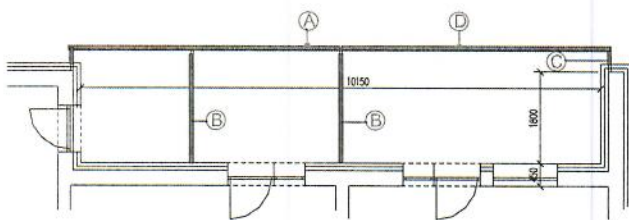

ZÁMEČNICKÉ VÝROBKY - EXTERIER

SEKCE A

madlo trubka 40
stojky - tenkostěnný uzavřený profil 40/60
výplň - bezpečnostní sklo zabroušené

PODLAŽÍ: 2., 3., 4,
CELKEM 6 x

madlo trubka 40
stojky - tenkostěnný uzavřený profil 40/60
výplň - bezpečnostní sklo zabroušené

PODLAŽÍ: 2., 3., 4,
CELKEM 3 x

madlo trubka 40
stojky - tenkostěnný uzavřený profil 40/60
výplň - bezpečnostní sklo zabroušené

PODLAŽÍ: 2., 3,
CELKEM 2 x

madlo trubka 40
stojky - tenkostěnný uzavřený profil 40/60
výplň - bezpečnostní sklo zabroušené