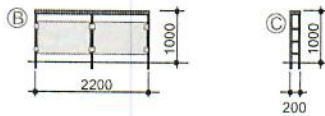

madlo trubka 40
stojky - tenkostěnný
uzavřený profil 40/60
výplň - bezpečnostní sklo
zabroušené

PODLAŽÍ: 2., 3., 4,
CELKEM 3 x