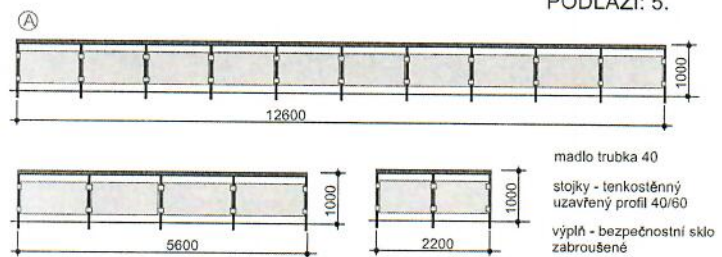

PODLAŽÍ: 2., 3., 4,
CELKEM 6 x

madlo trubka 40
stojky - tenkostěnný
uzavřený profil 40/60
výplň - bezpečnostní sklo
zabroušené

CELKEM 2 x
PODLAŽÍ: 5.

ZÁMEČNICKÉ VÝROBKY - EXTERIER SEKCE B

CELKEM 1 x
PODLAŽÍ: 5.

CELKEM 1 x
PODLAŽÍ: 5.

VJEZD DO GARÁŽI
ROLOVACÍ MŘÍŽ

1 x