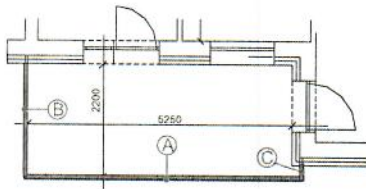

madlo trubka 40
stojky - tenkostěnný
uzavřený profil 40/60
výplň - bezpečnostní sklo
zabroušené

PODLAŽÍ: 2., 3., 4,
CELKEM 3 x

madlo trubka 40
stojky - tenkostěnný
uzavřený profil 40/60
výplň - bezpečnostní sklo
zabroušené

PODLAŽÍ: 2., 3., 4,
CELKEM 6 x