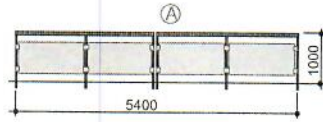

CELKEM 1 x
PODLAŽÍ: 5.

madlo trubka 40
stojky - tenkostěnný
uzavřený profil 40/60
výplň - bezpečnostní sklo
zabroušené

CELKEM 1 x
PODLAŽÍ: 5.

ZÁMEČNICKÉ VÝROBKY - EXTERIER

SEKCE B

madlo trubka 40
stojky - tenkostěnný
uzavřený profil 40/60
výplň - bezpečnostní sklo
zabroušené