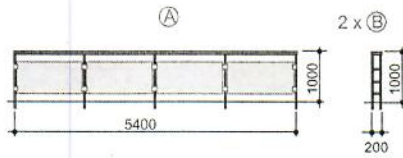

Ⓓ 1x

5. PODLAŽÍ

1:200

4. PODLAŽÍ

ZÁMEČNICKÉ VÝROBKY - EXTERIER

SEKCE B - STRÍŠKY

tenkostěnný uzavřený
profil 40/60
bezpečnostní sklo

1:50

(A) 2x

1:100

(B) 1x

(C) 1x

(D) 1x

5. PODLAŽÍ

1:200

4. PODLAŽÍ

ZÁMEČNICKÉ VÝROBKY - EXTERIER

SEKCE A

madlo trubka 40
stojky - tenkostěnný uzavřený profil 40/60
výplň - bezpečnostní sklo zabroušené

PODLAŽÍ: 2., 3., 4,
CELKEM 6 x

madlo trubka 40
stojky - tenkostěnný uzavřený profil 40/60
výplň - bezpečnostní sklo zabroušené