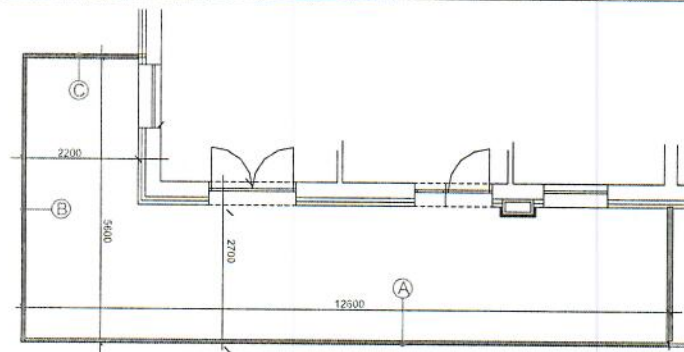

PODLAŽÍ: 2., 3., 4,
CELKEM 6 x

madlo trubka 40
stojky - tenkostěnný
uzavřený profil 40/60
výplň - bezpečnostní sklo
zabroušené

CELKEM 2 x
PODLAŽÍ: 5.

ZÁMEČNICKÉ VÝROBKY - EXTERIER SEKCE B

CELKEM 1 x
PODLAŽÍ: 5.