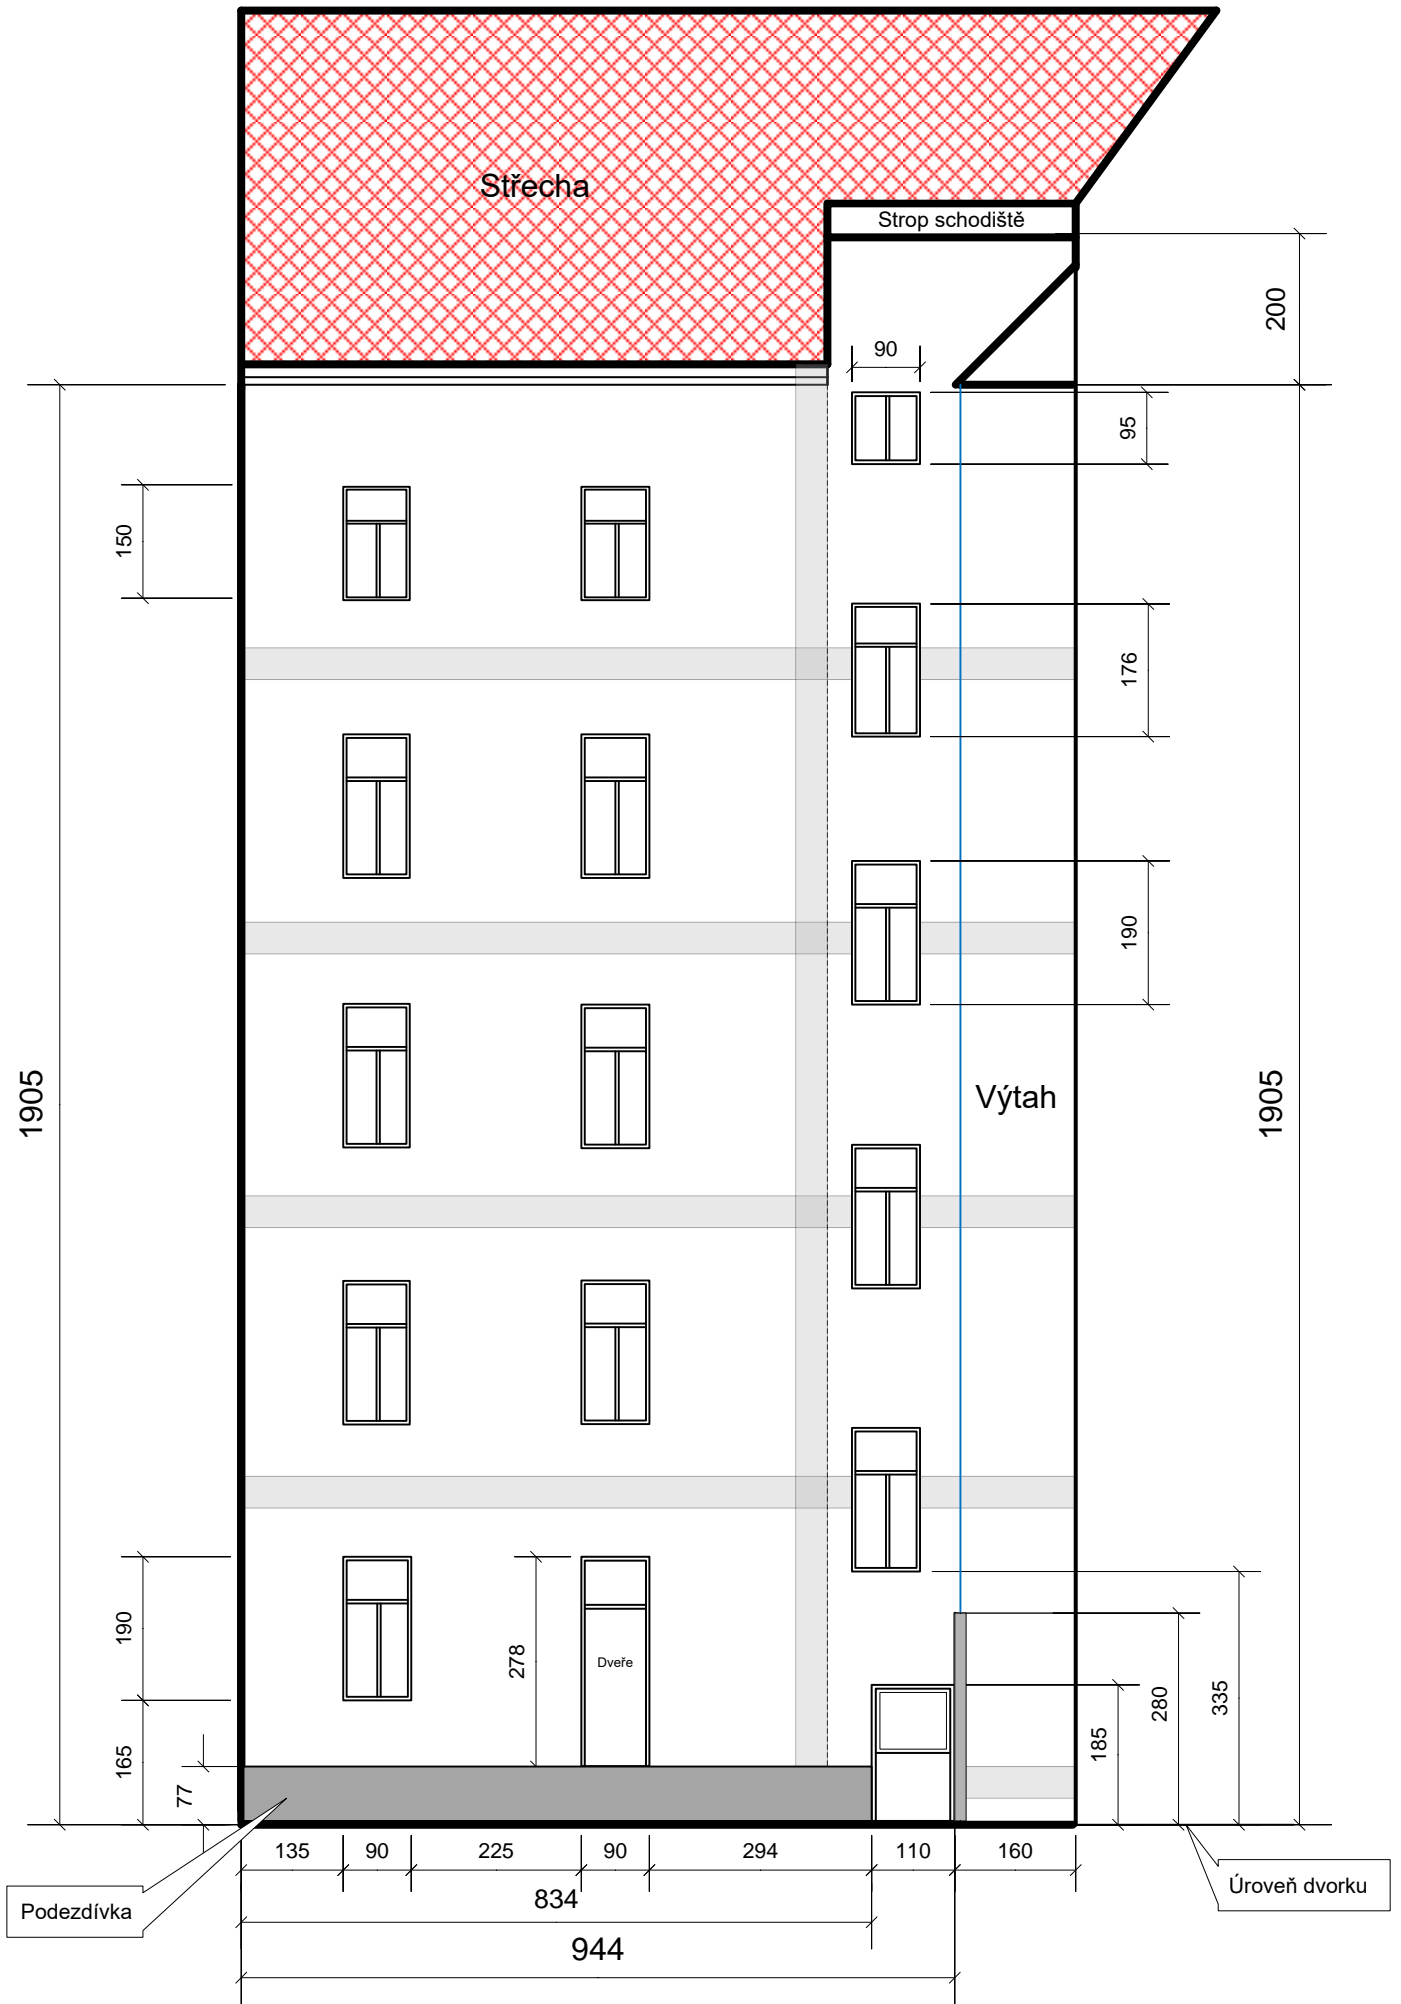

Zadní zeď domu Českomoravská 249/33 z ulice Českomoravská

Plocha zdi včetně oken: cca 185 m2