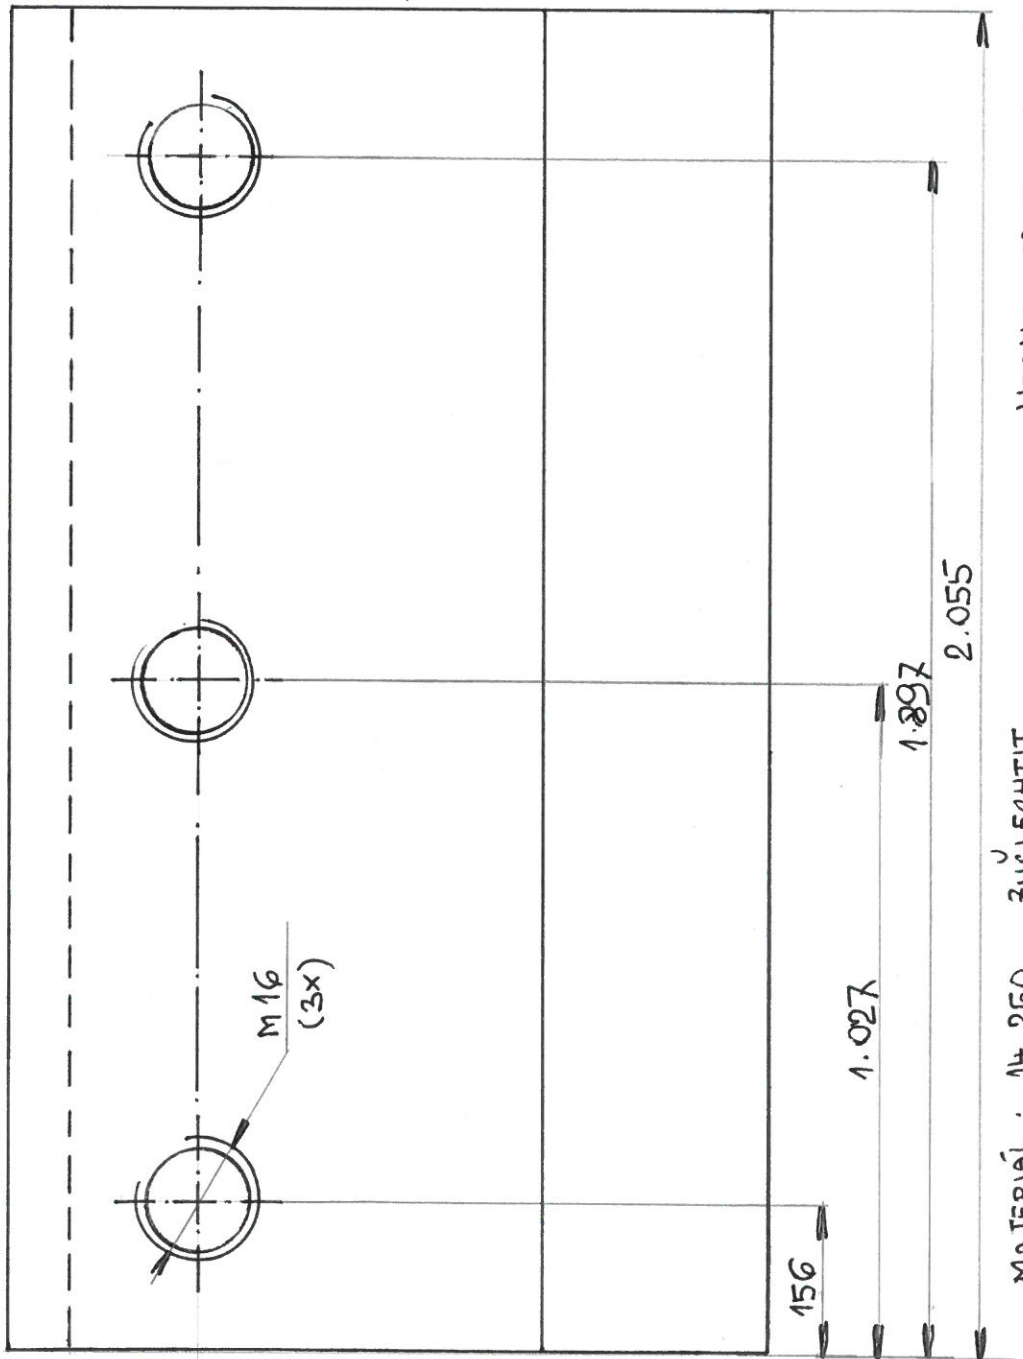

613

OHYBAČKA TOV
LIŠTA HORNÍ

MATERIAL : 14 260 ZUSLECHTIT
HRANY SRAZIT 1x45°

SH HM 13430

Kog.

613

OHYBAČKA TOV
LIŠTA STODNI

S4 HM 13429

MATERIÁL : 14 260 ZUSLECHTIT

HRANY SEAZIT 1X45°