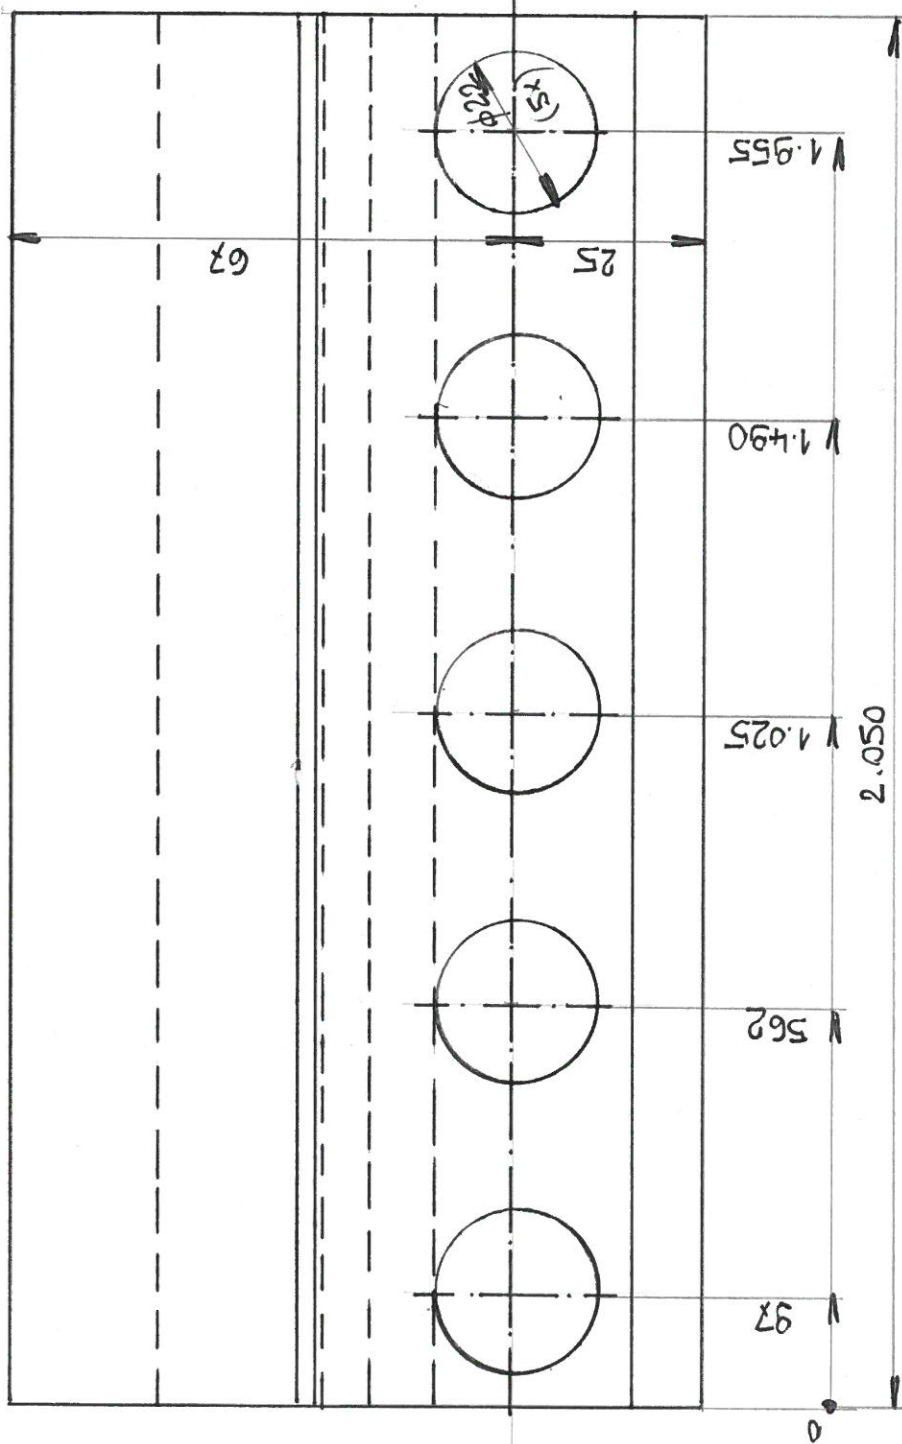

613

OHYBAČKA TOV
LIŠTA HORNÍ

MATERIAL : 14 260 ZUSLECHTIT
HRANY SRAZIT 1x45°

SH HM 13430

Kog.

613

OHYBAČKA TOV
LIŠTA STODNI

S4 HM 13429

MATERIÁL : 14 260 ZUSLECHTIT

HRANY SEAZIT 1X45°