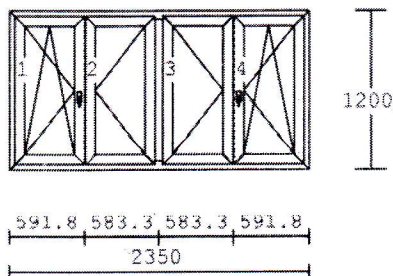

Pol.	množství	Popis	cena/ks Kč	celkově Kč
------	----------	-------	---------------	---------------

7 1 ks

4 dílné

okno VARIO rám 6 komor

sloupek: 8043S

křídla: křídlo 6-komor

otevírání:

dvoukřídle otev. sklopne leve

barva : bílá

sklo:

PTX4-14-PC4-14-PTX4 SwS Ug=0,6

spojení: spojení Jx 24

rozměr:1360 /2600

Pol.	množství	Popis	cena/ks Kč	celkově Kč
------	----------	-------	---------------	---------------

4 3 ks

2 dílné