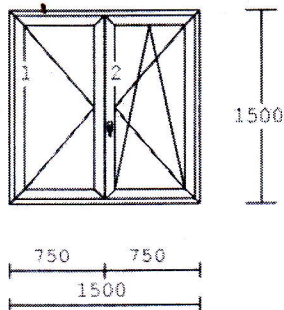

barva : bílá

sklo:

PTX4-14-PC4-14-PTX4 SwS Ug=0,6

spojení: spojení Jx 24

rozměr:1360 /2600

Pol.	množství	Popis	cena/ks Kč	celkově Kč
------	----------	-------	---------------	---------------

4 3 ks

2 dílné

okno VARIO rám 6 komor  
 křídla: křídlo 6-komor  
 otevírání:  
 dvoukridle stulpove okno leve  
 dvoukridle otev. sklopne prave  
 barva : bílá  
 sklo:  
 PTX4-14-PC4-14-PTX4 SwS Ug=0,6  
 rozměr:1500 /1500

5 1 ks

1 dílné

okno VARIO rám 6 komor  
 křídla: křídlo 6-komor  
 otevírání:  
 jednokridle otev.sklop.prave  
 barva : bílá  
 sklo:  
 PTX4-14-PC4-14-PTX4 SwS Ug=0,6  
 rozměr:870 /1500

6 2 ks

3 dílné

okno VARIO rám 6 komor  
 sloupek: 8039S  
 křídla: křídlo 6-komor  
 otevírání:  
 dvoukridle stulpove okno leve  
 dvoukridle otev. sklopne prave  
 jednokridle otev.sklop.prave  
 barva : bílá  
 sklo:  
 PTX4-14-PC4-14-PTX4 SwS Ug=0,6  
 rozměr:2700 /1500