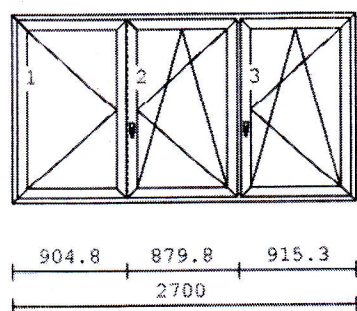

barva : bílá

sklo:

PTX4-14-PC4-14-PTX4 SwS Ug=0,6

spojení: spojení Jx 24

rozměr:1360 /2600

Pol.	množství	Popis	cena/ks Kč	celkově Kč
------	----------	-------	---------------	---------------

4 3 ks

2 dílné

okno VARIO rám 6 komor  
 křídla: křídlo 6-komor  
 otevírání:  
 dvoukridle stulpove okno leve  
 dvoukridle otev. sklopne prave  
 barva : bílá  
 sklo:  
 PTX4-14-PC4-14-PTX4 SwS Ug=0,6  
 rozměr:1500 /1500

5 1 ks

1 dílné

okno VARIO rám 6 komor  
 křídla: křídlo 6-komor  
 otevírání:  
 jednokridle otev.sklop.prave  
 barva : bílá  
 sklo:  
 PTX4-14-PC4-14-PTX4 SwS Ug=0,6  
 rozměr:870 /1500

6 2 ks

3 dílné

okno VARIO rám 6 komor  
 sloupek: 8039S  
 křídla: křídlo 6-komor  
 otevírání:  
 dvoukridle stulpove okno leve  
 dvoukridle otev. sklopne prave  
 jednokridle otev.sklop.prave  
 barva : bílá  
 sklo:  
 PTX4-14-PC4-14-PTX4 SwS Ug=0,6  
 rozměr:2700 /1500

Pol.	množství	Popis	cena/ks Kč	celkově Kč
------	----------	-------	---------------	---------------

1                    2    ks

3 dílné

okno VARIO rám 6 komor  
 sloupek: 8039S  
 křídla: křídlo 6-komor  
 otevírání:  
 dvoukridle stulpove okno leve  
 jednokridle otevirave prave  
 jednokridle otev.sklop.prave  
 barva :      bílá  
 sklo:  
 PTX4-14-PC4-14-PTX4 SwS Ug=0,6  
 rozměr:2080 /1480