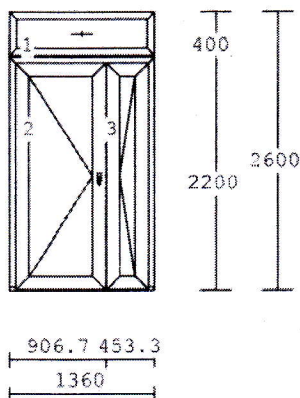

dvoukřídle stulpove okno prave

dvoukřídle stulpove okno leve

dvoukřídle otev. sklopne prave

barva : bílá

sklo:

PTX4-14-PC4-14-PTX4 SwS Ug=0,6

rozměr:2350 /1200

8 1 ks

3 dílné

vchod. dveře VARIO

křídla: pevné zasklení

vchodové dveře dovnitř

otevírání:

pevné pole

levé - kování třibodové

pravá část VD se otevírá druhá

barva : bílá

sklo:

PTX4-14-PC4-14-PTX4 SwS Ug=0,6

spojení: spojení Jx 24

rozměr:1360 /2600

Pol.	množství	Popis	cena/ks Kč	celkově Kč
------	----------	-------	---------------	---------------

4 3 ks

2 dílné