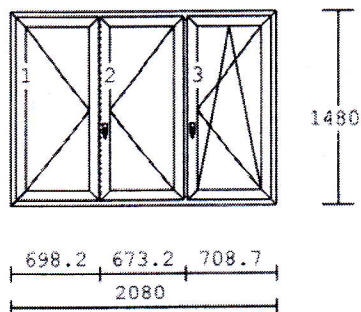

5 1 ks

1 dílné

okno VARIO rám 6 komor  
 křídla: křídlo 6-komor  
 otevírání:  
 jednokridle otev.sklop.prave  
 barva : bílá  
 sklo:  
 PTX4-14-PC4-14-PTX4 SwS Ug=0,6  
 rozměr:870 /1500

6 2 ks

3 dílné

okno VARIO rám 6 komor  
 sloupek: 8039S  
 křídla: křídlo 6-komor  
 otevírání:  
 dvoukridle stulpove okno leve  
 dvoukridle otev. sklopne prave  
 jednokridle otev.sklop.prave  
 barva : bílá  
 sklo:  
 PTX4-14-PC4-14-PTX4 SwS Ug=0,6  
 rozměr:2700 /1500

Pol.	množství	Popis	cena/ks Kč	celkově Kč
------	----------	-------	---------------	---------------

1                    2    ks

3 dílné

okno VARIO rám 6 komor  
 sloupek: 8039S  
 křídla: křídlo 6-komor  
 otevírání:  
 dvoukridle stulpove okno leve  
 jednokridle otevirave prave  
 jednokridle otev.sklop.prave  
 barva :      bílá  
 sklo:  
 PTX4-14-PC4-14-PTX4 SwS Ug=0,6  
 rozměr:2080 /1480