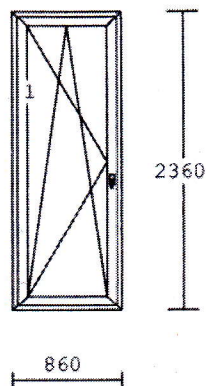

5 1 ks

1 dílné

okno VARIO rám 6 komor  
 křídla: křídlo 6-komor  
 otevírání:  
 jednokridle otev.sklop.prave  
 barva : bílá  
 sklo:  
 PTX4-14-PC4-14-PTX4 SwS Ug=0,6  
 rozměr:870 /1500

6 2 ks

3 dílné

okno VARIO rám 6 komor  
 sloupek: 8039S  
 křídla: křídlo 6-komor  
 otevírání:  
 dvoukridle stulpove okno leve  
 dvoukridle otev. sklopne prave  
 jednokridle otev.sklop.prave  
 barva : bílá  
 sklo:  
 PTX4-14-PC4-14-PTX4 SwS Ug=0,6  
 rozměr:2700 /1500

Pol.	množství	Popis	cena/ks Kč	celkově Kč
------	----------	-------	---------------	---------------

1                    2    ks

3 dílné

okno VARIO rám 6 komor  
 sloupek: 8039S  
 křídla: křídlo 6-komor  
 otevírání:  
 dvoukridle stulpove okno leve  
 jednokridle otevirave prave  
 jednokridle otev.sklop.prave  
 barva :      bílá  
 sklo:  
 PTX4-14-PC4-14-PTX4 SwS Ug=0,6  
 rozměr:2080 /1480

2                    1    ks

1 dílné

okno VARIO rám 6 komor  
 křídla: křídlo 5-komor  
 otevírání:  
 jednokridle otev.sklop.leve  
 barva :      bílá  
 sklo:  
 PTX4-14-PC4-14-PTX4 SwS Ug=0,6  
 rozměr:860 /2360