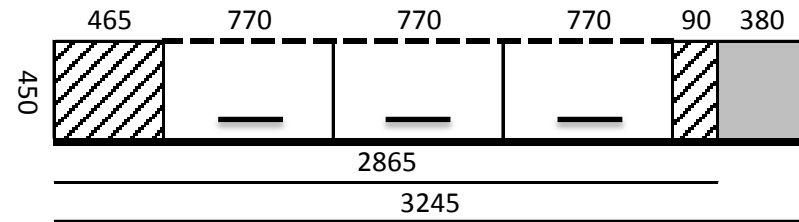

Vestavěná skříňka - pohledy a orientační rozměry

Půdorys

Čelní pohled

Vysvětlivky:

- Pohyblivá část (panty dvířek)
- Pevná část (pevná stěna skříňky)
- Nosná část (dno; spodní část)

Čelní pohled

Boční pohled