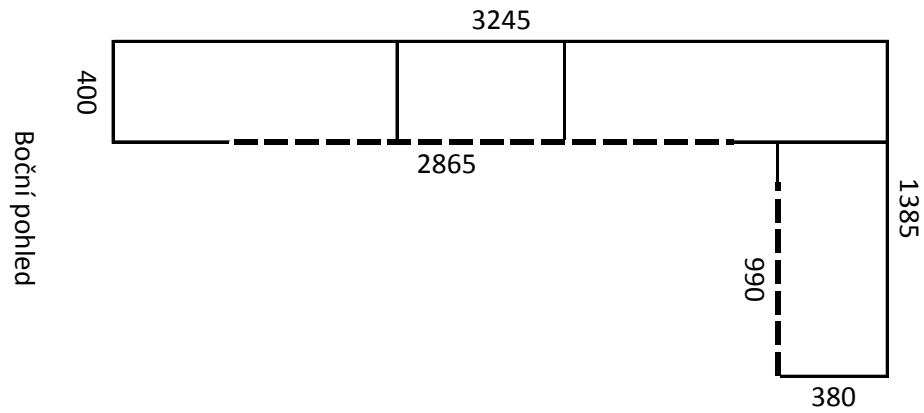

Vestavěná skříňka - pohledy a orientační rozměry

Půdorys

Čelní pohled

Vysvětlivky:

- Pohyblivá část (panty dvířek)
- Pevná část (pevná stěna skříňky)
- Nosná část (dno; spodní část)

Čelní pohled

Boční pohled